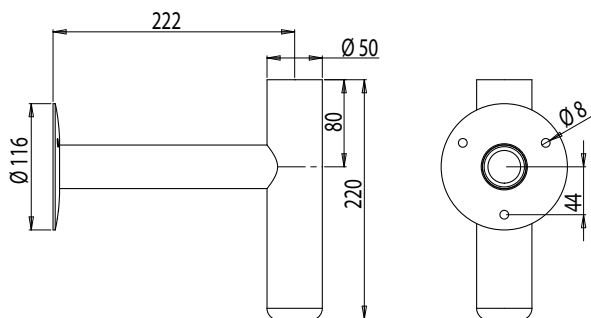

Asennus

- › Pylväsmallit:
Pylvääseen \varnothing 50 mm (1,5 m VP150050/väri tai 2,0 m VP225050/väri). Maatuki MT (\varnothing 50 mm). Muurijalkaan MJ-5/väri. Muurijalkoja saatavana 13,5 cm ja 120 cm korkuisina
Seinään SK-5 seinävarrella
Asennustarvikkeet eivät sisälly toimitukseen
- › Seinämallit suoraan seinään
- › Kytkenärima valaisimessa 3x2,5 mm² ketjutettava

Snro	Tyyppi	Tuotenimi		Väri	Kg
Maatuet pylväisiin				Ø mm	
46 030 09	MT	MT MAATUKI 50MM	Terrafix	50	0,5
Seinävarret				Ø mm	
46 031 54	SK-5AP	SK-5AP SEINÄKIINNIKE ANTPRONS		50,8	antiikkipronssi
46 031 51	SK-5M	SK-5M SEINÄKIINNIKE MU		50,8	musta
46 031 48	SK-5V	SK-5V SEINÄKIINNIKE VA		50,8	valkoinen
Muurijalat			Korkeus	Ø mm	
46 601 40	MJ-5AP	MJ-5AP 50.8 ANTPRONS	13,5	50,8	antiikkipronssi
46 601 42	MJ-5M	MJ-5M 50.8 MU	13,5	50,8	musta
46 601 44	MJ-5V	MJ-5V 50.8 VA	13,5	50,8	valkoinen
46 601 03	MJ-5AP/120	MJ-5AP/120 50.8 ANTPRONS1200MM	120	50,8	antiikkipronssi
46 601 05	MJ-5M/120	MJ-5M/120 50.8 MU 1200MM	120	50,8	musta
46 601 06	MJ-5V/120	MJ-5V/120 50.8 VA 1200MM	120	50,8	valkoinen

Teho ilmoitettu max. hehkulamppukuormana, suositellaan ulkokäyttöön tarkoitettua LED- tai energiansäästölamppua 8-20W

AT101

AT103 seinäkäpy

MJ-5

MT

SK-5

Käpy valaisee hellästi ja sulautuu valoisaan aikaan mainiosti kaikenlaisiin pihapiireihin. Aikamme klassikko on saatavilla useissa eri väreissä!