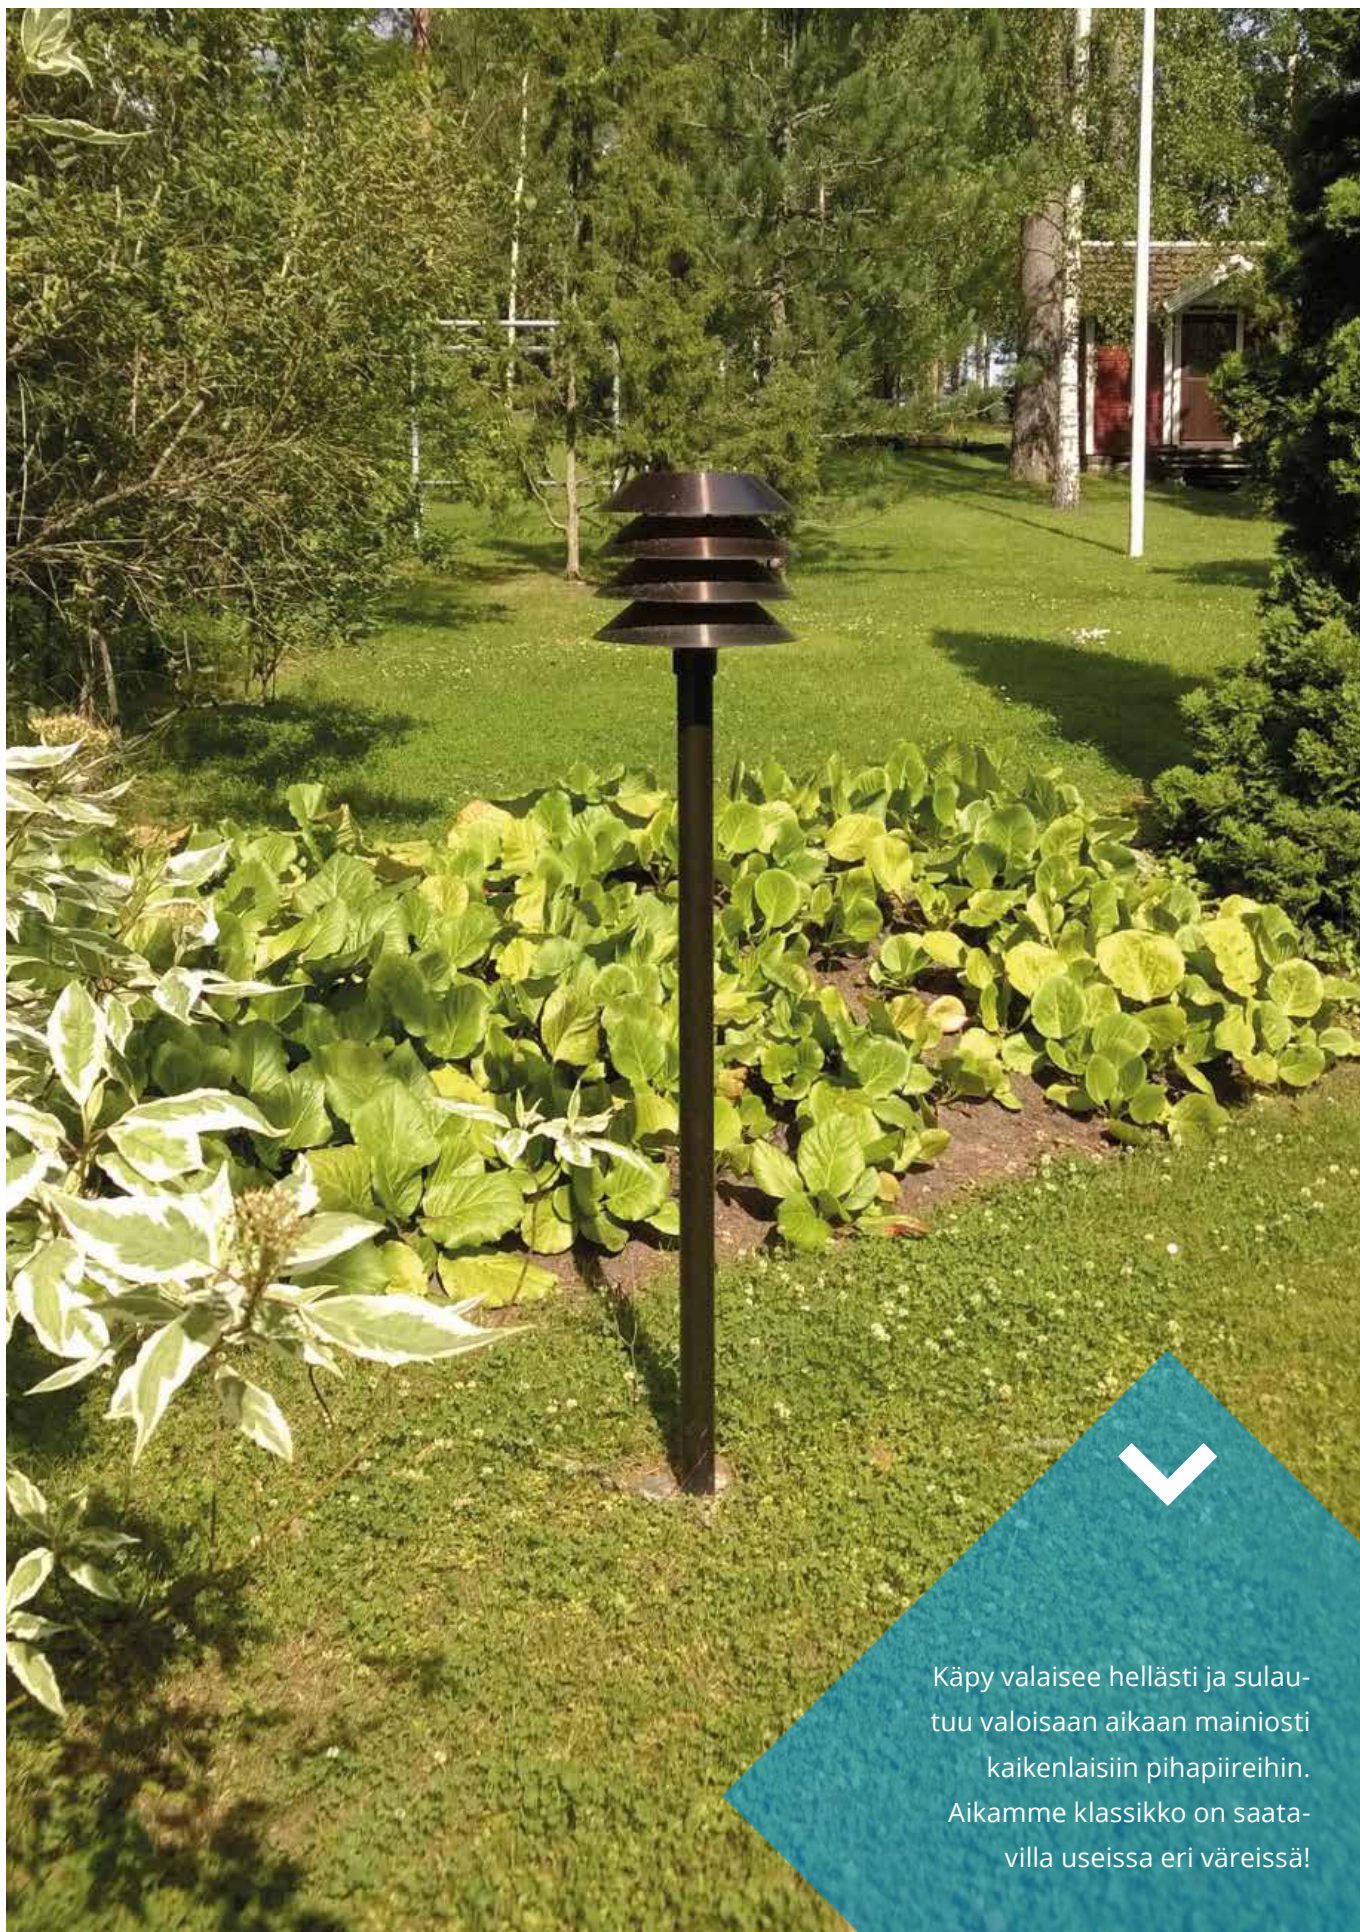

Rakenne

- › Runko ja heijastinleijjat pulverimaalattua alumiinia.
- › Pylväät pulverimaalattua, alusinkittyä terästä
- › Väri vaihtoehdot: antiikkipronssi, musta ja valkoinen
- › Toimitetaan ilman valonlähdettä, suositellaan ulkokäyttöön tarkoitettua LED- tai energiansäästölamppua 8-20W, kanta E27

Teho ilmoitettu max. hehkulamppukuormana, suositellaan ulkokäyttöön tarkoitettua LED- tai energiansäästölamppua 8-20W

AT101

AT103 seinäkäpy

MJ-5

MT

SK-5

Käpy valaisee hellästi ja sulautuu valoisaan aikaan mainiosti kaikenlaisiin pihapiireihin. Aikamme klassikko on saatavilla useissa eri väreissä!