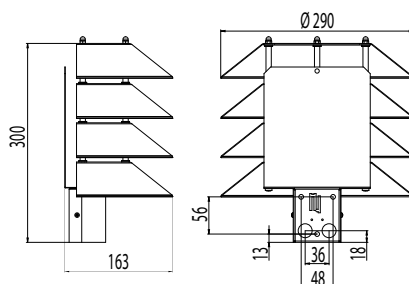

AT103 seinäkäpy