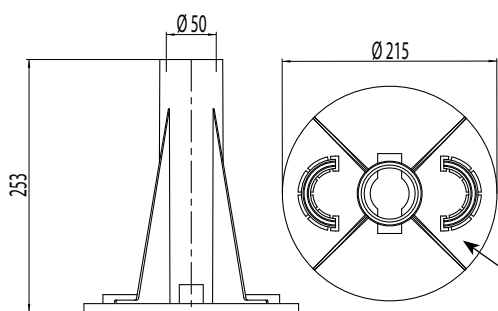

Asennus

- › Pylväsmallit:
Pylvääseen \varnothing 50 mm (1,5 m VP150050/väri tai 2,0 m VP225050/väri). Maatuki MT (\varnothing 50 mm). Muurijalkaan MJ-5/väri. Muurijalkoja saatavana 13,5 cm ja 120 cm korkuisina
Seinään SK-5 seinävarrella
Asennustarvikkeet eivät sisälly toimitukseen
- › Seinämallit suoraan seinään
- › Kytkenärima valaisimessa 3x2,5 mm² ketjutettava

Snro	Tyyppi	Tuotenimi		Väri	Kg
Maatuet pylväisiin				Ø mm	
46 030 09	MT	MT MAATUKI 50MM	Terrafix	50	0,5
Seinävarret				Ø mm	
46 031 54	SK-5AP	SK-5AP SEINÄKIINNIKE ANTPRONS		50,8	antiikkipronssi
46 031 51	SK-5M	SK-5M SEINÄKIINNIKE MU		50,8	musta
46 031 48	SK-5V	SK-5V SEINÄKIINNIKE VA		50,8	valkoinen
Muurijalat			Korkeus	Ø mm	
46 601 40	MJ-5AP	MJ-5AP 50.8 ANTPRONS	13,5	50,8	antiikkipronssi
46 601 42	MJ-5M	MJ-5M 50.8 MU	13,5	50,8	musta
46 601 44	MJ-5V	MJ-5V 50.8 VA	13,5	50,8	valkoinen
46 601 03	MJ-5AP/120	MJ-5AP/120 50.8 ANTPRONS1200MM	120	50,8	antiikkipronssi
46 601 05	MJ-5M/120	MJ-5M/120 50.8 MU 1200MM	120	50,8	musta
46 601 06	MJ-5V/120	MJ-5V/120 50.8 VA 1200MM	120	50,8	valkoinen

Teho ilmoitettu max. hehkulamppukuormana, suositellaan ulkokäyttöön tarkoitettua LED- tai energiansäästölamppua 8-20W

AT101

AT103 seinäkäpy

MJ-5

MT

SK-5

Käpy valaisee hellästi ja sulautuu valoisaan aikaan mainiosti kaikenlaisiin pihapiireihin. Aikamme klassikko on saatavilla useissa eri väreissä!