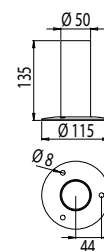

Snr	Tyyppi	Tuotenimi	Kanta	Väri	Kg	
Käpy (4 leijaa)						
45 033 06	AT101ALAP	AT101ALAP 100W E27 ANTPRONS	E27	antiikkipronssi	1,4	
45 033 09	AT101ALM	AT101ALM 100W E27 MU	E27	musta	1,4	
45 033 12	AT101ALV	AT101ALV 100W W27 VA	E27	valkoinen	1,4	
Seinäkäpy						
45 033 24	AT103ALAP	AT103ALAP 100W E27 ANTPRONS	E27	antiikkipronssi	0,7	
45 033 27	AT103ALM	AT103ALM 100W E27 MU	E27	musta	0,7	
45 033 30	AT103ALV	AT103ALV 100W E27 VA	E27	valkoinen	0,7	
Pylväät						
			Korkeus	\varnothing mm		
46 031 27	VP150050/AP	VP150050/AP 1.5M 50MM ANTPRONS	1,5	50,8	antiikkipronssi	2,5
46 031 24	VP150050/M	VP150050/M 1.5M 50MM MU	1,5	50,8	musta	2,5
46 031 21	VP150050/V	VP150050/V 1.5M 50MM VA	1,5	50,8	valkoinen	2,5
46 031 15	VP225050/AP	VP225050/AP 2M 50MM ANTPRONS	2	50,8	antiikkipronssi	3,5
46 031 12	VP225050/M	VP225050/M 2M 50MM MU	2	50,8	musta	3,5
46 031 09	VP225050/V	VP225050/V 2M 50MM VA	2	50,8	valkoinen	3,5

Snro	Tyyppi	Tuotenimi		Väri	Kg
Maatuet pylväisiin				Ø mm	
46 030 09	MT	MT MAATUKI 50MM	Terrafix	50	0,5
Seinävarret				Ø mm	
46 031 54	SK-5AP	SK-5AP SEINÄKIINNIKE ANTPRONS		50,8	antiikkipronssi
46 031 51	SK-5M	SK-5M SEINÄKIINNIKE MU		50,8	musta
46 031 48	SK-5V	SK-5V SEINÄKIINNIKE VA		50,8	valkoinen
Muurijalat			Korkeus	Ø mm	
46 601 40	MJ-5AP	MJ-5AP 50.8 ANTPRONS	13,5	50,8	antiikkipronssi
46 601 42	MJ-5M	MJ-5M 50.8 MU	13,5	50,8	musta
46 601 44	MJ-5V	MJ-5V 50.8 VA	13,5	50,8	valkoinen
46 601 03	MJ-5AP/120	MJ-5AP/120 50.8 ANTPRONS1200MM	120	50,8	antiikkipronssi
46 601 05	MJ-5M/120	MJ-5M/120 50.8 MU 1200MM	120	50,8	musta
46 601 06	MJ-5V/120	MJ-5V/120 50.8 VA 1200MM	120	50,8	valkoinen

Teho ilmoitettu max. hehkulamppukuormana, suositellaan ulkokäyttöön tarkoitettua LED- tai energiansäästölamppua 8-20W

AT101

AT103 seinäkäpy

MJ-5

MT

SK-5

Käpy valaisee hellästi ja sulautuu valoisaan aikaan mainiosti kaikenlaisiin pihapiireihin. Aikamme klassikko on saatavilla useissa eri väreissä!