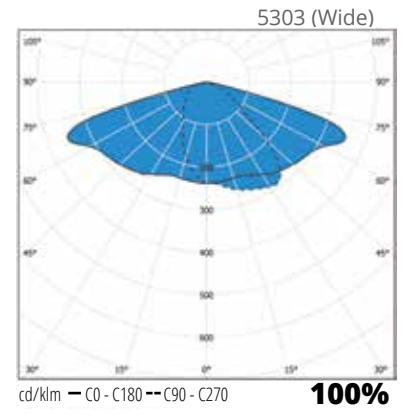

Tilauksesta

- › Schröder-valikoimasta löytyy tarvittaessa lisää teho-, optiikka- ja ohjausvaihtoehtoja

Snro	Tyyppi	Tuotenimi	Kanta	Kg	Pituus	Leveys	Korkeus	Tuulikerroin	Valovirta
Izylum 1									
45 346 49	IZYL11-004975-D10JM-ON	IZYLUM1 10LED 5300 30W 3620LM 740 CL2	LED	4,9	587	294	94	0,03 m ²	3620 lm
45 346 52	IZYL11-004977-D10JO-ON	IZYLUM1 10LED 5300 34W 3660LM 730 CL2	LED	4,9	587	294	94	0,03 m ²	3660 lm
45 346 50	IZYL11-003544-D10JN-ON	IZYLUM1 20LED 5301 52W 6810LM 740 CL2	LED	4,9	587	294	94	0,03 m ²	6810 lm
45 346 57	IZYL11-001420-D9R9-ON	IZYLUM1 20LED 5301 52W 6810LM 740 CL2 ZD4i	LED	4,9	587	294	94	0,03 m ²	6810 lm
45 346 64	IZYL11-002646-D10JO-ON	IZYLUM1 20LED 5301 65W 7490LM 730 CL2	LED	4,9	587	294	94	0,03 m ²	7490 lm
45 346 58	IZYL11-004959-D7Y8-ON	IZYLUM1 20LED 5301 65W 7490LM 730 CL2 ZD4i	LED	4,9	587	294	94	0,03 m ²	7490 lm
45 346 51	IZYL11-004978-D10JO-ON	IZYLUM1 20LED 5303 65W 7940LM 740 CL2	LED	4,9	587	294	94	0,03 m ²	7490 lm
45 346 54	IZYL11-004978-D10JO-ON	IZYLUM1 20LED 5303 65W 7500LM 730 CL2	LED	4,9	587	294	94	0,03 m ²	7500 lm
45 346 55	IZYL11-004979-D10JO-ON	IZYLUM1 20LED 5369 65W 7800LM 740 CL2 Zebra Right	LED	4,9	587	294	94	0,03 m ²	7800 lm
45 346 56	IZYL11-004980-D10JO-ON	IZYLUM1 20LED 5369 65W 7600LM 757 CL2 Zebra Right	LED	4,9	587	294	94	0,03 m ²	7600 lm
Izylum 2									
45 346 61	IZYL12-004940-D10JP-ON	IZYLUM2 40LED 5367 109W 13300LM 730 CL2	LED	6,3	604	352	94	0,03 m ²	13300 lm
45 346 62	IZYL12-003131-DCJY-ON	IZYLUM2 40LED 5367 109W 14000LM 740 CL2 ZD4i	LED	6,3	604	352	94	0,03 m ²	14000 lm
45 346 59	IZYL12-003148-D10JP-ON	IZYLUM2 40LED 5367 109W 14000LM 740 CL2	LED	6,3	604	352	94	0,03 m ²	14000 lm
45 346 60	IZYL12-002409-D10JP-ON	IZYLUM2 40LED 5307 109W 14200LM 740 CL2	LED	6,3	604	352	94	0,03 m ²	14200 lm
Izylum 3									
45 346 63	IZYL13-002998-D10JQ-ON	IZYLUM3 60LED 5367 128W 17500LM 740 CL2	LED	7,0	715	368	94	0,03 m ²	17500 lm