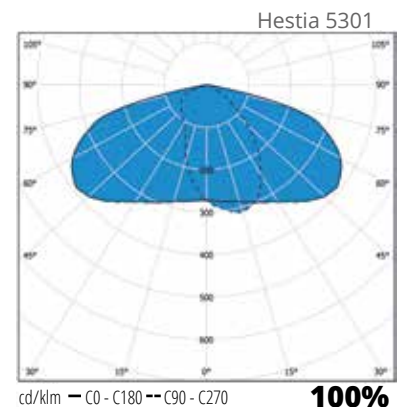

Snro	Tyyppi	Tuotenimi	Kanta	Kg	Pituus (L)	Leveys	Korkeus (H)	Tuulikerroin	Valovirta
Hestia Mini LED									
45 346 90	HESTLM-001185-DA9K-ON	HESTIA MINI 16LED 5301 38,8W 5000LM 740 CL2	LED	7,0	780	266	139	0,067 m²	5000 lm
45 346 91	HESTLM-001188-D95U-ON	HESTIA MINI 24LED 5301 58,5 6100LM 740 CL2	LED	7,0	780	266	139	0,067 m²	6100 lm
45 346 92	HESTLM-001189-DXXX-ON	HESTIA MINI 32LED 5301 47W 6600LM 740 CL2	LED	7,0	780	266	139	0,067 m²	6600 lm
Hestia Midi LED									
45 346 93	HESTLD-000817-D8BO-ON	HESTIA MIDI 48LED 5301 75W 10100LM 740 CL2	LED	10,0	925	324	166	0,067 m²	10100 lm
45 346 94	HESTLD-001875-DA9K-ON	HESTIA MIDI 64LED 5301 102W 14200LM 740 CL2	LED	10,0	925	324	166	0,067 m²	14200 lm

Valaisimen valovirta-arvot ja ottotehot ovat nimellisarvoja ja ne voivat vaihdella optiikasta, kuvusta ja lämpötilasta riippuen. Arvot ovat ilmoitettu kansainvälisissä standardeissa (IEC 62717) mainittujen toleranssien mukaan.