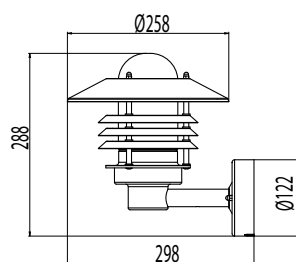

E-nummer	Typ	Beskrivning	Socket	Model	Färg	Kg
Stolpar $\varnothing$ 50 mm, 150 mm				Höjd m		
77 800 34	VP150050/V	STOLPE 50MM VIT		1,5	vit	2,5
77 800 33	VP150050/M	STOLPE 50MM SVART		1,5	svart	2,5
77 800 32	VP150050/GH	STOLPE 50MM G GRÅ		1,5	grafitgrå	2,5
77 800 31	VP150050/AP	STOLPE 50MM BRONS		1,5	antikbrons	2,5
Stödfot $\varnothing$ 50 mm, 135 mm				Höjd cm		
79 040 46	MJ-5V	STÖDFOT 50MM VIT		13,5	vit	0,4
79 040 44	MJ-5M	STÖDFOT 50MM SVART		13,5	svart	0,4
79 040 38	MJ-5GH	STÖDFOT 50MM G GRÅ		13,5	grafitgrå	0,4
79 040 34	MJ-5AP	STÖDFOT 50MM BRONS		13,5	antikbrons	0,4
79 040 47	MJ-5V/120	MONTAGE FOT 50.8MM 120cm VIT		120	vit	2,2
79 040 45	MJ-5M/120	MONTAGE FOT 50.8MM 120cm SVART		120	svart	2,2
79 040 39	MJ-5GH/120	MONTAGE FOT 50,8mm 120cm GRÅ		120	grafitgrå	2,2
79 040 36	MJ-5AP/120	MONTAGE FOT 50.8mm 120cm ANTBR		120	antikbrons	2,2
Tillbehör						
77 800 27	MT	MARKFÄSTE 50MM				0,45

AVG03

Demontera de böjda delarna (2 st) från markfästet och montera tillbaka dem runt mynningen när fästet är monterat i marken.