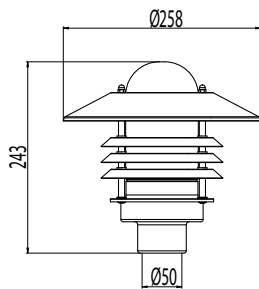

### Konstruktion

- › Färger: vit, svart och grafitgrå
- › Kupa: transparent eller matt glas, matt glas används till de svarta och grafitgrå armaturerna samt LED-modeller
- › Väggfästen: pulverlackerad galvaniserat stål
- › Stolpar: pulverlackerad Aluzink stål
- › Rekommenderad LED eller lågenergilampa 8-20W, E27, ljuskällans dimensioner max: bredd 68 mm och längd 188 mm

### Montering

- › Vägg, tak eller pollare
- › Vägghodellen kan anslutas via en anslutningslåda, 4 st. hål för 78 mm skruvmellanrum
- › AVG01 pollarmodell:
  - Stolpe ø 50 mm
  - Markstöd MT (ø 50 mm)
  - Montagefot (MJ-5/färg) finns i 13,5 cm och 120 cm höjd
  - Monteringsstillbehör måste beställas separat
- › Anslutning:
  - 3x2.5 mm<sup>2</sup> plint för överkoppling

E-nummer	Typ	Beskrivning	Socket	Model	Färg	Kg
<b>Stolpar <math>\varnothing</math> 50 mm, 150 mm</b>				<b>Höjd m</b>		
77 800 34	VP150050/V	STOLPE 50MM VIT		1,5	vit	2,5
77 800 33	VP150050/M	STOLPE 50MM SVART		1,5	svart	2,5
77 800 32	VP150050/GH	STOLPE 50MM G GRÅ		1,5	grafitgrå	2,5
77 800 31	VP150050/AP	STOLPE 50MM BRONS		1,5	antikbrons	2,5
<b>Stödfot <math>\varnothing</math> 50 mm, 135 mm</b>				<b>Höjd cm</b>		
79 040 46	MJ-5V	STÖDFOT 50MM VIT		13,5	vit	0,4
79 040 44	MJ-5M	STÖDFOT 50MM SVART		13,5	svart	0,4
79 040 38	MJ-5GH	STÖDFOT 50MM G GRÅ		13,5	grafitgrå	0,4
79 040 34	MJ-5AP	STÖDFOT 50MM BRONS		13,5	antikbrons	0,4
79 040 47	MJ-5V/120	MONTAGE FOT 50.8MM 120cm VIT		120	vit	2,2
79 040 45	MJ-5M/120	MONTAGE FOT 50.8MM 120cm SVART		120	svart	2,2
79 040 39	MJ-5GH/120	MONTAGE FOT 50,8mm 120cm GRÅ		120	grafitgrå	2,2
79 040 36	MJ-5AP/120	MONTAGE FOT 50.8mm 120cm ANTBR		120	antikbrons	2,2
<b>Tillbehör</b>						
77 800 27	MT	MARKFÄSTE 50MM				0,45