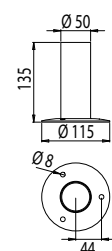

### Konstruktion

- › Färger: vit, svart och grafitgrå
- › Kupa: transparent eller matt glas, matt glas används till de svarta och grafitgrå armaturerna samt LED-modeller
- › Väggfästen: pulverlackerad galvaniserat stål
- › Stolpar: pulverlackerad Aluzink stål
- › Rekommenderad LED eller lågenergilampa 8-20W, E27, ljuskällans dimensioner max: bredd 68 mm och längd 188 mm

E-nummer	Typ	Beskrivning	Socket	Model	Färg	Kg
<b>Stolpar <math>\varnothing</math> 50 mm, 150 mm</b>				<b>Höjd m</b>		
77 800 34	VP150050/V	STOLPE 50MM VIT		1,5	vit	2,5
77 800 33	VP150050/M	STOLPE 50MM SVART		1,5	svart	2,5
77 800 32	VP150050/GH	STOLPE 50MM G GRÅ		1,5	grafitgrå	2,5
77 800 31	VP150050/AP	STOLPE 50MM BRONS		1,5	antikbrons	2,5
<b>Stödfot <math>\varnothing</math> 50 mm, 135 mm</b>				<b>Höjd cm</b>		
79 040 46	MJ-5V	STÖDFOT 50MM VIT		13,5	vit	0,4
79 040 44	MJ-5M	STÖDFOT 50MM SVART		13,5	svart	0,4
79 040 38	MJ-5GH	STÖDFOT 50MM G GRÅ		13,5	grafitgrå	0,4
79 040 34	MJ-5AP	STÖDFOT 50MM BRONS		13,5	antikbrons	0,4
79 040 47	MJ-5V/120	MONTAGE FOT 50.8MM 120cm VIT		120	vit	2,2
79 040 45	MJ-5M/120	MONTAGE FOT 50.8MM 120cm SVART		120	svart	2,2
79 040 39	MJ-5GH/120	MONTAGE FOT 50,8mm 120cm GRÅ		120	grafitgrå	2,2
79 040 36	MJ-5AP/120	MONTAGE FOT 50.8mm 120cm ANTBR		120	antikbrons	2,2
<b>Tillbehör</b>						
77 800 27	MT	MARKFÄSTE 50MM				0,45

AVG01

AVG03

AVG07

AVGP03

AVGP05

MJ-5

MT

Demontera de böjda delarna (2 st) från markfästet och montera tillbaka dem runt mynningen när fästet är monterat i marken.