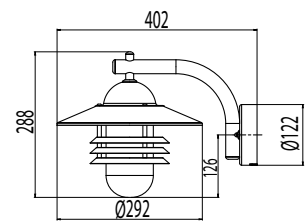

E-nummer	Typ	Beskrivning	Socket	Model	Färg	Kg
Stolpar $\varnothing$ 50 mm, 150 mm				Höjd m		
77 800 34	VP150050/V	STOLPE 50MM VIT		1,5	vit	2,5
77 800 33	VP150050/M	STOLPE 50MM SVART		1,5	svart	2,5
77 800 32	VP150050/GH	STOLPE 50MM G GRÅ		1,5	grafitgrå	2,5
77 800 31	VP150050/AP	STOLPE 50MM BRONS		1,5	antikbrons	2,5
Stödfot $\varnothing$ 50 mm, 135 mm				Höjd cm		
79 040 46	MJ-5V	STÖDFOT 50MM VIT		13,5	vit	0,4
79 040 44	MJ-5M	STÖDFOT 50MM SVART		13,5	svart	0,4
79 040 38	MJ-5GH	STÖDFOT 50MM G GRÅ		13,5	grafitgrå	0,4
79 040 34	MJ-5AP	STÖDFOT 50MM BRONS		13,5	antikbrons	0,4
79 040 47	MJ-5V/120	MONTAGE FOT 50.8MM 120cm VIT		120	vit	2,2
79 040 45	MJ-5M/120	MONTAGE FOT 50.8MM 120cm SVART		120	svart	2,2
79 040 39	MJ-5GH/120	MONTAGE FOT 50,8mm 120cm GRÅ		120	grafitgrå	2,2
79 040 36	MJ-5AP/120	MONTAGE FOT 50.8mm 120cm ANTBR		120	antikbrons	2,2
Tillbehör						
77 800 27	MT	MARKFÄSTE 50MM				0,45

AVG07

Demontera de böjda delarna (2 st) från markfästet och montera tillbaka dem runt mynningen när fästet är monterat i marken.