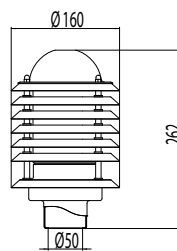

### Konstruktion

- › Färger: vit, svart och grafitgrå
- › Kupa: transparent eller matt glas, matt glas används till de svarta och grafitgrå armaturerna samt LED-modeller
- › Väggfästen: pulverlackerad galvaniserat stål
- › Stolpar: pulverlackerad Aluzink stål
- › Rekommenderad LED eller lågenergilampa 8-20W, E27, ljuskällans dimensioner max: bredd 68 mm och längd 188 mm

E-nummer	Typ	Beskrivning	Socket	Model	Färg	Kg
<b>Stolpar <math>\varnothing</math> 50 mm, 150 mm</b>				<b>Höjd m</b>		
77 800 34	VP150050/V	STOLPE 50MM VIT		1,5	vit	2,5
77 800 33	VP150050/M	STOLPE 50MM SVART		1,5	svart	2,5
77 800 32	VP150050/GH	STOLPE 50MM G GRÅ		1,5	grafitgrå	2,5
77 800 31	VP150050/AP	STOLPE 50MM BRONS		1,5	antikbrons	2,5
<b>Stödfot <math>\varnothing</math> 50 mm, 135 mm</b>				<b>Höjd cm</b>		
79 040 46	MJ-5V	STÖDFOT 50MM VIT		13,5	vit	0,4
79 040 44	MJ-5M	STÖDFOT 50MM SVART		13,5	svart	0,4
79 040 38	MJ-5GH	STÖDFOT 50MM G GRÅ		13,5	grafitgrå	0,4
79 040 34	MJ-5AP	STÖDFOT 50MM BRONS		13,5	antikbrons	0,4
79 040 47	MJ-5V/120	MONTAGE FOT 50.8MM 120cm VIT		120	vit	2,2
79 040 45	MJ-5M/120	MONTAGE FOT 50.8MM 120cm SVART		120	svart	2,2
79 040 39	MJ-5GH/120	MONTAGE FOT 50,8mm 120cm GRÅ		120	grafitgrå	2,2
79 040 36	MJ-5AP/120	MONTAGE FOT 50.8mm 120cm ANTBR		120	antikbrons	2,2
<b>Tillbehör</b>						
77 800 27	MT	MARKFÄSTE 50MM				0,45

AVG01

AVG03

AVG07

AVGP03

AVGP05

MJ-5

MT

Demontera de böjda delarna (2 st) från markfästet och montera tillbaka dem runt mynningen när fästet är monterat i marken.