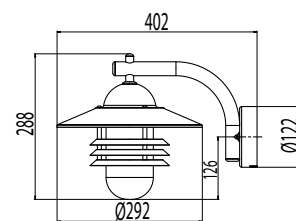

E-nummer	Typ	Beskrivning	Socket	Model	Färg	Kg
Stolpar $\varnothing$ 50 mm, 150 mm				Höjd m		
77 800 34	VP150050/V	STOLPE 50MM VIT		1,5	vit	2,5
77 800 33	VP150050/M	STOLPE 50MM SVART		1,5	svart	2,5
77 800 32	VP150050/GH	STOLPE 50MM G GRÅ		1,5	grafitgrå	2,5
77 800 31	VP150050/AP	STOLPE 50MM BRONS		1,5	antikbrons	2,5
Stödfot $\varnothing$ 50 mm, 135 mm				Höjd cm		
79 040 46	MJ-5V	STÖDFOT 50MM VIT		13,5	vit	0,4
79 040 44	MJ-5M	STÖDFOT 50MM SVART		13,5	svart	0,4
79 040 38	MJ-5GH	STÖDFOT 50MM G GRÅ		13,5	grafitgrå	0,4
79 040 34	MJ-5AP	STÖDFOT 50MM BRONS		13,5	antikbrons	0,4
79 040 47	MJ-5V/120	MONTAGE FOT 50.8MM 120cm VIT		120	vit	2,2
79 040 45	MJ-5M/120	MONTAGE FOT 50.8MM 120cm SVART		120	svart	2,2
79 040 39	MJ-5GH/120	MONTAGE FOT 50,8mm 120cm GRÅ		120	grafitgrå	2,2
79 040 36	MJ-5AP/120	MONTAGE FOT 50.8mm 120cm ANTBR		120	antikbrons	2,2
Tillbehör						
77 800 27	MT	MARKFÄSTE 50MM				0,45

AVG07

Demontera de böjda delarna (2 st) från markfästet och montera tillbaka dem runt mynningen när fästet är monterat i marken.