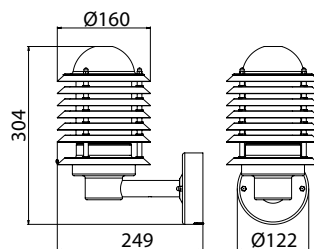

AVG03

AVG07M

AVG01GHLED

Konstruktion

- Färger: vit, svart och grafitgrå
- Kupa: transparent eller matt glas, matt glas används till de svarta och grafitgrå armaturerna samt LED-modeller
- Väggfästen: pulverlackerad galvaniserat stål
- Stolpar: pulverlackerad Aluzink stål
- Rekommenderad LED eller lågenergilampa 8-20W, E27, ljuskällans dimensioner max: bredd 68 mm och längd 188 mm

Montering

- Vägg, tak eller pollare
- Väggmodellen kan anslutas via en anslutningslåda, 4 st. hål för 78 mm skruvmellanrum
- AVG01 pollarmodell:
 - Stolpe ø 50 mm
 - Markstöd MT (ø 50 mm)
 - Montagefot (MJ-5/färg) finns i 13,5 cm och 120 cm höjd
 - Monteringstillbehör måste beställas separat
- Anslutning:
 - 3x2.5 mm² plint för överkoppling

E-nummer	Typ	Beskrivning	Socket	Model	Färg	Kg
Stolpar \varnothing 50 mm, 150 mm				Höjd m		
77 800 34	VP150050/V	STOLPE 50MM VIT		1,5	vit	2,5
77 800 33	VP150050/M	STOLPE 50MM SVART		1,5	svart	2,5
77 800 32	VP150050/GH	STOLPE 50MM G GRÅ		1,5	grafitgrå	2,5
77 800 31	VP150050/AP	STOLPE 50MM BRONS		1,5	antikbrons	2,5
Stödfot \varnothing 50 mm, 135 mm				Höjd cm		
79 040 46	MJ-5V	STÖDFOT 50MM VIT		13,5	vit	0,4
79 040 44	MJ-5M	STÖDFOT 50MM SVART		13,5	svart	0,4
79 040 38	MJ-5GH	STÖDFOT 50MM G GRÅ		13,5	grafitgrå	0,4
79 040 34	MJ-5AP	STÖDFOT 50MM BRONS		13,5	antikbrons	0,4
79 040 47	MJ-5V/120	MONTAGE FOT 50.8MM 120cm VIT		120	vit	2,2
79 040 45	MJ-5M/120	MONTAGE FOT 50.8MM 120cm SVART		120	svart	2,2
79 040 39	MJ-5GH/120	MONTAGE FOT 50,8mm 120cm GRÅ		120	grafitgrå	2,2
79 040 36	MJ-5AP/120	MONTAGE FOT 50.8mm 120cm ANTBR		120	antikbrons	2,2
Tillbehör						
77 800 27	MT	MARKFÄSTE 50MM				0,45

AVG01

AVG03

AVG07

AVGP03

AVGP05

MJ-5

MT

Demontera de böjda delarna (2 st) från markfästet och montera tillbaka dem runt mynningen när fästet är monterat i marken.