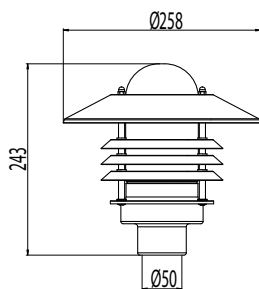

AVG03

AVG07M

AVG01GHLED

Konstruktion

- Färger: vit, svart och grafitgrå
- Kupa: transparent eller matt glas, matt glas används till de svarta och grafitgrå armaturerna samt LED-modeller
- Väggfästen: pulverlackerad galvaniserat stål
- Stolpar: pulverlackerad Aluzink stål
- Rekommenderad LED eller lågenergilampa 8-20W, E27, ljuskällans dimensioner max: bredd 68 mm och längd 188 mm

Montering

- Vägg, tak eller pollare
- Väggmodellen kan anslutas via en anslutningslåda, 4 st. hål för 78 mm skruvmellanrum
- AVG01 pollarmodell:
 - Stolpe ø 50 mm
 - Markstöd MT (ø 50 mm)
 - Montagefot (MJ-5/färg) finns i 13,5 cm och 120 cm höjd
 - Monteringstillbehör måste beställas separat
- Anslutning:
 - 3x2.5 mm² plint för överkoppling

E-nummer	Typ	Beskrivning	Socket	Model	Färg	Kg
Stolpar \varnothing 50 mm, 150 mm				Höjd m		
77 800 34	VP150050/V	STOLPE 50MM VIT		1,5	vit	2,5
77 800 33	VP150050/M	STOLPE 50MM SVART		1,5	svart	2,5
77 800 32	VP150050/GH	STOLPE 50MM G GRÅ		1,5	grafitgrå	2,5
77 800 31	VP150050/AP	STOLPE 50MM BRONS		1,5	antikbrons	2,5
Stödfot \varnothing 50 mm, 135 mm				Höjd cm		
79 040 46	MJ-5V	STÖDFOT 50MM VIT		13,5	vit	0,4
79 040 44	MJ-5M	STÖDFOT 50MM SVART		13,5	svart	0,4
79 040 38	MJ-5GH	STÖDFOT 50MM G GRÅ		13,5	grafitgrå	0,4
79 040 34	MJ-5AP	STÖDFOT 50MM BRONS		13,5	antikbrons	0,4
79 040 47	MJ-5V/120	MONTAGE FOT 50.8MM 120cm VIT		120	vit	2,2
79 040 45	MJ-5M/120	MONTAGE FOT 50.8MM 120cm SVART		120	svart	2,2
79 040 39	MJ-5GH/120	MONTAGE FOT 50,8mm 120cm GRÅ		120	grafitgrå	2,2
79 040 36	MJ-5AP/120	MONTAGE FOT 50.8mm 120cm ANTBR		120	antikbrons	2,2
Tillbehör						
77 800 27	MT	MARKFÄSTE 50MM				0,45