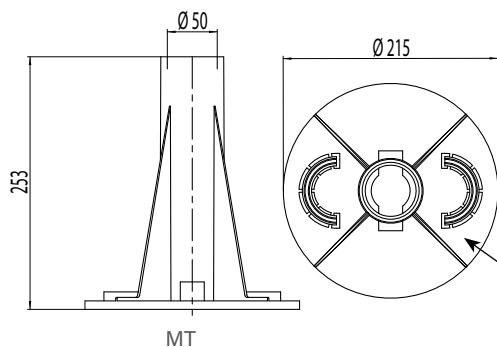

AVG03

AVG07M

AVG01GHLED

Konstruktion

- Färger: vit, svart och grafitgrå
- Kupa: transparent eller matt glas, matt glas används till de svarta och grafitgrå armaturerna samt LED-modeller
- Väggfästen: pulverlackerad galvaniserat stål
- Stolpar: pulverlackerad Aluzink stål
- Rekommenderad LED eller lågenergilampa 8-20W, E27, ljuskällans dimensioner max: bredd 68 mm och längd 188 mm

E-nummer	Typ	Beskrivning	Socket	Model	Färg	Kg
Stolpar \varnothing 50 mm, 150 mm				Höjd m		
77 800 34	VP150050/V	STOLPE 50MM VIT		1,5	vit	2,5
77 800 33	VP150050/M	STOLPE 50MM SVART		1,5	svart	2,5
77 800 32	VP150050/GH	STOLPE 50MM G GRÅ		1,5	grafitgrå	2,5
77 800 31	VP150050/AP	STOLPE 50MM BRONS		1,5	antikbrons	2,5
Stödfot \varnothing 50 mm, 135 mm				Höjd cm		
79 040 46	MJ-5V	STÖDFOT 50MM VIT		13,5	vit	0,4
79 040 44	MJ-5M	STÖDFOT 50MM SVART		13,5	svart	0,4
79 040 38	MJ-5GH	STÖDFOT 50MM G GRÅ		13,5	grafitgrå	0,4
79 040 34	MJ-5AP	STÖDFOT 50MM BRONS		13,5	antikbrons	0,4
79 040 47	MJ-5V/120	MONTAGE FOT 50.8MM 120cm VIT		120	vit	2,2
79 040 45	MJ-5M/120	MONTAGE FOT 50.8MM 120cm SVART		120	svart	2,2
79 040 39	MJ-5GH/120	MONTAGE FOT 50,8mm 120cm GRÅ		120	grafitgrå	2,2
79 040 36	MJ-5AP/120	MONTAGE FOT 50.8mm 120cm ANTBR		120	antikbrons	2,2
Tillbehör						
77 800 27	MT	MARKFÄSTE 50MM				0,45

AVG01

AVG03

AVG07

AVGP03

AVGP05

MJ-5

MT

Demontera de böjda delarna (2 st) från markfästet och montera tillbaka dem runt mynningen när fästet är monterat i marken.

Gala är designad att passa i princip överallt. Modeller för installation på stolpe, som pollare eller på vägg ger stor valfrihet.