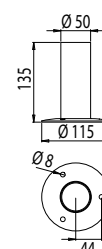

AVG03

AVG07M

AVG01GHLED

Konstruktion

- Färger: vit, svart och grafitgrå
- Kupa: transparent eller matt glas, matt glas används till de svarta och grafitgrå armaturerna samt LED-modeller
- Väggfästen: pulverlackerad galvaniserat stål
- Stolpar: pulverlackerad Aluzink stål
- Rekommenderad LED eller lågenergilampa 8-20W, E27, ljuskällans dimensioner max: bredd 68 mm och längd 188 mm

E-nummer	Typ	Beskrivning	Socket	Model	Färg	Kg
Stolpar \varnothing 50 mm, 150 mm				Höjd m		
77 800 34	VP150050/V	STOLPE 50MM VIT		1,5	vit	2,5
77 800 33	VP150050/M	STOLPE 50MM SVART		1,5	svart	2,5
77 800 32	VP150050/GH	STOLPE 50MM G GRÅ		1,5	grafitgrå	2,5
77 800 31	VP150050/AP	STOLPE 50MM BRONS		1,5	antikbrons	2,5
Stödfot \varnothing 50 mm, 135 mm				Höjd cm		
79 040 46	MJ-5V	STÖDFOT 50MM VIT		13,5	vit	0,4
79 040 44	MJ-5M	STÖDFOT 50MM SVART		13,5	svart	0,4
79 040 38	MJ-5GH	STÖDFOT 50MM G GRÅ		13,5	grafitgrå	0,4
79 040 34	MJ-5AP	STÖDFOT 50MM BRONS		13,5	antikbrons	0,4
79 040 47	MJ-5V/120	MONTAGE FOT 50.8MM 120cm VIT		120	vit	2,2
79 040 45	MJ-5M/120	MONTAGE FOT 50.8MM 120cm SVART		120	svart	2,2
79 040 39	MJ-5GH/120	MONTAGE FOT 50,8mm 120cm GRÅ		120	grafitgrå	2,2
79 040 36	MJ-5AP/120	MONTAGE FOT 50.8mm 120cm ANTBR		120	antikbrons	2,2
Tillbehör						
77 800 27	MT	MARKFÄSTE 50MM				0,45

AVG01

AVG03

AVG07

AVGP03

AVGP05

MJ-5

MT

Demontera de böjda delarna (2 st) från markfästet och montera tillbaka dem runt mynningen när fästet är monterat i marken.