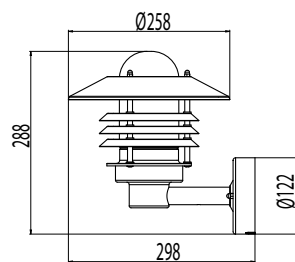

E-nummer	Typ	Beskrivning	Socket	Model	Färg	Kg
Stolpar $\varnothing$ 50 mm, 150 mm				Höjd m		
77 800 34	VP150050/V	STOLPE 50MM VIT		1,5	vit	2,5
77 800 33	VP150050/M	STOLPE 50MM SVART		1,5	svart	2,5
77 800 32	VP150050/GH	STOLPE 50MM G GRÅ		1,5	grafitgrå	2,5
77 800 31	VP150050/AP	STOLPE 50MM BRONS		1,5	antikbrons	2,5
Stödfot $\varnothing$ 50 mm, 135 mm				Höjd cm		
79 040 46	MJ-5V	STÖDFOT 50MM VIT		13,5	vit	0,4
79 040 44	MJ-5M	STÖDFOT 50MM SVART		13,5	svart	0,4
79 040 38	MJ-5GH	STÖDFOT 50MM G GRÅ		13,5	grafitgrå	0,4
79 040 34	MJ-5AP	STÖDFOT 50MM BRONS		13,5	antikbrons	0,4
79 040 47	MJ-5V/120	MONTAGE FOT 50.8MM 120cm VIT		120	vit	2,2
79 040 45	MJ-5M/120	MONTAGE FOT 50.8MM 120cm SVART		120	svart	2,2
79 040 39	MJ-5GH/120	MONTAGE FOT 50,8mm 120cm GRÅ		120	grafitgrå	2,2
79 040 36	MJ-5AP/120	MONTAGE FOT 50.8mm 120cm ANTBR		120	antikbrons	2,2
Tillbehör						
77 800 27	MT	MARKFÄSTE 50MM				0,45

AVG03

Demontera de böjda delarna (2 st) från markfästet och montera tillbaka dem runt mynningen när fästet är monterat i marken.