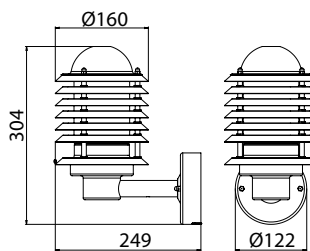

E-nummer	Typ	Beskrivning	Socket	Model	Färg	Kg
Stolpar $\varnothing$ 50 mm, 150 mm				Höjd m		
77 800 34	VP150050/V	STOLPE 50MM VIT		1,5	vit	2,5
77 800 33	VP150050/M	STOLPE 50MM SVART		1,5	svart	2,5
77 800 32	VP150050/GH	STOLPE 50MM G GRÅ		1,5	grafitgrå	2,5
77 800 31	VP150050/AP	STOLPE 50MM BRONS		1,5	antikbrons	2,5
Stödfot $\varnothing$ 50 mm, 135 mm				Höjd cm		
79 040 46	MJ-5V	STÖDFOT 50MM VIT		13,5	vit	0,4
79 040 44	MJ-5M	STÖDFOT 50MM SVART		13,5	svart	0,4
79 040 38	MJ-5GH	STÖDFOT 50MM G GRÅ		13,5	grafitgrå	0,4
79 040 34	MJ-5AP	STÖDFOT 50MM BRONS		13,5	antikbrons	0,4
79 040 47	MJ-5V/120	MONTAGE FOT 50.8MM 120cm VIT		120	vit	2,2
79 040 45	MJ-5M/120	MONTAGE FOT 50.8MM 120cm SVART		120	svart	2,2
79 040 39	MJ-5GH/120	MONTAGE FOT 50,8mm 120cm GRÅ		120	grafitgrå	2,2
79 040 36	MJ-5AP/120	MONTAGE FOT 50.8mm 120cm ANTBR		120	antikbrons	2,2
Tillbehör						
77 800 27	MT	MARKFÄSTE 50MM				0,45

AVGP03

Demontera de böjda delarna (2 st) från markfästet och montera tillbaka dem runt mynningen när fästet är monterat i marken.