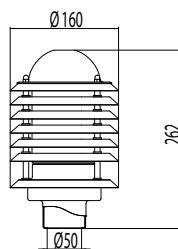

AVG03

AVG07M

AVG01GHLED

Konstruktion

- Färger: vit, svart och grafitgrå
- Kupa: transparent eller matt glas, matt glas används till de svarta och grafitgrå armaturerna samt LED-modeller
- Väggfästen: pulverlackerad galvaniserat stål
- Stolpar: pulverlackerad Aluzink stål
- Rekommenderad LED eller lågenergilampa 8-20W, E27, ljuskällans dimensioner max: bredd 68 mm och längd 188 mm

E-nummer	Typ	Beskrivning	Socket	Model	Färg	Kg
Stolpar \varnothing 50 mm, 150 mm				Höjd m		
77 800 34	VP150050/V	STOLPE 50MM VIT		1,5	vit	2,5
77 800 33	VP150050/M	STOLPE 50MM SVART		1,5	svart	2,5
77 800 32	VP150050/GH	STOLPE 50MM G GRÅ		1,5	grafitgrå	2,5
77 800 31	VP150050/AP	STOLPE 50MM BRONS		1,5	antikbrons	2,5
Stödfot \varnothing 50 mm, 135 mm				Höjd cm		
79 040 46	MJ-5V	STÖDFOT 50MM VIT		13,5	vit	0,4
79 040 44	MJ-5M	STÖDFOT 50MM SVART		13,5	svart	0,4
79 040 38	MJ-5GH	STÖDFOT 50MM G GRÅ		13,5	grafitgrå	0,4
79 040 34	MJ-5AP	STÖDFOT 50MM BRONS		13,5	antikbrons	0,4
79 040 47	MJ-5V/120	MONTAGE FOT 50.8MM 120cm VIT		120	vit	2,2
79 040 45	MJ-5M/120	MONTAGE FOT 50.8MM 120cm SVART		120	svart	2,2
79 040 39	MJ-5GH/120	MONTAGE FOT 50,8mm 120cm GRÅ		120	grafitgrå	2,2
79 040 36	MJ-5AP/120	MONTAGE FOT 50.8mm 120cm ANTBR		120	antikbrons	2,2
Tillbehör						
77 800 27	MT	MARKFÄSTE 50MM				0,45

AVG01

AVG03

AVG07

AVGP03

AVGP05

MJ-5

MT

Demontera de böjda delarna (2 st) från markfästet och montera tillbaka dem runt mynningen när fästet är monterat i marken.