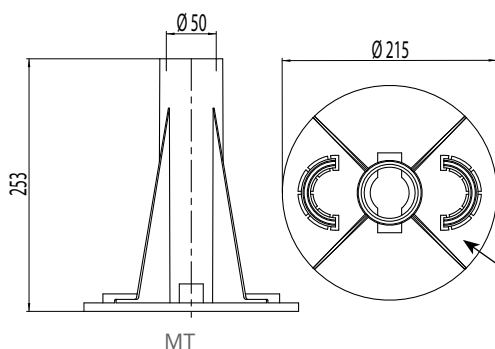

### Konstruktion

- › Färger: vit, svart och grafitgrå
- › Kupa: transparent eller matt glas, matt glas används till de svarta och grafitgrå armaturerna samt LED-modeller
- › Väggfästen: pulverlackerad galvaniserat stål
- › Stolpar: pulverlackerad Aluzink stål
- › Rekommenderad LED eller lågenergilampa 8-20W, E27, ljuskällans dimensioner max: bredd 68 mm och längd 188 mm

E-nummer	Typ	Beskrivning	Socket	Model	Färg	Kg
<b>Stolpar <math>\varnothing</math> 50 mm, 150 mm</b>				<b>Höjd m</b>		
77 800 34	VP150050/V	STOLPE 50MM VIT		1,5	vit	2,5
77 800 33	VP150050/M	STOLPE 50MM SVART		1,5	svart	2,5
77 800 32	VP150050/GH	STOLPE 50MM G GRÅ		1,5	grafitgrå	2,5
77 800 31	VP150050/AP	STOLPE 50MM BRONS		1,5	antikbrons	2,5
<b>Stödfot <math>\varnothing</math> 50 mm, 135 mm</b>				<b>Höjd cm</b>		
79 040 46	MJ-5V	STÖDFOT 50MM VIT		13,5	vit	0,4
79 040 44	MJ-5M	STÖDFOT 50MM SVART		13,5	svart	0,4
79 040 38	MJ-5GH	STÖDFOT 50MM G GRÅ		13,5	grafitgrå	0,4
79 040 34	MJ-5AP	STÖDFOT 50MM BRONS		13,5	antikbrons	0,4
79 040 47	MJ-5V/120	MONTAGE FOT 50.8MM 120cm VIT		120	vit	2,2
79 040 45	MJ-5M/120	MONTAGE FOT 50.8MM 120cm SVART		120	svart	2,2
79 040 39	MJ-5GH/120	MONTAGE FOT 50,8mm 120cm GRÅ		120	grafitgrå	2,2
79 040 36	MJ-5AP/120	MONTAGE FOT 50.8mm 120cm ANTBR		120	antikbrons	2,2
<b>Tillbehör</b>						
77 800 27	MT	MARKFÄSTE 50MM				0,45

AVG01

AVG03

AVG07

AVGP03

AVGP05

MJ-5

MT

Demontera de böjda delarna (2 st) från markfästet och montera tillbaka dem runt mynningen när fästet är monterat i marken.

Gala är designad att passa i princip överallt. Modeller för installation på stolpe, som pollare eller på vägg ger stor valfrihet.