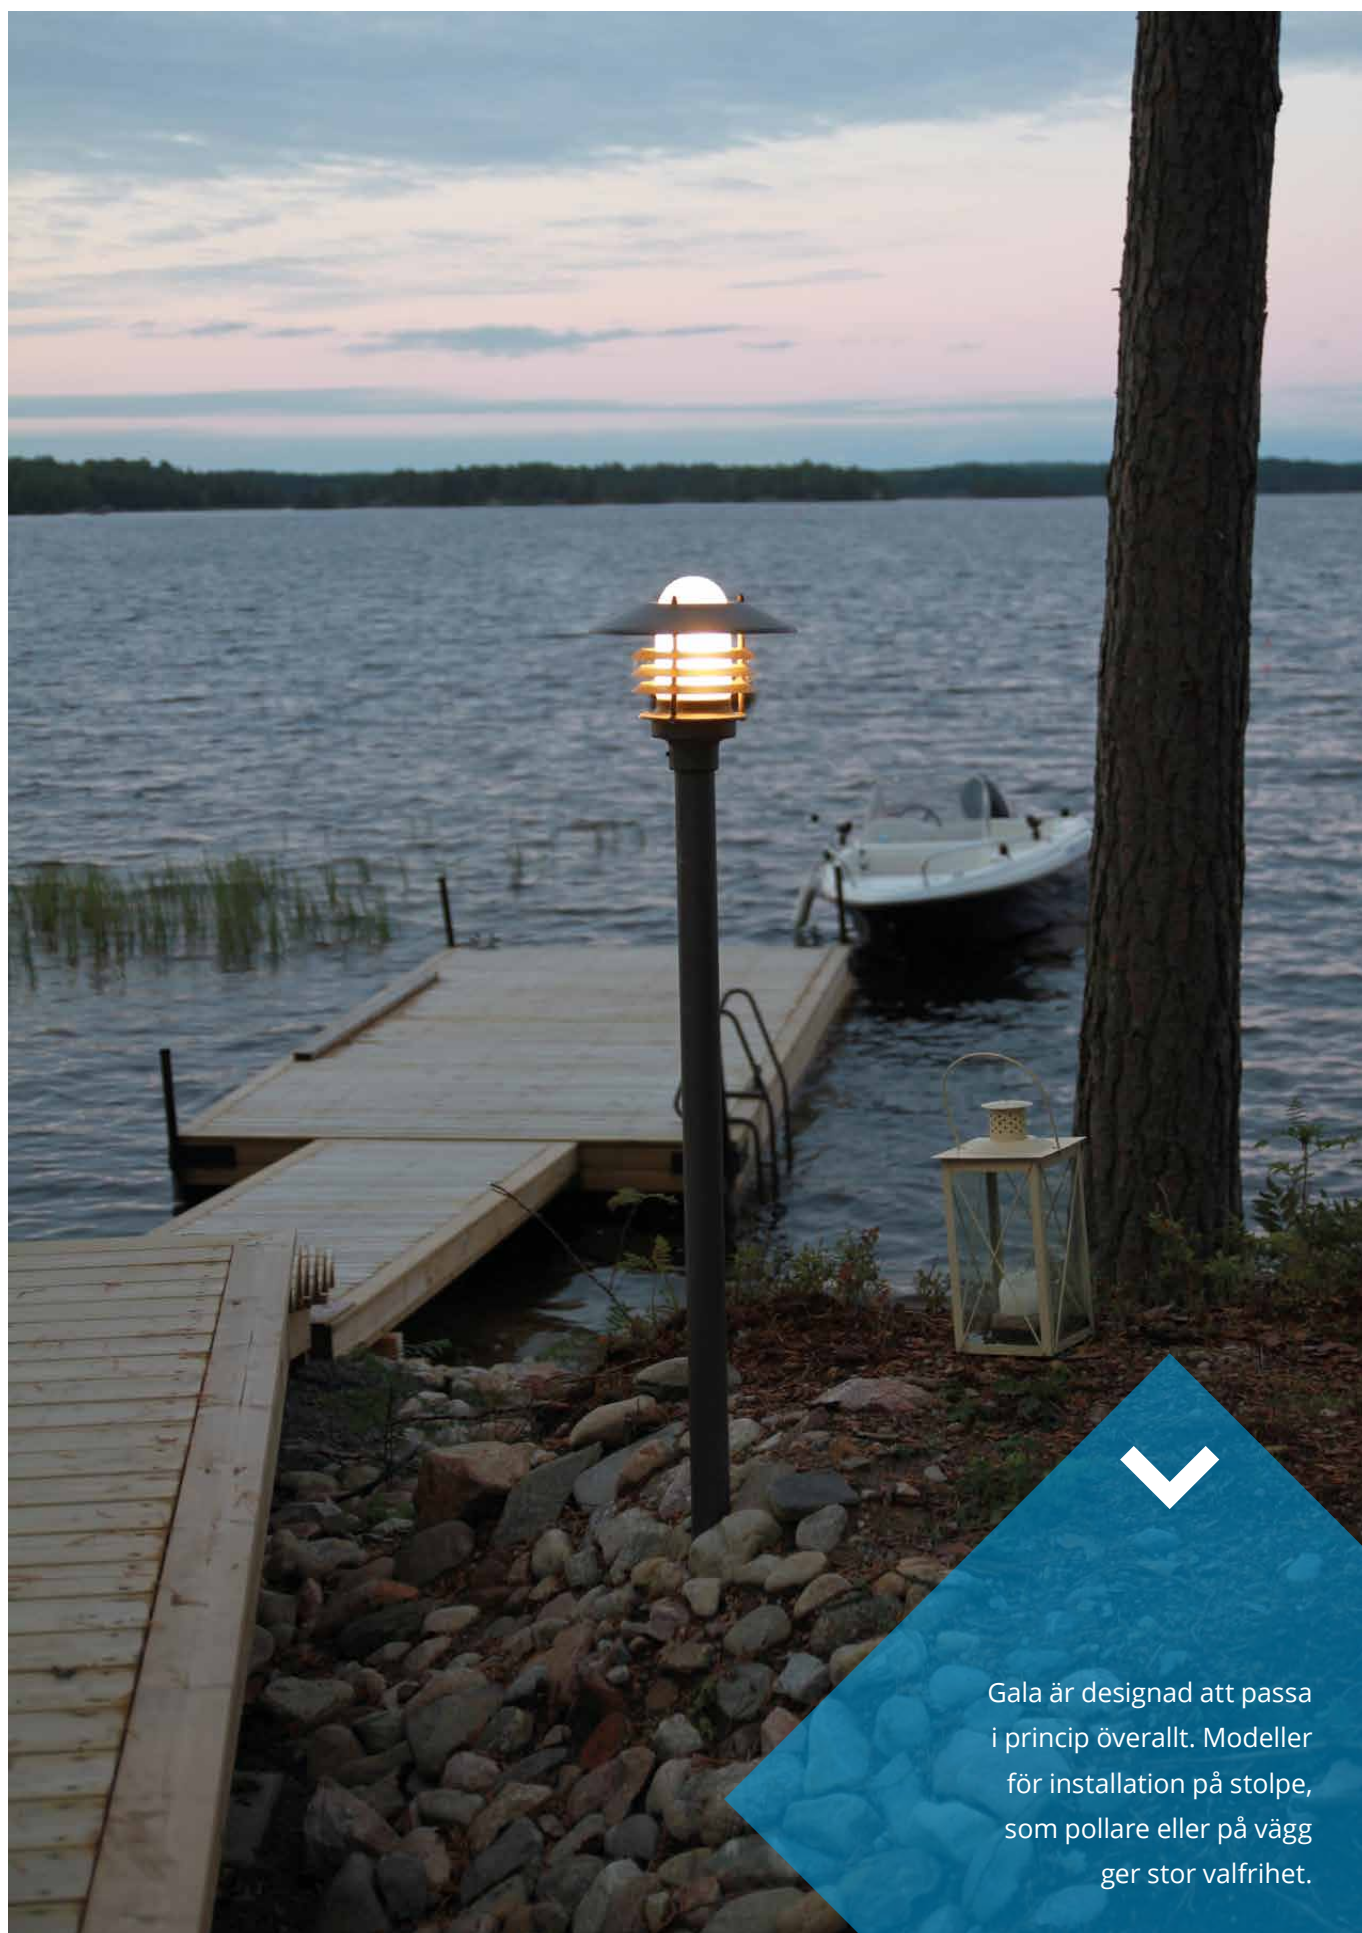

# Gala

E27

Gala utomhusbelysning är en elegant armaturserie för hela trädgården. Serien består av armaturer för vägg-, tak- och pollarmontering. Gala är tillverkad av aluminium.

AVG01M

"Bred armaturserie  
för hela din trädgård."

Gala är designad att passa i princip överallt. Modeller för installation på stolpe, som pollare eller på vägg ger stor valfrihet.