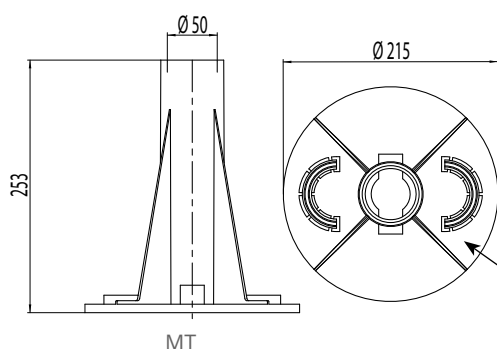

MT

Irroitettavat keskityspalikat pylvään keskittämiseksi ja tiivistämiseksi maatuen suuaukkoon.