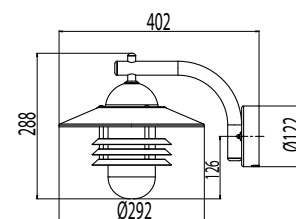

Snro	Tyyppi	Tuotenumero	Kanta	Malli	Väri	Kg
Pylväät Ø 50 mm, sopii AVG01 ja AVGP05				Korkeus m		
46 031 21	VP150050/V	VP150050/V 1.5M 50MM VA		1,5	valkoinen	2,5
46 031 24	VP150050/M	VP150050/M 1.5M 50MM MU		1,5	musta	2,5
46 030 04	VP150050/GH	VP150050/GH 1.5M 50MM GH		1,5	grafiitinharmaa	2,5
46 031 27	VP150050/AP	VP150050/AP 1.5M 50MM ANTPRONS		1,5	antiikkipronssi	2,5
46 031 09	VP225050/V	VP225050/V 2M 50MM VA		2,0	valkoinen	3,5
46 031 12	VP225050/M	VP225050/M 2M 50MM MU		2,0	musta	3,5
46 030 05	VP225050/GH	VP225050/GH 2M 50MM GH		2,0	grafiitinharmaa	3,5
46 031 15	VP225050/AP	VP225050/AP 2M 50MM ANTPRONS		2,0	antiikkipronssi	3,5
Muurijalat Ø 50 mm, sopii AVG01				Korkeus cm		
46 601 44	MJ-5V	MJ-5V 50.8 VA		13,5	valkoinen	0,4
46 601 42	MJ-5M	MJ-5M 50.8 MU		13,5	musta	0,4
46 030 01	MJ-5GH	MJ-5GH 50.8 GH		13,5	grafiitinharmaa	0,4
46 601 40	MJ-5AP	MJ-5AP 50.8 ANTPRONS		13,5	antiikkipronssi	0,4
46 601 06	MJ-5V/120	MJ-5V/120 50.8 VA 1200MM		120	valkoinen	2,2
46 601 05	MJ-5M/120	MJ-5M/120 50.8 MU 1200MM		120	musta	2,2
46 030 02	MJ-5GH/120	MJ-5GH/120 50.8 GH 1200MM		120	grafiitinharmaa	2,2
46 601 03	MJ-5AP/120	MJ-5AP/120 50.8 ANTPRONS1200MM		120	antiikkipronssi	2,2
Maatuet pylväisiin						
46 030 09	MT	MT MAATUKI 50MM		Terrafix Ø 50 mm pylväisiin		0,45

G = lasikupu, C = kirkas, O = opaali/matta. Teho ilmoitettu max. hehkulamppukuormana, suositellaan energiansäästö- tai ledilamppua

AVGP07

Irroitettavat keskityspalikat pylvään keskittämiseksi ja tiivistämiseksi maatuen suuaukkoon.