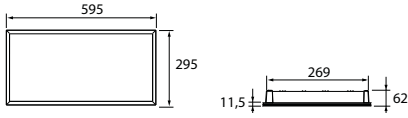

Frida LED 300x600