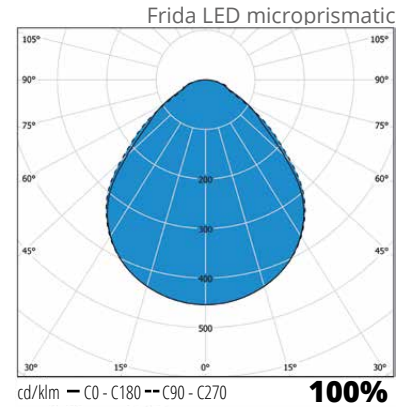

Luminaires per miniature circuit breaker on/off & DALI	C10	C16	B10	B16
FRI6X6x22	56	89	56	89
FRI6X6xx	34	54	34	54
FRI3X6xx	56	89	56	89
FRI3X12x22	56	89	56	89
FRI3X12xx	34	54	34	54