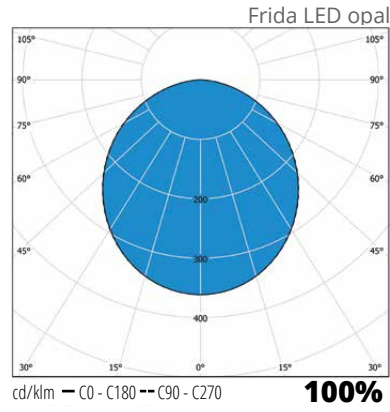

Luminaires per miniature circuit breaker on/off & DALI	C10	C16	B10	B16
FRI6X6x22	56	89	56	89
FRI6X6xx	34	54	34	54
FRI3X6xx	56	89	56	89
FRI3X12x22	56	89	56	89
FRI3X12xx	34	54	34	54