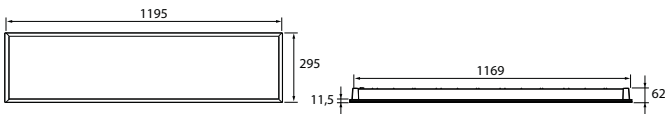

Frida LED 300x1200