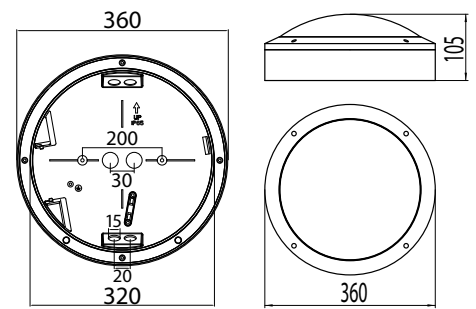

FO265.14GH

cd/klm — C0 - C180 -- C90 - C270 **100%**

FO360.19GH

cd/klm — C0 - C180 -- C90 - C270 **100%**

Forte S

Forte S luomella

Forte L

Forte L luomella