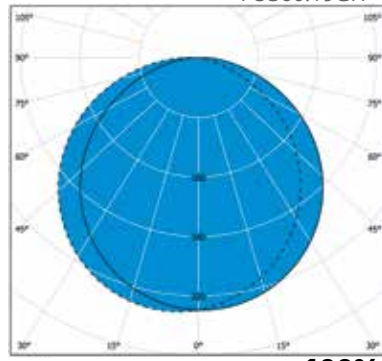

FO265.14GH

cd/klm — C0 - C180 -- C90 - C270 **100%**

FO360.19GH

cd/klm — C0 - C180 -- C90 - C270 **100%**

Forte S

Forte S luomella

Forte L

Forte L luomella