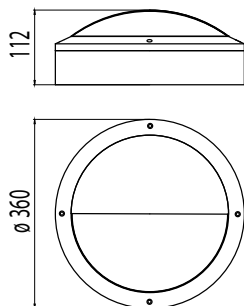

FO265.14GH

cd/klm — C0 - C180 -- C90 - C270 **100%**

FO360.19GH

cd/klm — C0 - C180 -- C90 - C270 **100%**

Forte S

Forte S luomella

Forte L

Forte L luomella