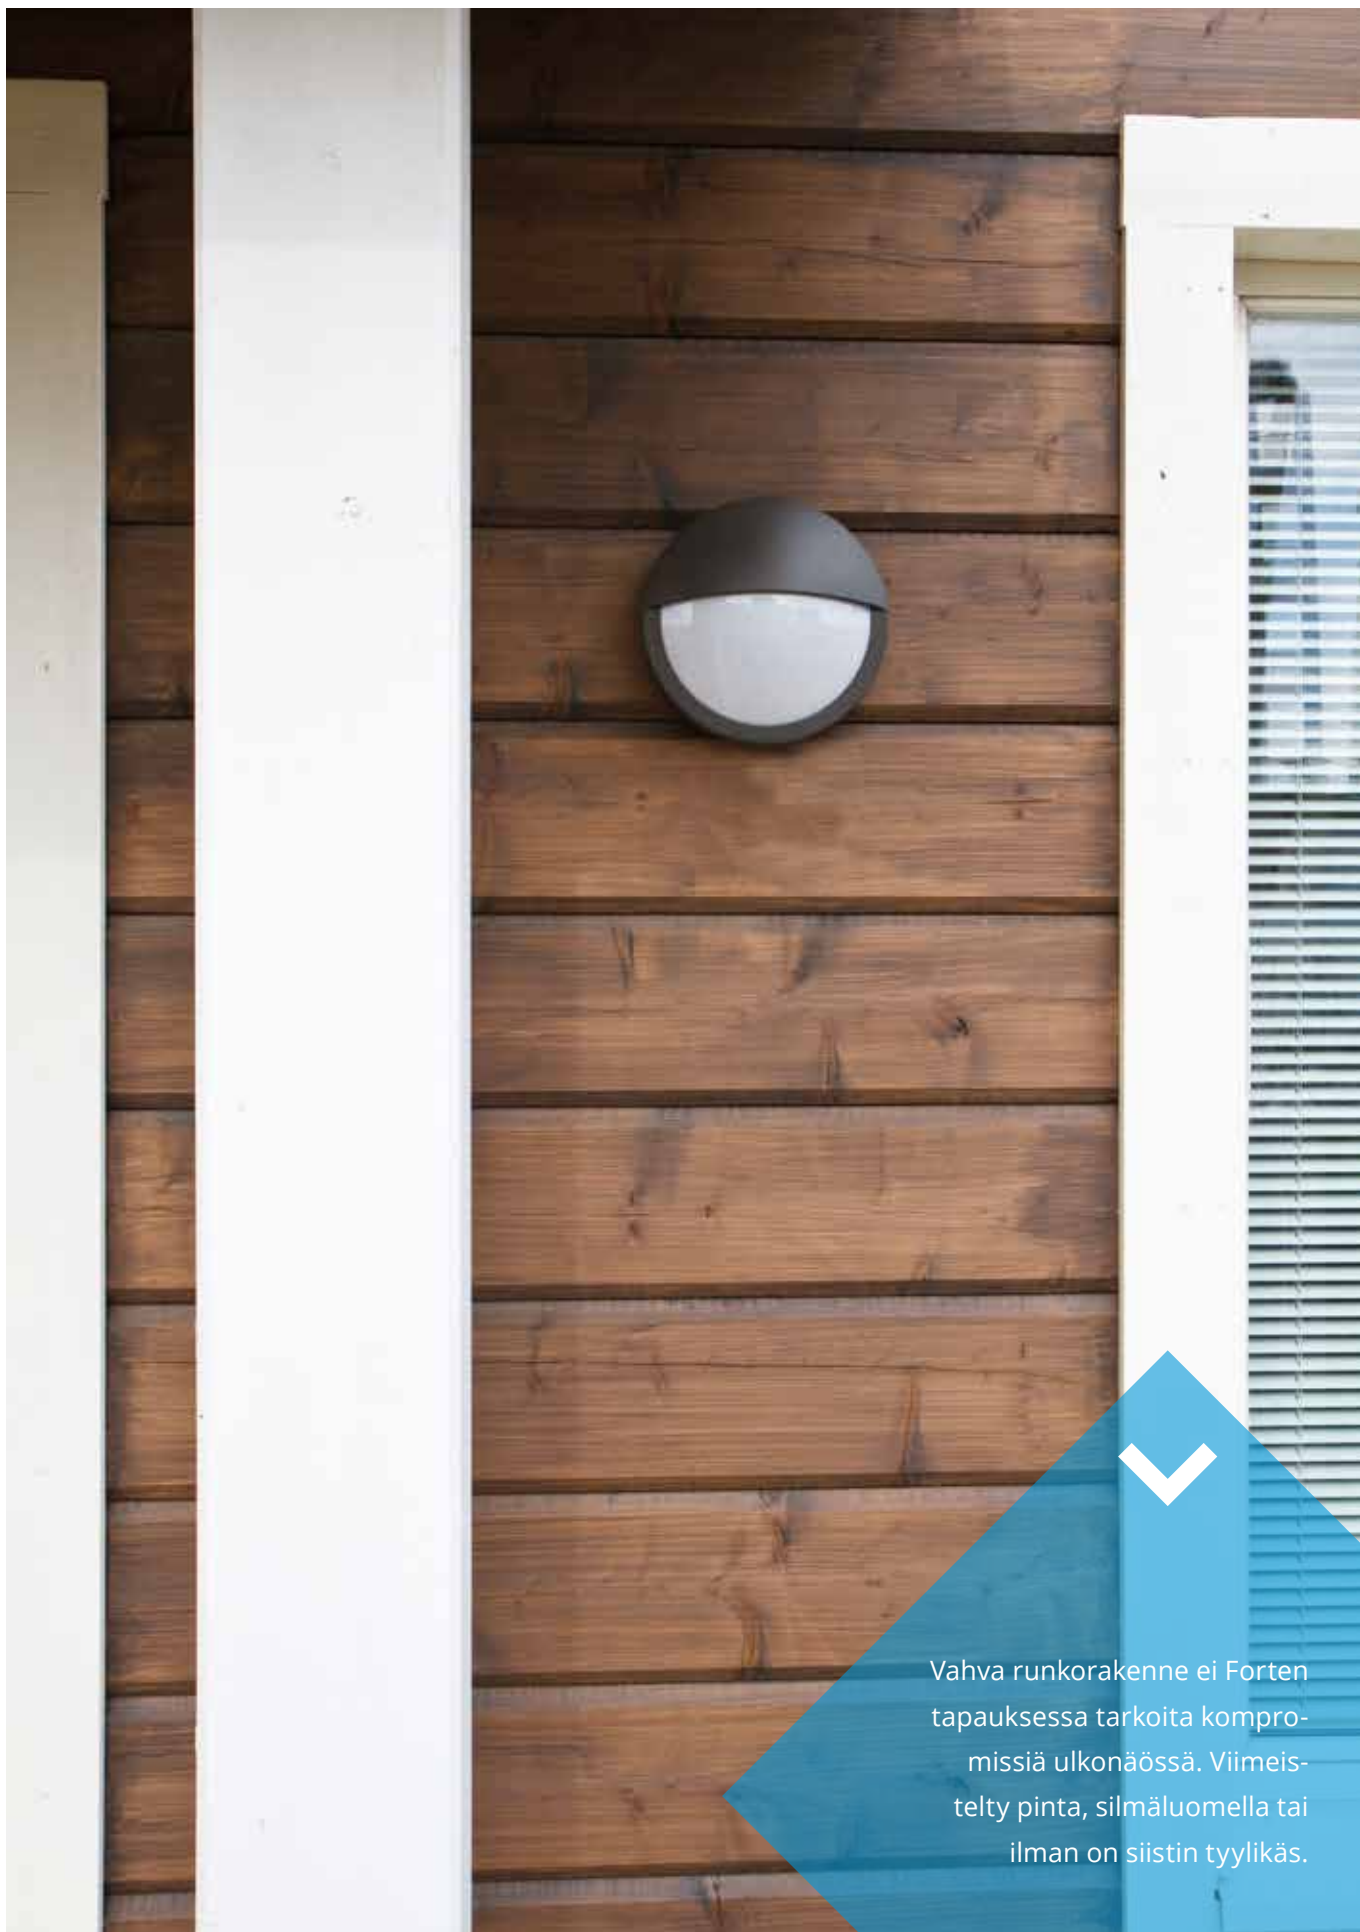

Vahva runkorakenne ei Forten tapauksessa tarkoita kompromissia ulkonäössä. Viimeistely pinta, silmäluomella tai ilman on siistin tyylikäs.