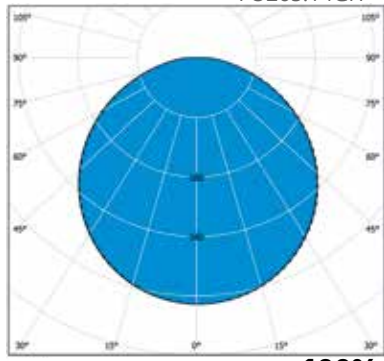

FO265.14GH