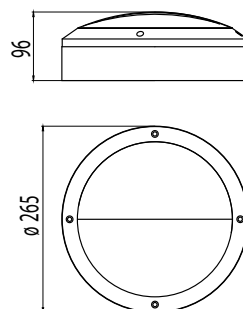

FO265.14GH

cd/klm — C0 - C180 -- C90 - C270 **100%**

FO360.19GH

cd/klm — C0 - C180 -- C90 - C270 **100%**

Forte S

Forte S luomella

Forte L

Forte L luomella