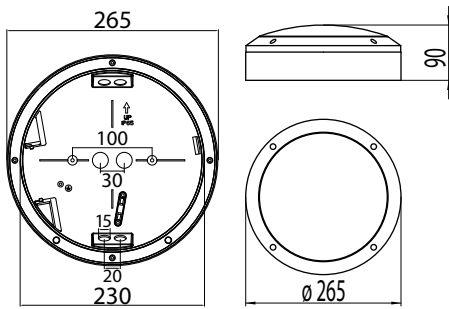

cd/klm — C0 - C180 -- C90 - C270 **100%**

cd/klm — C0 - C180 -- C90 - C270 **100%**

Forte S