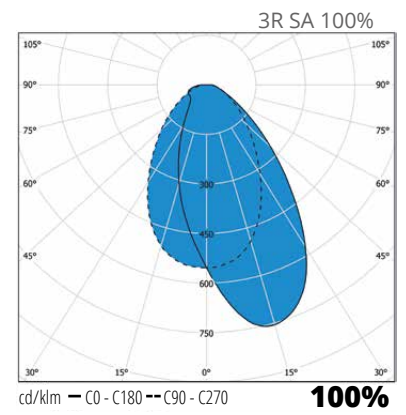

ON/OFF

Output	C10	C16	B10	B16
34W	39	64	23	38
40W/41W	23	40	14	24
54W/55W	30	50	18	30
69W/70W	30	50	18	30
72W	13	22	8	13
66W	18	30	11	18
77W/78W	13	22	8	13
106W/107W	13	22	8	13
134W/136W	9	15	5	9
147W	9	15	5	9

DALI

Output	C10	C16	B10	B16
34W	21	35	13	21
40W/41W	21	35	13	21
54W/55W	21	35	13	21
69W/70W	21	35	13	21
72W	21	35	13	21
66W	19	31	11	18
77W/78W	19	31	11	18
106W/107W	13	21	7	12
134W/136W	15	24	10	16
147W	15	24	10	16