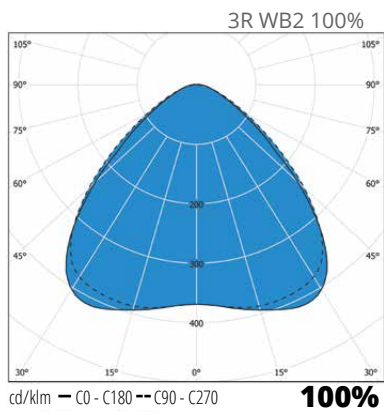

ON/OFF

Output	C10	C16	B10	B16
34W	39	64	23	38
40W/41W	23	40	14	24
54W/55W	30	50	18	30
69W/70W	30	50	18	30
72W	13	22	8	13
66W	18	30	11	18
77W/78W	13	22	8	13
106W/107W	13	22	8	13
134W/136W	9	15	5	9
147W	9	15	5	9

DALI

Output	C10	C16	B10	B16
34W	21	35	13	21
40W/41W	21	35	13	21
54W/55W	21	35	13	21
69W/70W	21	35	13	21
72W	21	35	13	21
66W	19	31	11	18
77W/78W	19	31	11	18
106W/107W	13	21	7	12
134W/136W	15	24	10	16
147W	15	24	10	16