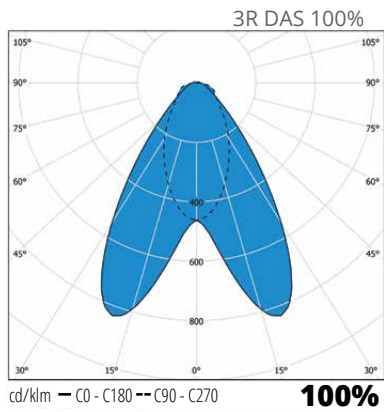

ON/OFF

Output	C10	C16	B10	B16
34W	39	64	23	38
40W/41W	23	40	14	24
54W/55W	30	50	18	30
69W/70W	30	50	18	30
72W	13	22	8	13
66W	18	30	11	18
77W/78W	13	22	8	13
106W/107W	13	22	8	13
134W/136W	9	15	5	9
147W	9	15	5	9

DALI

Output	C10	C16	B10	B16
34W	21	35	13	21
40W/41W	21	35	13	21
54W/55W	21	35	13	21
69W/70W	21	35	13	21
72W	21	35	13	21
66W	19	31	11	18
77W/78W	19	31	11	18
106W/107W	13	21	7	12
134W/136W	15	24	10	16
147W	15	24	10	16