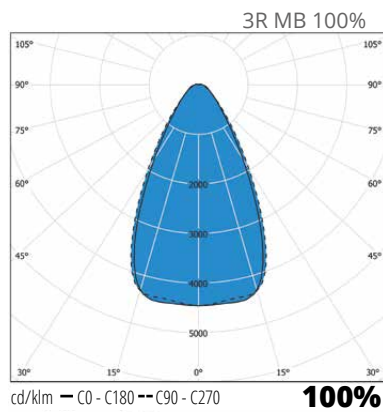

ON/OFF

Output	C10	C16	B10	B16
34W	39	64	23	38
40W/41W	23	40	14	24
54W/55W	30	50	18	30
69W/70W	30	50	18	30
72W	13	22	8	13
66W	18	30	11	18
77W/78W	13	22	8	13
106W/107W	13	22	8	13
134W/136W	9	15	5	9
147W	9	15	5	9

DALI

Output	C10	C16	B10	B16
34W	21	35	13	21
40W/41W	21	35	13	21
54W/55W	21	35	13	21
69W/70W	21	35	13	21
72W	21	35	13	21
66W	19	31	11	18
77W/78W	19	31	11	18
106W/107W	13	21	7	12
134W/136W	15	24	10	16
147W	15	24	10	16