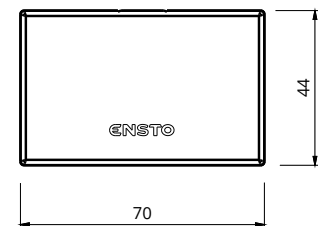

ON/OFF

Output	C10	C16	B10	B16
34W	39	64	23	38
40W/41W	23	40	14	24
54W/55W	30	50	18	30
69W/70W	30	50	18	30
72W	13	22	8	13
66W	18	30	11	18
77W/78W	13	22	8	13
106W/107W	13	22	8	13
134W/136W	9	15	5	9
147W	9	15	5	9

DALI

Output	C10	C16	B10	B16
34W	21	35	13	21
40W/41W	21	35	13	21
54W/55W	21	35	13	21
69W/70W	21	35	13	21
72W	21	35	13	21
66W	19	31	11	18
77W/78W	19	31	11	18
106W/107W	13	21	7	12
134W/136W	15	24	10	16
147W	15	24	10	16