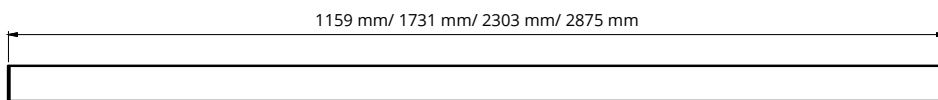

ON/OFF

Output	C10	C16	B10	B16
34W	39	64	23	38
40W/41W	23	40	14	24
54W/55W	30	50	18	30
69W/70W	30	50	18	30
72W	13	22	8	13
66W	18	30	11	18
77W/78W	13	22	8	13
106W/107W	13	22	8	13
134W/136W	9	15	5	9
147W	9	15	5	9

DALI

Output	C10	C16	B10	B16
34W	21	35	13	21
40W/41W	21	35	13	21
54W/55W	21	35	13	21
69W/70W	21	35	13	21
72W	21	35	13	21
66W	19	31	11	18
77W/78W	19	31	11	18
106W/107W	13	21	7	12
134W/136W	15	24	10	16
147W	15	24	10	16