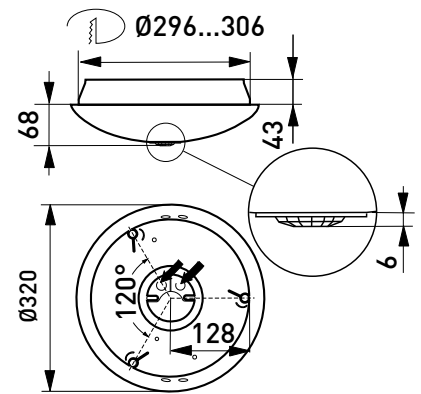

ECO320 PIR-tunnistinvalaisin

Snro	Tyyppi	Tuotenimi	Kanta	Kg	Valovirta	Lisätiedot
ECO320 LED valaisin elektronisella liitäntälaitteella						
41 173 25	ECO320.110L/DW	ECO320 IP44 10W 830/840	LED	1,3	1082 lm	
41 173 28	ECO320.114L/DW	ECO320 IP44 14W 830/840	LED	1,2	1514 lm	
ECO320 LED PIR tunnistinvalaisin elektronisella liitäntälaitteella						
41 173 23	ECO320.1104L/DW	ECO320 IP44 10W 830/840 PIR	LED	1,4	1082 lm	
41 173 26	ECO320.1144L/DW	ECO320 IP44 14W 830/840 PIR	LED	1,2	1514 lm