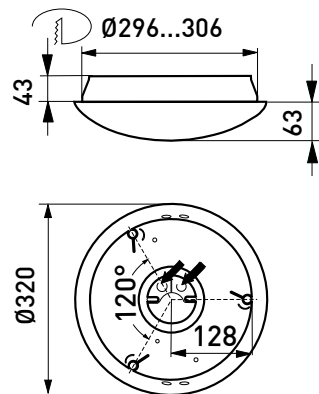

Dual
White

1 Valaisin,
2 Värilämpötilaa

”Edullinen, helppo ja nopea vaihtoehto, kun hinta on tärkein kriteeri!”

ECO320 + AVL46

ECO320 + AVL58

Rakenne

- › Kupu opaalipolykarbonaattia
- › Runko polykarbonaattia
- › Mallit:
10W, valaisimen valovirta 1047 lm (3000 K),
1082 lm (4000 K),
14W, valaisimen valovirta 1466 lm (3000 K),
1514 lm (4000 K),
3000 K/4000 K, vaihdettavissa piirilevyn liittimestä, Ra >80, tehokerroin 0,75
Käyttöympäristön lämpötila - 20 °C - + 25 °C
- › LED-moduulin elinikä $T_a=25\text{ °C}$:
>100 000 h (L70)
100 000 h (L80)
50 000 h (L90)
- › Liitäntälaitteen elinikä $T_a=25\text{ °C}$:
100 000 h (maks. 10 % kuolleisuus)

Ohjaustavat

- › ECO320 PIR-tyyppiset valaisimet ovat varustettu infrapunaliiiketunnistimella (PIR) jossa säädöt päällöoloajalle (1-30 min.), herkkyydelle sekä hämäräkytkintoiminnolle.

Asennus

- › Katto- ja seinäpintaan tai osittain uppoon
- › Upostussyvyys 43 mm, upostusaukko \varnothing 306 mm, kuvun halkaisija \varnothing 320 mm
- › Jousiliitinkytkentärima $3 \times 2,5\text{ mm}^2$ läpimenevään asennukseen, PIR-mallit $4/5 \times 2,5\text{ mm}^2$
- › Liiketunnistimallit ks. tarkemmat tiedot web-tuoteluettelostamme
PIR-mallit:
Kattoasennus max. 4 m korkeuteen
Seinäasennus 1,7-2,7 m korkeuteen
Soveltuvat yksittäis- ja master-orja-asennuksiin
Orjakuorma max 400VA, kuitenkin enintään 5 valaisinta samassa ohjausryhmässä. Orjavalaisimiksi soveltuvat kaikki Enston perusvalaisimet. Asentamisen helppouteen on kiinnitetty erityistä huomiota.
- › Patentoidulla keskiörenkaalla varustettu bajonettikiinnitys helpottaa valaisimen asentamista niin katto- kuin seinäasennuksissakin