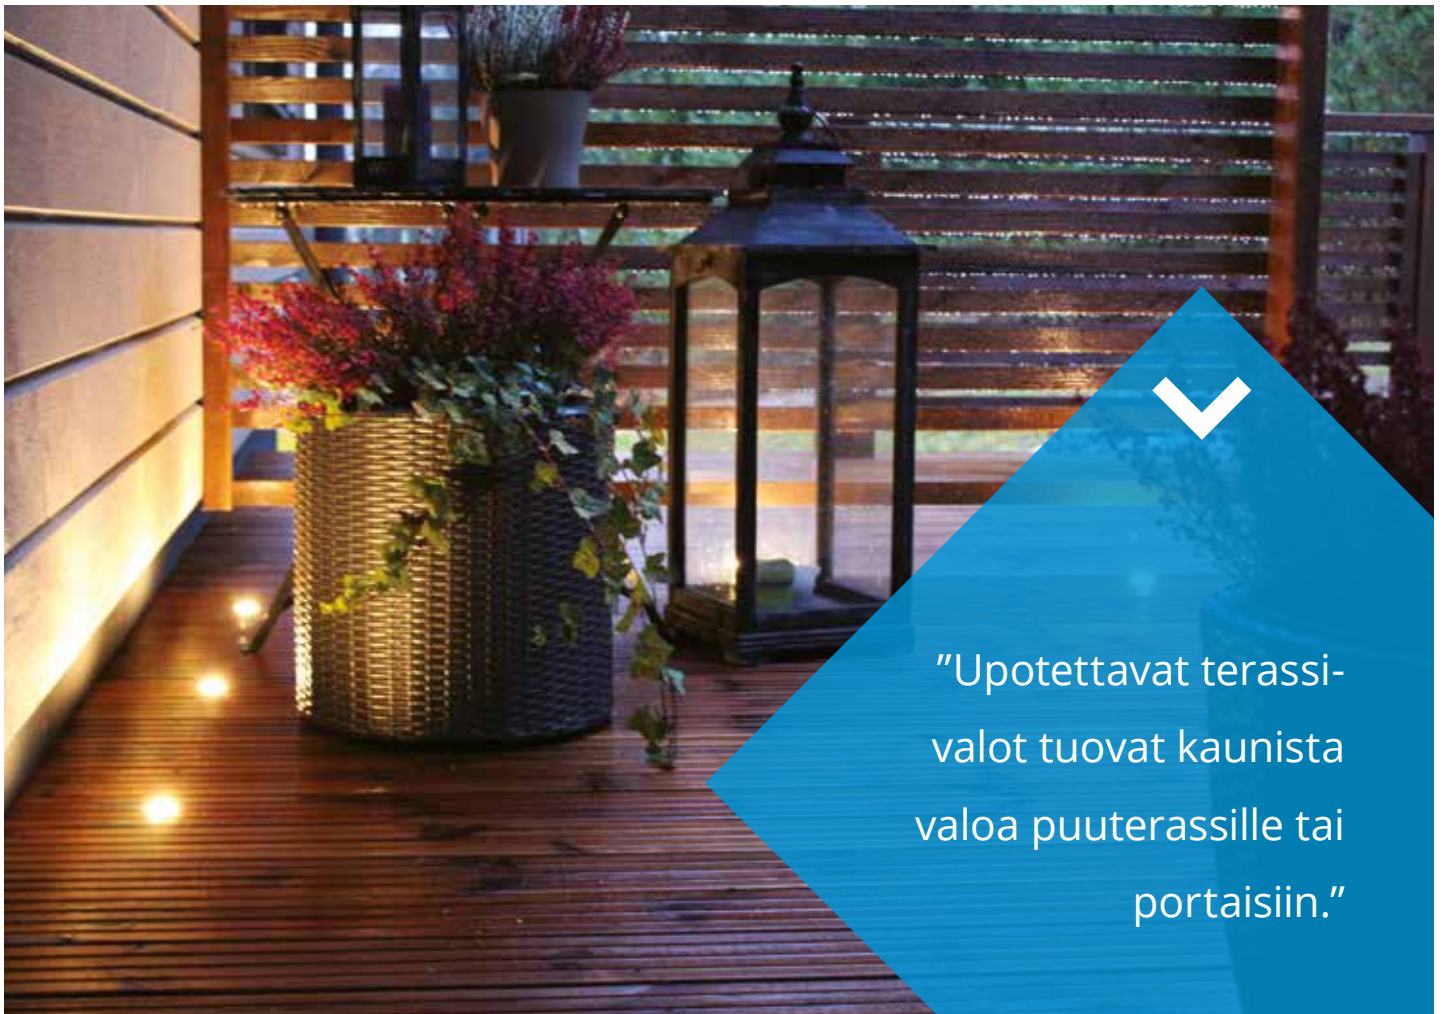

Deck LED Set

LED

Deck LED Set sopii terassien ja portaiden korostusvalaistukseen sisä- ja ulkotiloissa. Valaistus tuo tyylin ja tunnelman lisäksi turvaa terassilla ja portaissa kulkemiseen.

”Upotettavat terassivalot tuovat kaunista valoa puuterassille tai portaisiin.”