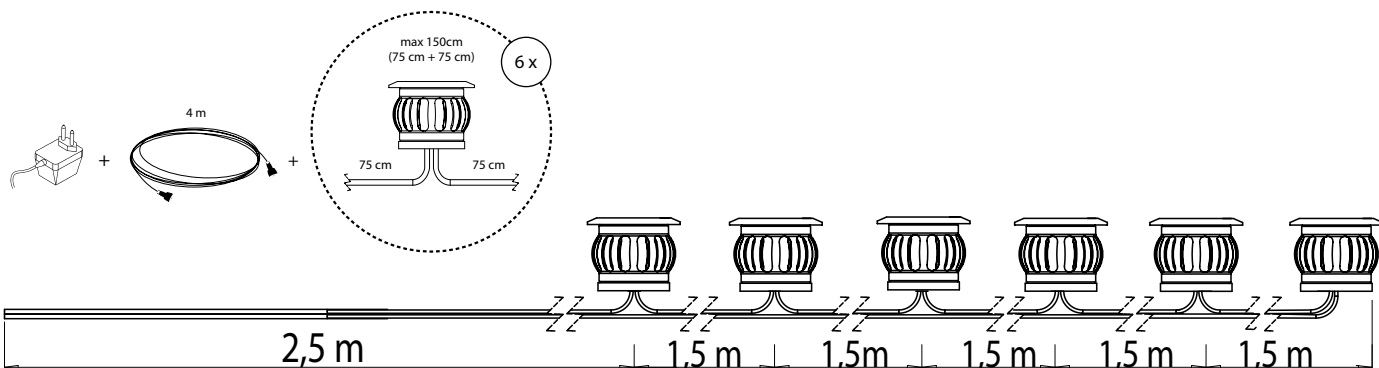

Rakenne

- Valaisimen runko alumiinia. Linssi muovia.
- Väri anodisoitu alumiini
- Pistotulppamuuntaja 4 m johdolla
- Valaisimessa 2x0,75 m johto

Asennus

- Asennusaukko 30 mm
- Upotussyvyys 27,5 mm
- Valaisimien maksimietäisyys toisistaan 1,5 m
- Kytetään pistorasiaan pistotulppamuuntajalla
- Ensimmäisen valaisimen maksimi etäisyys pistorasiasta 4 m
- Viimeisen valaisimen etäisyys muuntajasta max. 20 m
- Valaisin on sijoitettava siten, ettei sen yli kävellä tai ajeta ajoneuvoilla

EUDL6SET-valosarja

- Asennusvalmis pakkaus sisältää: 6 valaisinta + välijohtot
- 12V muuntajan pistotulpalla IP44
- 4 m johdon muuntajalta valaisimille

EUDL1-lisävalaisin

- Lisävalaisin EUDL6SET-sarjaan
- Lisävalaisimia voidaan yhdistää sarjaan max. 4 kpl
- Viimeisen valaisimen etäisyys muuntajasta max. 20 m

Snro	Tyyppi	Tuotenimi	Kanta	Teho	Valovirta	Pituus	Leveys	Korkeus
Deck LED Set								
41 035 55	EUDL6SET	EUDL6SET IP44 LED 4W/830	LED	4W	6x10 lm	35	35	27,5
41 035 56	EUDL1	EUDL1 IP44 LED 0,7W/830	LED	0,7W	10 lm	35	35	27,5