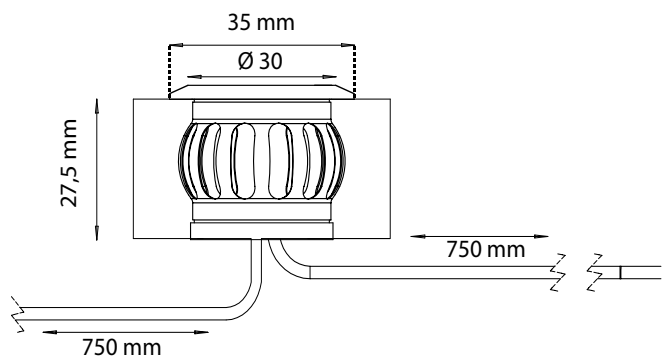

Rakenne

- Valaisimen runko alumiinia. Linssi muovia.
- Väri anodisoitu alumiini
- Pistotulppamuuntaja 4 m johdolla
- Valaisimessa 2x0,75 m johto

Asennus

- Asennusaukko 30 mm
- Upotussyvyys 27,5 mm
- Valaisimien maksimietäisyys toisistaan 1,5 m
- Kytetään pistorasiaan pistotulppamuuntajalla
- Ensimmäisen valaisimen maksimi etäisyys pistorasiasta 4 m
- Viimeisen valaisimen etäisyys muuntajasta max. 20 m
- Valaisin on sijoitettava siten, ettei sen yli kävellä tai ajeta ajoneuvoilla

EUDL6SET-valosarja

- Asennusvalmis pakkaus sisältää: 6 valaisinta + välijohtot
- 12V muuntajan pistotulpalla IP44
- 4 m johdon muuntajalta valaisimille

EUDL1-lisävalaisin

- Lisävalaisin EUDL6SET-sarjaan
- Lisävalaisimia voidaan yhdistää sarjaan max. 4 kpl
- Viimeisen valaisimen etäisyys muuntajasta max. 20 m

Snro	Tyyppi	Tuotenimi	Kanta	Teho	Valovirta	Pituus	Leveys	Korkeus
Deck LED Set								
41 035 55	EUDL6SET	EUDL6SET IP44 LED 4W/830	LED	4W	6x10 lm	35	35	27,5
41 035 56	EUDL1	EUDL1 IP44 LED 0,7W/830	LED	0,7W	10 lm	35	35	27,5