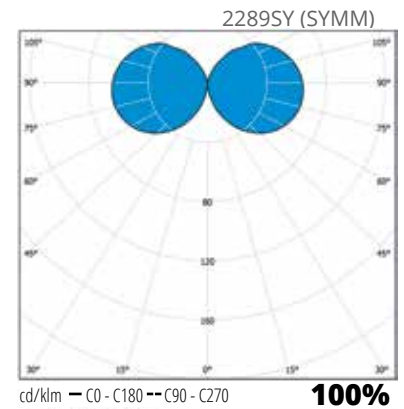

Rakenne

- › Runko pulverimaalattua painevalettua alumiinia
- › Kupu UV-suojattua polykarbonaattia, satiini (SYMM), kirkas (ASYM)
- › Väri: Akzo 900 grey

Valotekniset tiedot

- › Symmetrinen ja epäsymmetrinen valonjako
- › Värintoistoindeksi CRI>70 (4000 K -versiot), CRI>80 (3000 K -versiot)
- › Ottotehot: 6W ja 9W
- › Valovirrat 450 - 950 lm, riippuen valonjaosta
- › Tehokerroin >0,90
- › LED-moduulin elinikä 50 000h T_a=25°C: 250mA: (L90B10)
- › Käyttöympäristön lämpötila -20 °C - +50 °C
- › Ylijännitesuoja 4kV

Asennus

- › Laippa-asennus, M12 pultein. Pultit eivät sisälly toimitukseen
- › Muita asennustarvikkeita tilauksesta

Tilauksesta

- › Schröder-valikoimasta löytyy tarvittaessa lisää teho-, optiikka- ja ohjausvaihtoehtoja

Snr	Tyyppi	Tuotenimi	Kanta	Kg	Pituus	Leveys	Korkeus	Valovirta
Citrine 4000 K								
45 345 27	CITRID-000501-D9QG-0N	CITRINE MIDI 10LED ASYM 6W 570LM 740 CL2	LED	4,3	110	110	1000	570 lm
45 345 30	CITRID-000500-D9QG-0N	CITRINE MIDI 20LED SYMM 9W 840LM 740 CL2	LED	4,3	110	110	1000	840 lm
Citrine 3000 K								
45 345 28	CITRID-000499-D9QG-0N	CITRINE MIDI 10LED ASYM 6W 450LM 830 CL2	LED	4,3	110	110	1000	450 lm
45 345 29	CITRID-000498-D9QG-0N	CITRINE MIDI 20LED SYMM 9W 670LM 830 CL2	LED	4,3	110	110	1000	670 lm
Citrine tarvikkeet								
46 030 38	MTCIT	GROUND SUPPORT Citrine	-	3,5	150	150	500	-

Valaisimen valovirta-arvot ja ottotehot ovat nimellisarvoja ja ne voivat vaihdella optiikasta, kuvusta ja lämpötilasta riippuen. Arvot ovat ilmoitettu kansainvälisissä standardeissa (IEC 62717) mainittujen toleranssien mukaan.