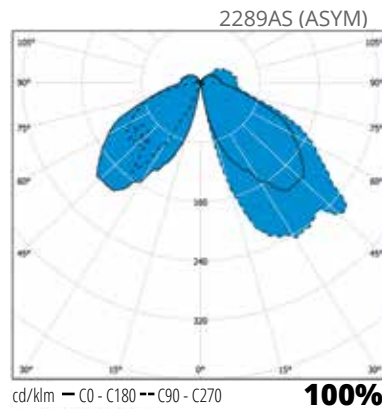

Rakenne

- › Runko pulverimaalattua painevalettua alumiinia
- › Kupu UV-suojattua polykarbonaattia, satiini (SYMM), kirkas (ASYM)
- › Väri: Akzo 900 grey

Valotekniset tiedot

- › Symmetrinen ja epäsymmetrinen valonjako
- › Värintoistoindeksi CRI>70 (4000 K -versiot), CRI>80 (3000 K -versiot)
- › Ottotehot: 6W ja 9W
- › Valovirrat 450 - 950 lm, riippuen valonjaosta
- › Tehokerroin >0,90
- › LED-moduulin elinikä 50 000h T_a=25°C: 250mA: (L90B10)
- › Käyttöympäristön lämpötila -20 °C - +50 °C
- › Ylijännitesuoja 4kV

Asennus

- › Laippa-asennus, M12 pultein. Pultit eivät sisälly toimitukseen
- › Muita asennustarvikkeita tilauksesta

Tilauksesta

- › Schröder-valikoimasta löytyy tarvittaessa lisää teho-, optiikka- ja ohjausvaihtoehtoja

Snr	Tyyppi	Tuotenimi	Kanta	Kg	Pituus	Leveys	Korkeus	Valovirta
Citrine 4000 K								
45 345 27	CITRID-000501-D9QG-0N	CITRINE MIDI 10LED ASYM 6W 570LM 740 CL2	LED	4,3	110	110	1000	570 lm
45 345 30	CITRID-000500-D9QG-0N	CITRINE MIDI 20LED SYMM 9W 840LM 740 CL2	LED	4,3	110	110	1000	840 lm
Citrine 3000 K								
45 345 28	CITRID-000499-D9QG-0N	CITRINE MIDI 10LED ASYM 6W 450LM 830 CL2	LED	4,3	110	110	1000	450 lm
45 345 29	CITRID-000498-D9QG-0N	CITRINE MIDI 20LED SYMM 9W 670LM 830 CL2	LED	4,3	110	110	1000	670 lm
Citrine tarvikkeet								
46 030 38	MTCIT	GROUND SUPPORT Citrine	-	3,5	150	150	500	-

Valaisimen valovirta-arvot ja ottotehot ovat nimellisarvoja ja ne voivat vaihdella optiikasta, kuvusta ja lämpötilasta riippuen. Arvot ovat ilmoitettu kansainvälisissä standardeissa (IEC 62717) mainittujen toleranssien mukaan.