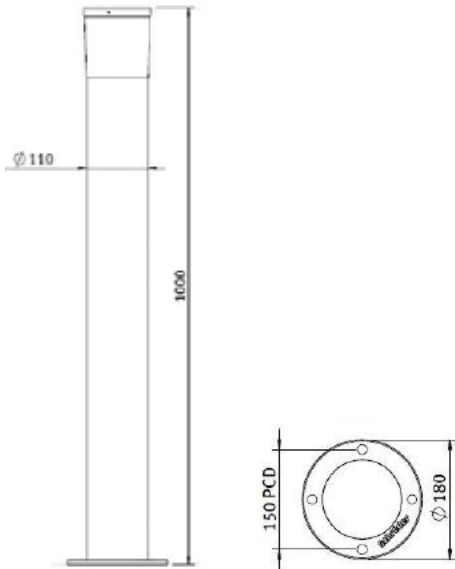

Rakenne

- › Runko pulverimaalattua painevalettua alumiinia
- › Kupu UV-suojattua polykarbonaattia, satiini (SYMM), kirkas (ASYM)
- › Väri: Akzo 900 grey

Valotekniset tiedot

- › Symmetrinen ja epäsymmetrinen valonjako
- › Värintoistoindeksi CRI>70 (4000 K -versiot), CRI>80 (3000 K -versiot)
- › Ottotehot: 6W ja 9W
- › Valovirrat 450 - 950 lm, riippuen valonjaosta
- › Tehokerroin >0,90
- › LED-moduulin elinikä 50 000h T_a=25°C: 250mA: (L90B10)
- › Käyttöympäristön lämpötila -20 °C - +50 °C
- › Ylijännitesuoja 4kV

Asennus

- › Laippa-asennus, M12 pultein. Pultit eivät sisälly toimitukseen
- › Muita asennustarvikkeita tilauksesta

Tilauksesta

- › Schröder-valikoimasta löytyy tarvittaessa lisää teho-, optiikka- ja ohjausvaihtoehtoja

Snr	Tyyppi	Tuotenimi	Kanta	Kg	Pituus	Leveys	Korkeus	Valovirta
Citrine 4000 K								
45 345 27	CITRID-000501-D9QG-0N	CITRINE MIDI 10LED ASYM 6W 570LM 740 CL2	LED	4,3	110	110	1000	570 lm
45 345 30	CITRID-000500-D9QG-0N	CITRINE MIDI 20LED SYMM 9W 840LM 740 CL2	LED	4,3	110	110	1000	840 lm
Citrine 3000 K								
45 345 28	CITRID-000499-D9QG-0N	CITRINE MIDI 10LED ASYM 6W 450LM 830 CL2	LED	4,3	110	110	1000	450 lm
45 345 29	CITRID-000498-D9QG-0N	CITRINE MIDI 20LED SYMM 9W 670LM 830 CL2	LED	4,3	110	110	1000	670 lm
Citrine tarvikkeet								
46 030 38	MTCIT	GROUND SUPPORT Citrine	-	3,5	150	150	500	-

Valaisimen valovirta-arvot ja ottotehot ovat nimellisarvoja ja ne voivat vaihdella optiikasta, kuvusta ja lämpötilasta riippuen. Arvot ovat ilmoitettu kansainvälisissä standardeissa (IEC 62717) mainittujen toleranssien mukaan.