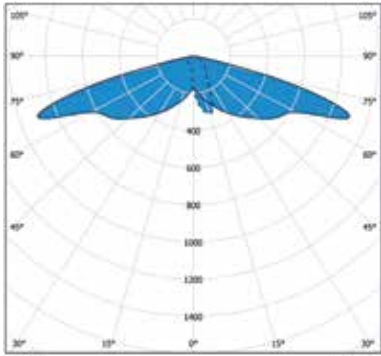

Citea NG 5300