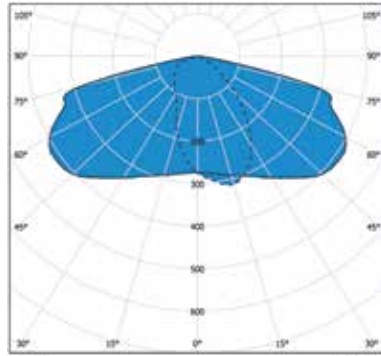

Citea NG 5301