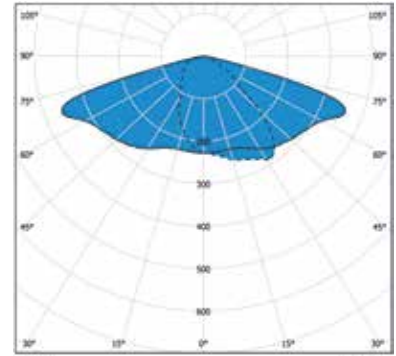

- › Schröder-valikoimasta löytyy tarvittaessa lisää teho-, optiikka- ja ohjausvaihtoehtoja

Snro	Tyyppi	Tuotenimi	Kanta	Kg	Pituus	Leveys	Korkeus	Tuulikerroin	Valovirta
Citea NG Mini									
45 347 86	CITNG2M-001694-D8QW-0N	CITEA MINI 10LED 5300 35,3W 3600LM 740 CL2	LED	12,0	500	500	160	0,062 m ²	3600 lm
45 347 87	CITNG2M-001695-D8QW-0N	CITEA MINI 20LED 5301 66,5W 7200LM 740 CL2	LED	12,0	500	500	160	0,062 m ²	7200 lm
45 347 88	CITNG2M-001697-DANW-0N	CITEA MINI 40LED 5303 117W 13800LM 740 CL2	LED	12,0	500	500	160	0,062 m ²	13800 lm
45 347 89	CITNG2M-001722-DANW-0N	CITEA MINI 60LED 5367 173W 20200LM 740 CL2	LED	12,0	500	500	160	0,062 m ²	20200 lm
Citea NG Midi									
45 347 90	CITNG2D-002010-DA9K-0N	CITEA MIDI 80LED 5307 148W 20000LM 740 CL2	LED	15,0	595	595	185	0,080 m ²	20000 lm

Citea NG 5300

cd/klm — C0 - C180 -- C90 - C270 **100%**

Citea NG 5301

cd/klm — C0 - C180 -- C90 - C270 **100%**

Citea NG 5303

cd/klm — C0 - C180 -- C90 - C270 **100%**

Citea NG 5307

cd/klm — C0 - C180 -- C90 - C270 **100%**