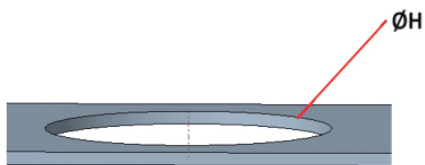

Carnival

Monteringsramar

Carnival

	ØI	ØC
CAR105xxx	105	130
CAR150xxx	150	172
CAR200xxx	200	225