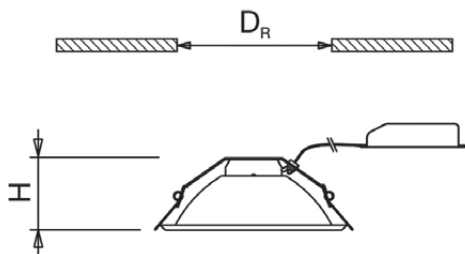

Asennus

- Uppoasennus kattoon valaisimen jousikiinnikkeillä
- Asennusreiän halkaisijat 105, 150 tai 200 mm
- Varustettu DALI-liitäntälaitteella
- Suojaetäisyys valaisimen yläpuolelta vähintään 100 mm
- Kattolevyn paksuus max. 25 mm

	H	D	D_R
CAR105ED/DW	73	130	105
CAR150ED/DW	94	172	150
CAR200ED/DW	100	225	200