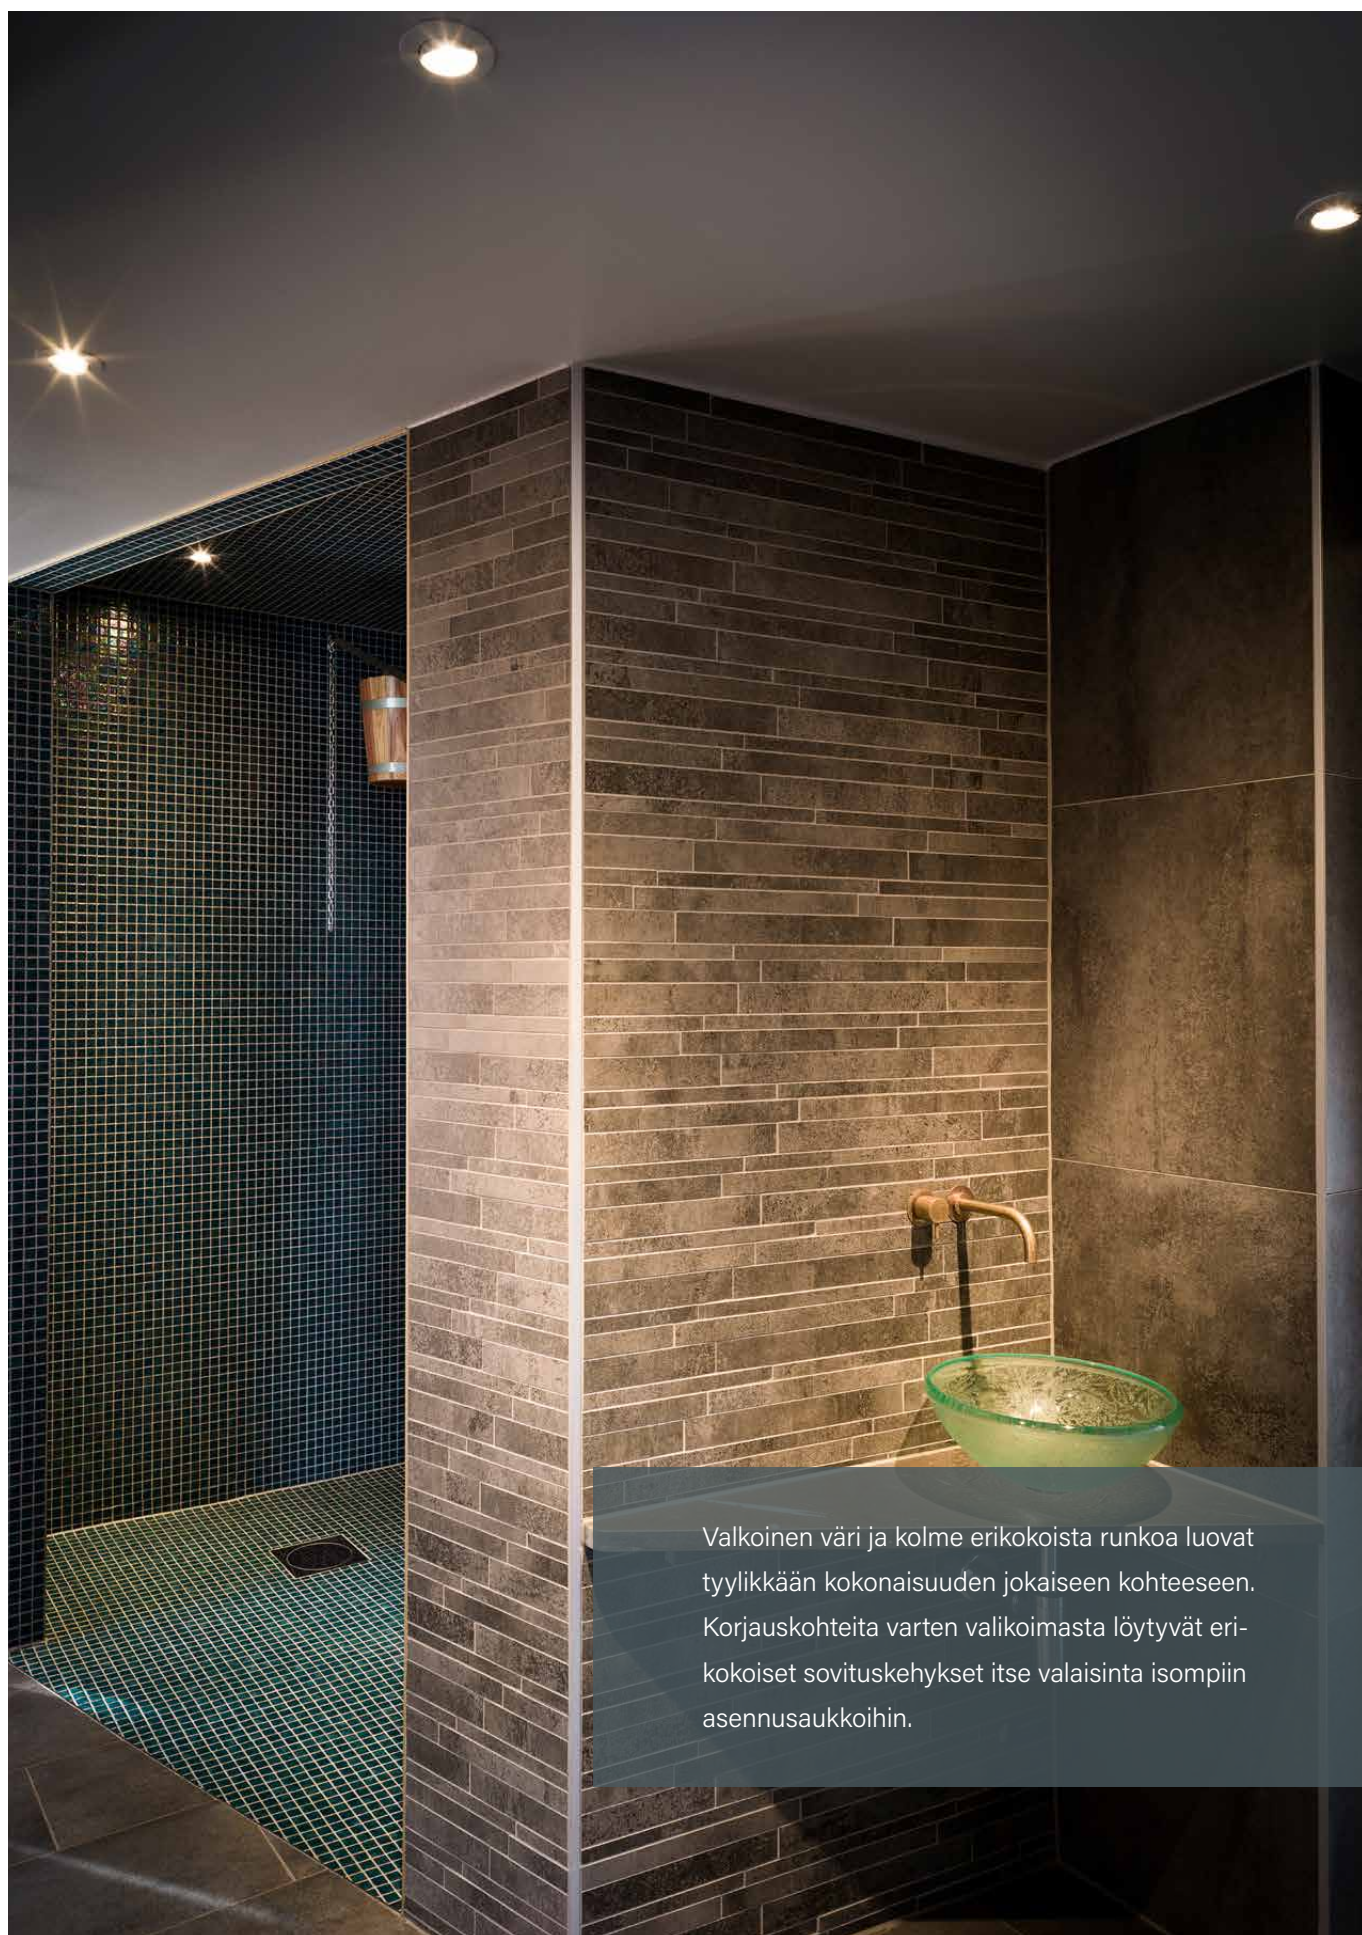

Valkoinen väri ja kolme erikokoista runkoa luovat tyylikkään kokonaisuuden jokaiseen kohteeseen. Korjauskohteita varten valikoimasta löytyvät erikokoiset sovitukset itse valaisinta isompiin asennusaukkoihin.