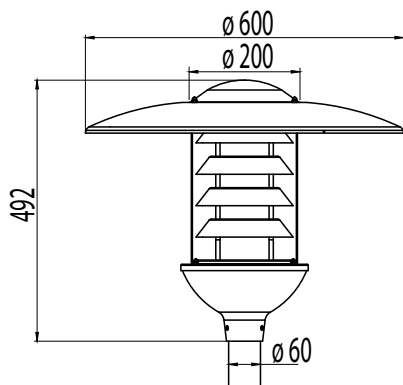

"Traditionell skönhet."

AC600LEDM

Konstruktion

- › Ringar av vit pulverlackerad aluminium
- › LED-modellerna har bländskydd av satinakryl innanför ringarna
- › Kupa av UV-beständig polykarbonat
- › Reflekterande hatt och armaturbas i pulverlackerad aluminium
- › Färger: RAL 9006 (pärlgrå) och RAL 9011 (svart)
- › Inbyggt drivdon i armaturbasen
- › Camillo LED
Totaleffekt 35W, armaturljusflöde 3366 lm
4000 K, Ra > 70, effektfaktor 0,98
Drifttemperatur - 25 °C - + 30 °C
- › LED-modulens livslängd T_a=25 °C:
 >100 000 h (L70)
 100 000 h (L80)
 71 000 h (L90)
- › LED-driver livslängd T_a=25 °C:
 100 000 h (max. 10 % utfall)
- › I modeller med nattsänkning är fabriksinställning 50 % effektminskning 8 h (3 h före och 5 h efter beräknad midnatt).

Montering

- › Stolpe ø 60 mm
- › Rekommenderad monteringshöjd 3–5 m
- › I LED-modeller ingår anslutningskabel 4,5 m VSKN 3x1,5 mm²

Mot order

- › LED-modeller med DALI
- › Specialfärger
- › Helvar NightDim