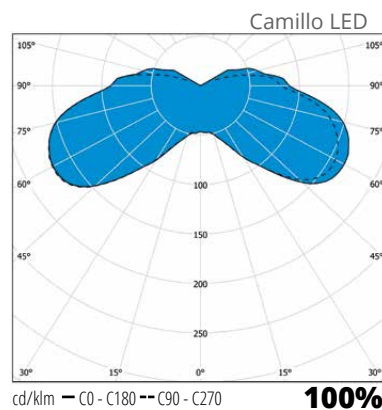

"Traditionell skönhet."

AC600LEDM

Konstruktion

- › Ringar av vit pulverlackerad aluminium
- › LED-modellerna har bländskydd av satinakryl innanför ringarna
- › Kupa av UV-beständig polykarbonat
- › Reflekterande hatt och armaturbas i pulverlackerad aluminium
- › Färger: RAL 9006 (pärlgrå) och RAL 9011 (svart)
- › Inbyggt drivdon i armaturbasen
- › Camillo LED
Totaleffekt 35W, armaturljusflöde 3366 lm
4000 K, Ra > 70, effektfaktor 0,98
Drifttemperatur - 25 °C - + 30 °C
- › LED-modulens livslängd T_a=25 °C:
 >100 000 h (L70)
 100 000 h (L80)
 71 000 h (L90)
- › LED-driver livslängd T_a=25 °C:
 100 000 h (max. 10 % utfall)
- › I modeller med nattsänkning är fabriksinställning 50 % effektminskning 8 h (3 h före och 5 h efter beräknad midnatt).

Montering

- › Stolpe ø 60 mm
- › Rekommenderad monteringshöjd 3–5 m
- › I LED-modeller ingår anslutningskabel 4,5 m VSKN 3x1,5 mm²

Mot order

- › LED-modeller med DALI
- › Specialfärger
- › Helvar NightDim

Camillo LED

E-nummer	Typ	Beskrivning	Socket	Färg	Kg
Camillo LED					
77 477 87	AC600LEDHH	CAMILLO LED 35W/840 GRÅ	LED	grå / vita ringar	5,5
77 477 88	AC600LEDM	CAMILLO LED 35W/840 SVART	LED	svart / vita ringar	5,5
Camillo LED Nattsänkning					
77 477 89	AC600LEDBPHH	CAMILLO LED 35W/840 NATT GRÅ	LED	grå / vita ringar	5,5
77 477 90	AC600LEDBPM	CAMILLO LED 35W/840 NATT SVART	LED	svart / vita ringar	5,5
Stolpe ø 60 mm			Höjd m		
77 800 37	VP350060/M5	STOLPE 3,5 m 60mm GRÅ	3,5	grå	10,2
77 800 36	VP350060/M2	STOLPE 3,5 m 60mm SVART	3,5	svart	10,2
77 800 35	VP350060/M1	STOLPE 3,5 m 60mm VIT	3,5	vit	10,2
Bländskydd					
77 497 05	AVL956	Bländskydd Camillo Grå		grå	0,35
77 497 06	AVL957	Bländskydd Camillo Svart		svart	0,35