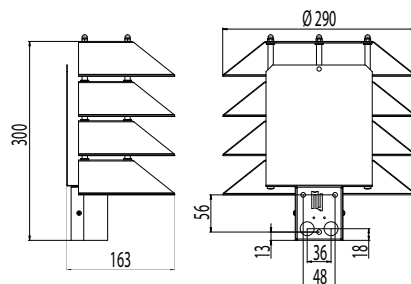

AT103 wall model