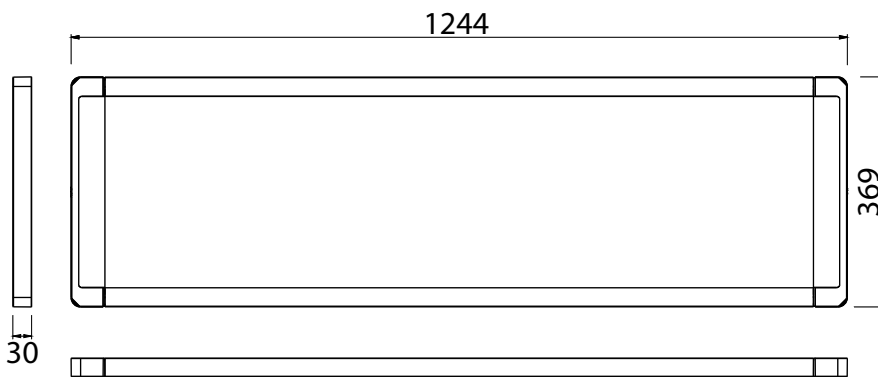

Mot order

- › Skräddarsydd ljusdistribution

Antal armaturer per säkring	B10	B16	C10	C16
AR12T...	17	27	28	45
AR12T...ED	18	29	30	49

E-nummer	Typ	Beskrivning	Ljusflöde	Styrning
Avara pendelarmatur, kantig gavel				
70 165 47	AR12TS	AR12TS LED 43W/840	5800 lm	
70 165 48	AR12TS/3K	AR12TS/3K LED 43W/830	5500 lm	
70 165 52	AR12TSED	AR12TSED LED 43W/840 DA	5800 lm	DALI
70 165 53	AR12TSED/3K	AR12TSED/3K LED 43W/830 DA	5500 lm	DALI
	AR12TSAAG2	AR12TSAAG2 LED 43W/840 AA Gen 2	5800 lm	ActiveAhead
	AR12TSAAG2/3K	AR12TSAAG2/3K LED 43W/830 AA Gen 2	5500 lm	ActiveAhead
70 165 49	AR12TS/TW	AR12TS/TW LED 52W/927-965	5800 lm	Tunable White
Avara pendelarmatur, rundad gavel				
70 165 40	AR12TR	AR12TR LED 43W/840	5800 lm	
70 165 41	AR12TR/3K	AR12TR/3K LED 43W/830	5500 lm	
70 165 45	AR12TRED	AR12TRED LED 43W/840 DA	5800 lm	DALI
70 165 46	AR12TRED/3K	AR12TRED/3K LED 43W/830 DA	5500 lm	DALI
	AR12TRAAG2	AR12TRAAG2 LED 43W/840 AA Gen 2	5800 lm	ActiveAhead
	AR12TRAAG2/3K	AR12TRAAG2/3K LED 43W/830 AA Gen 2	5500 lm	ActiveAhead
70 165 42	AR12TR/TW	AR12TR/TW LED 52W/927-965	5800 lm	Tunable White