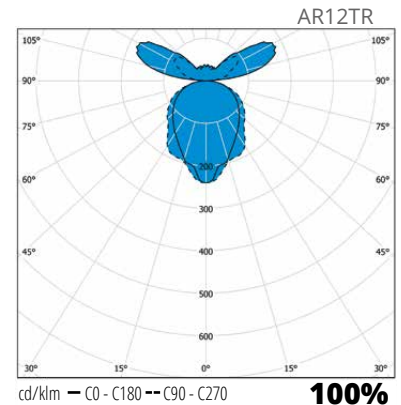

Mot order

- › Skräddarsydd ljusdistribution

Antal armaturer per säkring	B10	B16	C10	C16
AR12T...	17	27	28	45
AR12T...ED	18	29	30	49

E-nummer	Typ	Beskrivning	Ljusflöde	Styrning
Avara pendelarmatur, kantig gavel				
70 165 47	AR12TS	AR12TS LED 43W/840	5800 lm	
70 165 48	AR12TS/3K	AR12TS/3K LED 43W/830	5500 lm	
70 165 52	AR12TSED	AR12TSED LED 43W/840 DA	5800 lm	DALI
70 165 53	AR12TSED/3K	AR12TSED/3K LED 43W/830 DA	5500 lm	DALI
	AR12TSAAG2	AR12TSAAG2 LED 43W/840 AA Gen 2	5800 lm	ActiveAhead
	AR12TSAAG2/3K	AR12TSAAG2/3K LED 43W/830 AA Gen 2	5500 lm	ActiveAhead
70 165 49	AR12TS/TW	AR12TS/TW LED 52W/927-965	5800 lm	Tunable White
Avara pendelarmatur, rundad gavel				
70 165 40	AR12TR	AR12TR LED 43W/840	5800 lm	
70 165 41	AR12TR/3K	AR12TR/3K LED 43W/830	5500 lm	
70 165 45	AR12TRED	AR12TRED LED 43W/840 DA	5800 lm	DALI
70 165 46	AR12TRED/3K	AR12TRED/3K LED 43W/830 DA	5500 lm	DALI
	AR12TRAAG2	AR12TRAAG2 LED 43W/840 AA Gen 2	5800 lm	ActiveAhead
	AR12TRAAG2/3K	AR12TRAAG2/3K LED 43W/830 AA Gen 2	5500 lm	ActiveAhead
70 165 42	AR12TR/TW	AR12TR/TW LED 52W/927-965	5800 lm	Tunable White