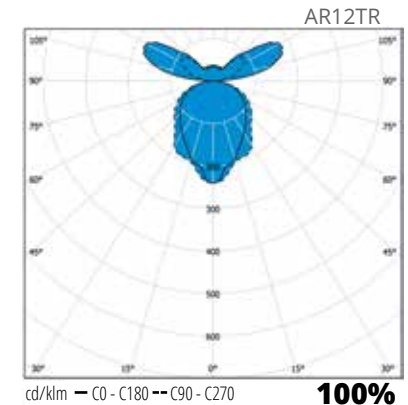

Tilauksesta

- › Projektikohtaiset valovirtaratkaisut

Sulakemitoitukset	B10	B16	C10	C16
AR12T...	17	27	28	45
AR12T...ED	18	29	30	49