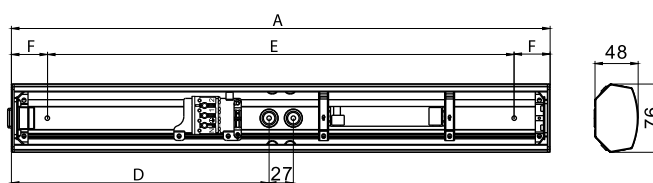

E-nummer	Typ	Beskrivning	Socket	Kg	A	D	E	F	Ljusflöde
AL122 LED DW - med dubbla uttag och brytare									
70 162 50	AL122L450/DW	AL122L450 LED 6W/830/840 DSO	LED	0,5	452	242	281	147	500 lm
70 162 51	AL122L550/DW	AL122L550 LED 9W/830/840 DSO	LED	0,6	552	292	352	160	850 lm
70 162 52	AL122L750/DW	AL122L750 LED 10W/830/840 DSO	LED	0,8	752	362	540	172	1000 lm
70 162 48	AL122L1020/DW	AL122L1020 LED 14W/830/840 DSO	LED	1,0	1021	496	809	172	1500 lm
70 162 49	AL122L1330/DW	AL122L1330 LED 20W/830/840 DSO	LED	1,2	1332	651	1120	172	2300 lm
AL124 LED DW - med dubbla uttag i båda ändarna av armaturen och med brytare									
70 162 55	AL124L580/DW	AL124L580 LED 6W/830/840 2DSO	LED	0,7	584	239	282	151	500 lm
70 162 56	AL124L680/DW	AL124L680 LED 9W/830/840 2DSO	LED	0,8	684	303	354	165	850 lm
70 162 57	AL124L880/DW	AL124L880 LED 10W/830/840 2DSO	LED	1,0	884	441	540	172	1000 lm
70 162 53	AL124L1150/DW	AL124L1150 14W/830/840 2DSO	LED	1,1	1153	562	809	172	1500 lm
70 162 54	AL124L1460/DW	AL124L1460 20W/830/840 2DSO	LED	1,5	1464	717	1120	172	2300 lm