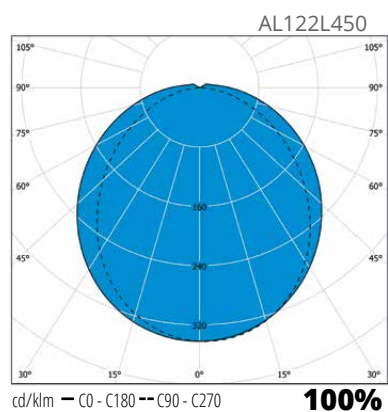

E-nummer	Typ	Beskrivning	Socket	Kg	A	D	E	F	Ljusflöde
AL122 LED DW - med dubbla uttag och brytare									
70 162 50	AL122L450/DW	AL122L450 LED 6W/830/840 DSO	LED	0,5	452	242	281	147	500 lm
70 162 51	AL122L550/DW	AL122L550 LED 9W/830/840 DSO	LED	0,6	552	292	352	160	850 lm
70 162 52	AL122L750/DW	AL122L750 LED 10W/830/840 DSO	LED	0,8	752	362	540	172	1000 lm
70 162 48	AL122L1020/DW	AL122L1020 LED 14W/830/840 DSO	LED	1,0	1021	496	809	172	1500 lm
70 162 49	AL122L1330/DW	AL122L1330 LED 20W/830/840 DSO	LED	1,2	1332	651	1120	172	2300 lm
AL124 LED DW - med dubbla uttag i båda ändarna av armaturen och med brytare									
70 162 55	AL124L580/DW	AL124L580 LED 6W/830/840 2DSO	LED	0,7	584	239	282	151	500 lm
70 162 56	AL124L680/DW	AL124L680 LED 9W/830/840 2DSO	LED	0,8	684	303	354	165	850 lm
70 162 57	AL124L880/DW	AL124L880 LED 10W/830/840 2DSO	LED	1,0	884	441	540	172	1000 lm
70 162 53	AL124L1150/DW	AL124L1150 14W/830/840 2DSO	LED	1,1	1153	562	809	172	1500 lm
70 162 54	AL124L1460/DW	AL124L1460 20W/830/840 2DSO	LED	1,5	1464	717	1120	172	2300 lm