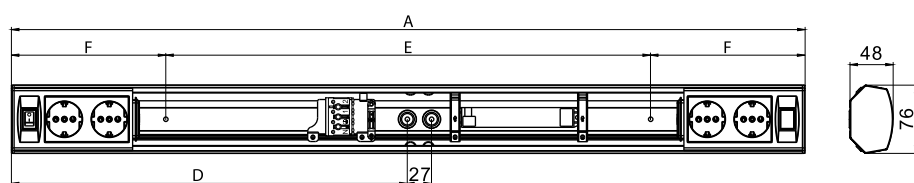

E-nummer	Typ	Beskrivning	Socket	Kg	A	D	E	F	Ljusflöde
AL122 LED DW - med dubbla uttag och brytare									
70 162 50	AL122L450/DW	AL122L450 LED 6W/830/840 DSO	LED	0,5	452	242	281	147	500 lm
70 162 51	AL122L550/DW	AL122L550 LED 9W/830/840 DSO	LED	0,6	552	292	352	160	850 lm
70 162 52	AL122L750/DW	AL122L750 LED 10W/830/840 DSO	LED	0,8	752	362	540	172	1000 lm
70 162 48	AL122L1020/DW	AL122L1020 LED 14W/830/840 DSO	LED	1,0	1021	496	809	172	1500 lm
70 162 49	AL122L1330/DW	AL122L1330 LED 20W/830/840 DSO	LED	1,2	1332	651	1120	172	2300 lm
AL124 LED DW - med dubbla uttag i båda ändarna av armaturen och med brytare									
70 162 55	AL124L580/DW	AL124L580 LED 6W/830/840 2DSO	LED	0,7	584	239	282	151	500 lm
70 162 56	AL124L680/DW	AL124L680 LED 9W/830/840 2DSO	LED	0,8	684	303	354	165	850 lm
70 162 57	AL124L880/DW	AL124L880 LED 10W/830/840 2DSO	LED	1,0	884	441	540	172	1000 lm
70 162 53	AL124L1150/DW	AL124L1150 14W/830/840 2DSO	LED	1,1	1153	562	809	172	1500 lm
70 162 54	AL124L1460/DW	AL124L1460 20W/830/840 2DSO	LED	1,5	1464	717	1120	172	2300 lm

AL122