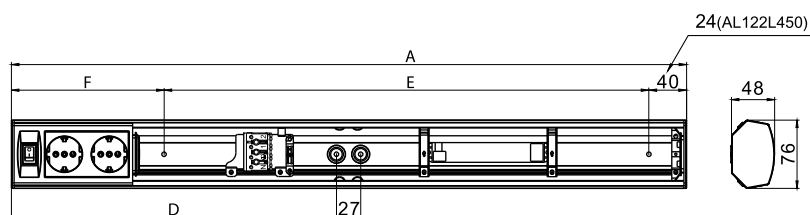

AL120/AL121