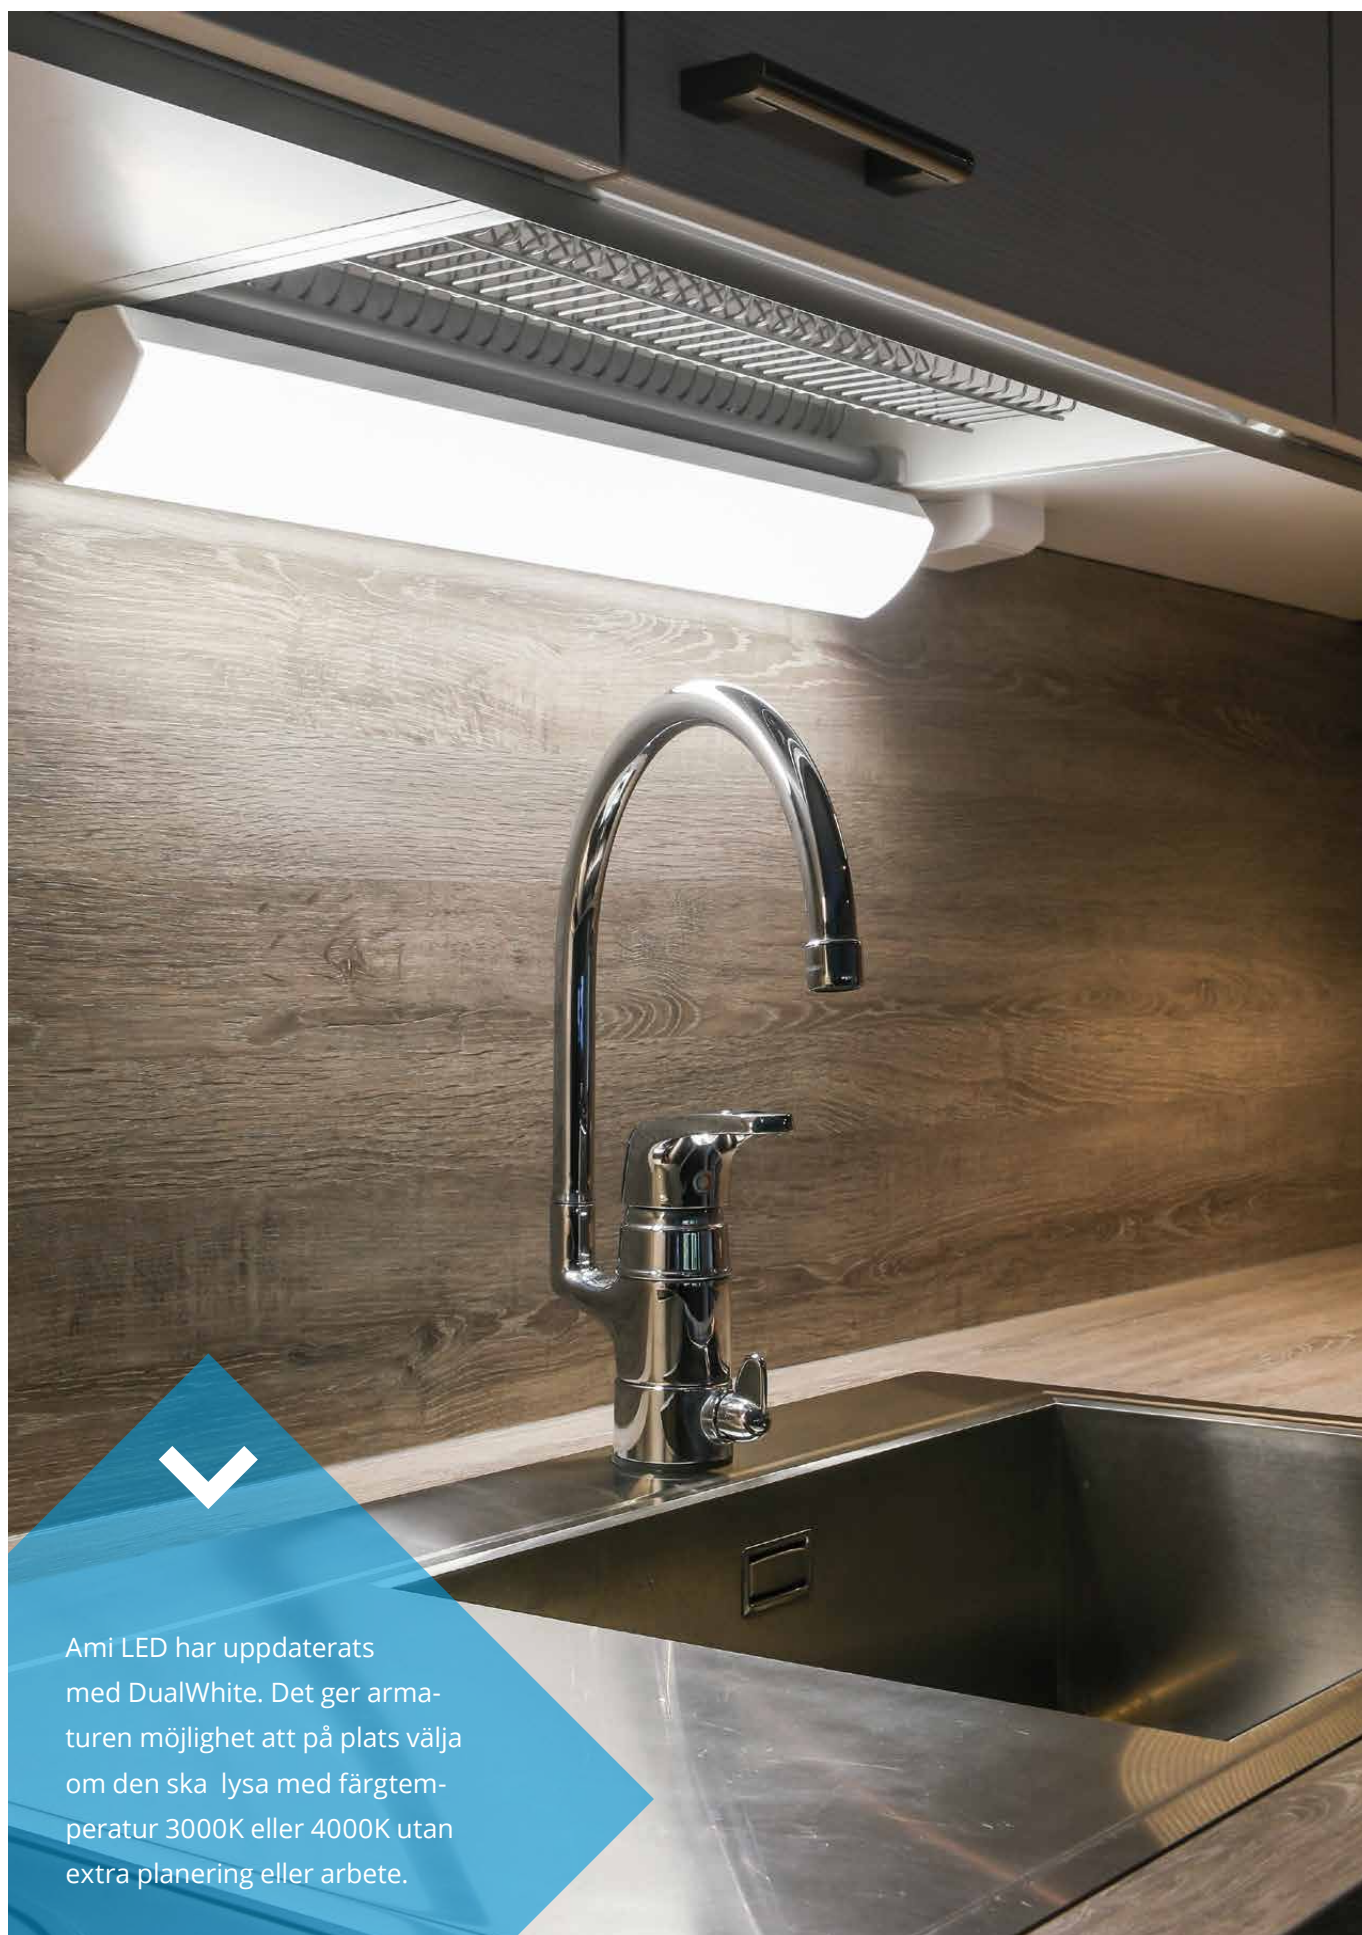

AL124

Ami LED har uppdaterats med DualWhite. Det ger armaturen möjlighet att på plats välja om den ska lysa med färgtemperatur 3000K eller 4000K utan extra planering eller arbete.