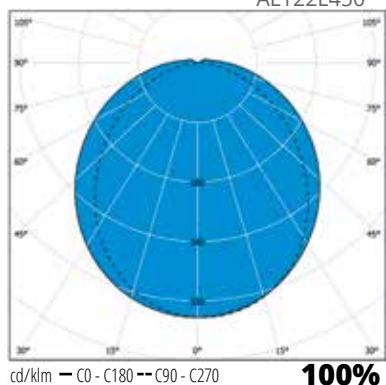

Snro	Tyyppi	Tuotenimi	Kanta	Kg	A	D	E	F	Valovirta
ALH122 LED DW - 2-osaisella pistorasialla ja kytkimellä, harmaa									
41 035 52	ALH122L450/DW	ALH122L450 LED 6W/830/840 DSO	LED	0,5	452	242	281	147	500 lm
41 035 53	ALH122L550/DW	ALH122L550 LED 9W/830/840 DSO	LED	0,6	552	292	352	160	850 lm
41 035 54	ALH122L750/DW	ALH122L750 LED 10W/830/840 DSO	LED	0,8	752	362	540	172	1000 lm
AL124 LED DW - 2x2-osaisella pistorasialla ja kytkimellä									
41 035 40	AL124L580/DW	AL124L580 LED 6W/830/840 2DSO	LED	0,7	584	239	282	151	500 lm
41 035 41	AL124L680/DW	AL124L680 LED 9W/830/840 2DSO	LED	0,8	684	303	354	165	850 lm
41 035 34	AL124L880/DW	AL124L880 LED 10W/830/840 2DSO	LED	1,0	884	441	540	172	1000 lm
41 035 37	AL124L1150/DW	AL124L1150 14W/830/840 2DSO	LED	1,1	1153	562	809	172	1500 lm
41 035 38	AL124L1460/DW	AL124L1460 20W/830/840 2DSO	LED	1,5	1464	717	1120	172	2300 lm

AL122L450