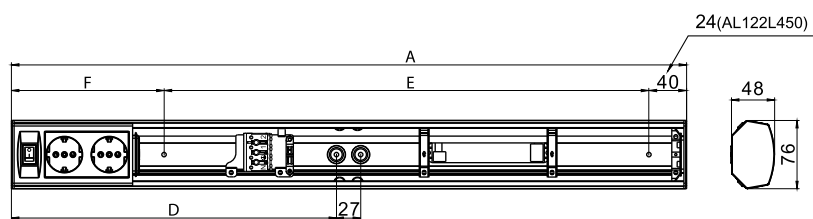

AL120/AL121