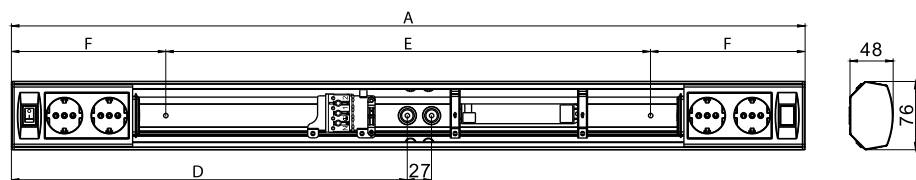

Snro	Tyyppi	Tuotenimi	Kanta	Kg	A	D	E	F	Valovirta
ALH122 LED DW - 2-osaisella pistorasialla ja kytkimellä, harmaa									
41 035 52	ALH122L450/DW	ALH122L450 LED 6W/830/840 DSO	LED	0,5	452	242	281	147	500 lm
41 035 53	ALH122L550/DW	ALH122L550 LED 9W/830/840 DSO	LED	0,6	552	292	352	160	850 lm
41 035 54	ALH122L750/DW	ALH122L750 LED 10W/830/840 DSO	LED	0,8	752	362	540	172	1000 lm
AL124 LED DW - 2x2-osaisella pistorasialla ja kytkimellä									
41 035 40	AL124L580/DW	AL124L580 LED 6W/830/840 2DSO	LED	0,7	584	239	282	151	500 lm
41 035 41	AL124L680/DW	AL124L680 LED 9W/830/840 2DSO	LED	0,8	684	303	354	165	850 lm
41 035 34	AL124L880/DW	AL124L880 LED 10W/830/840 2DSO	LED	1,0	884	441	540	172	1000 lm
41 035 37	AL124L1150/DW	AL124L1150 14W/830/840 2DSO	LED	1,1	1153	562	809	172	1500 lm
41 035 38	AL124L1460/DW	AL124L1460 20W/830/840 2DSO	LED	1,5	1464	717	1120	172	2300 lm

AL122