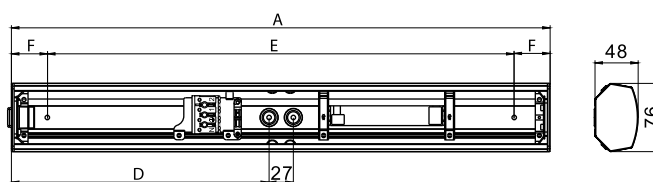

Snro	Tyyppi	Tuotenimi	Kanta	Kg	A	D	E	F	Valovirta
ALH122 LED DW - 2-osaisella pistorasialla ja kytkimellä, harmaa									
41 035 52	ALH122L450/DW	ALH122L450 LED 6W/830/840 DSO	LED	0,5	452	242	281	147	500 lm
41 035 53	ALH122L550/DW	ALH122L550 LED 9W/830/840 DSO	LED	0,6	552	292	352	160	850 lm
41 035 54	ALH122L750/DW	ALH122L750 LED 10W/830/840 DSO	LED	0,8	752	362	540	172	1000 lm
AL124 LED DW - 2x2-osaisella pistorasialla ja kytkimellä									
41 035 40	AL124L580/DW	AL124L580 LED 6W/830/840 2DSO	LED	0,7	584	239	282	151	500 lm
41 035 41	AL124L680/DW	AL124L680 LED 9W/830/840 2DSO	LED	0,8	684	303	354	165	850 lm
41 035 34	AL124L880/DW	AL124L880 LED 10W/830/840 2DSO	LED	1,0	884	441	540	172	1000 lm
41 035 37	AL124L1150/DW	AL124L1150 14W/830/840 2DSO	LED	1,1	1153	562	809	172	1500 lm
41 035 38	AL124L1460/DW	AL124L1460 20W/830/840 2DSO	LED	1,5	1464	717	1120	172	2300 lm

AL122L450