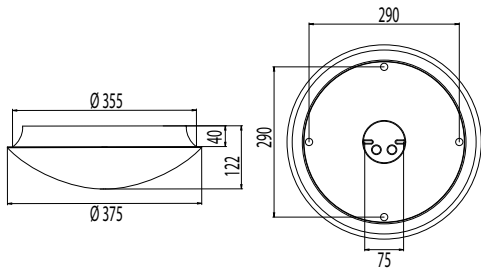

Montering

- › Tak eller vägg, utanpåliggande eller infälld montering (ram för infälld montering medföljer)
- › Infällningsdjup 40 mm, håltagning ø 355 mm, kupans diameter ø 375 mm
- › Snabbkopplingspling 3x2,5 mm² med genomkopplingsmöjlighet.
- › Sensor och Dim modeller -o- 5x2,5 mm²
- › Mer information om rörelsesensorerna finns på hemsidan
- Högst 4 m vid takmontering
- Högst 2,7 m vid väggmontering
- Lämplig för fristående och master/slav installation, obligatorisk brytarinstallation möjlig
- Passar för singel- och master/slav-montering
- Maxlast 300W (glödljus), 200W (lysrör) eller 100W (LED)
- › Slavararmaturer från Enstos ordinarie armatursortiment

Mot order

- › Monteringsbeslag för mjuka undertak
- › Back-up modeller med 1h batteri

Dekorations ram

- › Färg: vit
- › Diameter ø 450 mm

E-nummer	Typ	Beskrivning	Socket	Ljuskurva	Ljusflöde	Övrig information
Aluno LED						
75 003 20	AL375LED	ALUNO LED 12W/840	LED	K3	1050 lm	
75 023 42	AL375LED3K	ALUNO LED 12W/830	LED	K3	1090 lm	
75 003 78	AL375LED20	ALUNO LED 17W/840	LED	K3	1520 lm	
75 023 44	AL375LED203K	ALUNO LED 17W/830	LED	K3	1420 lm	
Aluno LED Radar						
75 003 23	ALR375LED	ALUNO LED RADAR 13W/840	LED	K3	1050 lm	
75 023 43	ALR375LED3K	ALUNO LED RADAR 13W/830	LED	K3	1090 lm	
75 006 14	ALRD375LED	ALUNO LED RADAR HFD 10% 13W/840	LED	K3	1090 lm	grundljus
75 003 79	ALR375LED20	ALUNO LED RADAR 20W/840	LED	K3	1520 lm	
75 023 38	ALR375LED203K	ALUNO LED RADAR 20W/830	LED	K3	1420 lm	
75 003 80	ALRD375LED20	ALUNO LED RADAR HFD 10% 20W/840	LED	K3	1640 lm	grundljus
Aluno dekorram						
75 367 32	AL375K-V	RAM VIT AL375K-V				vit