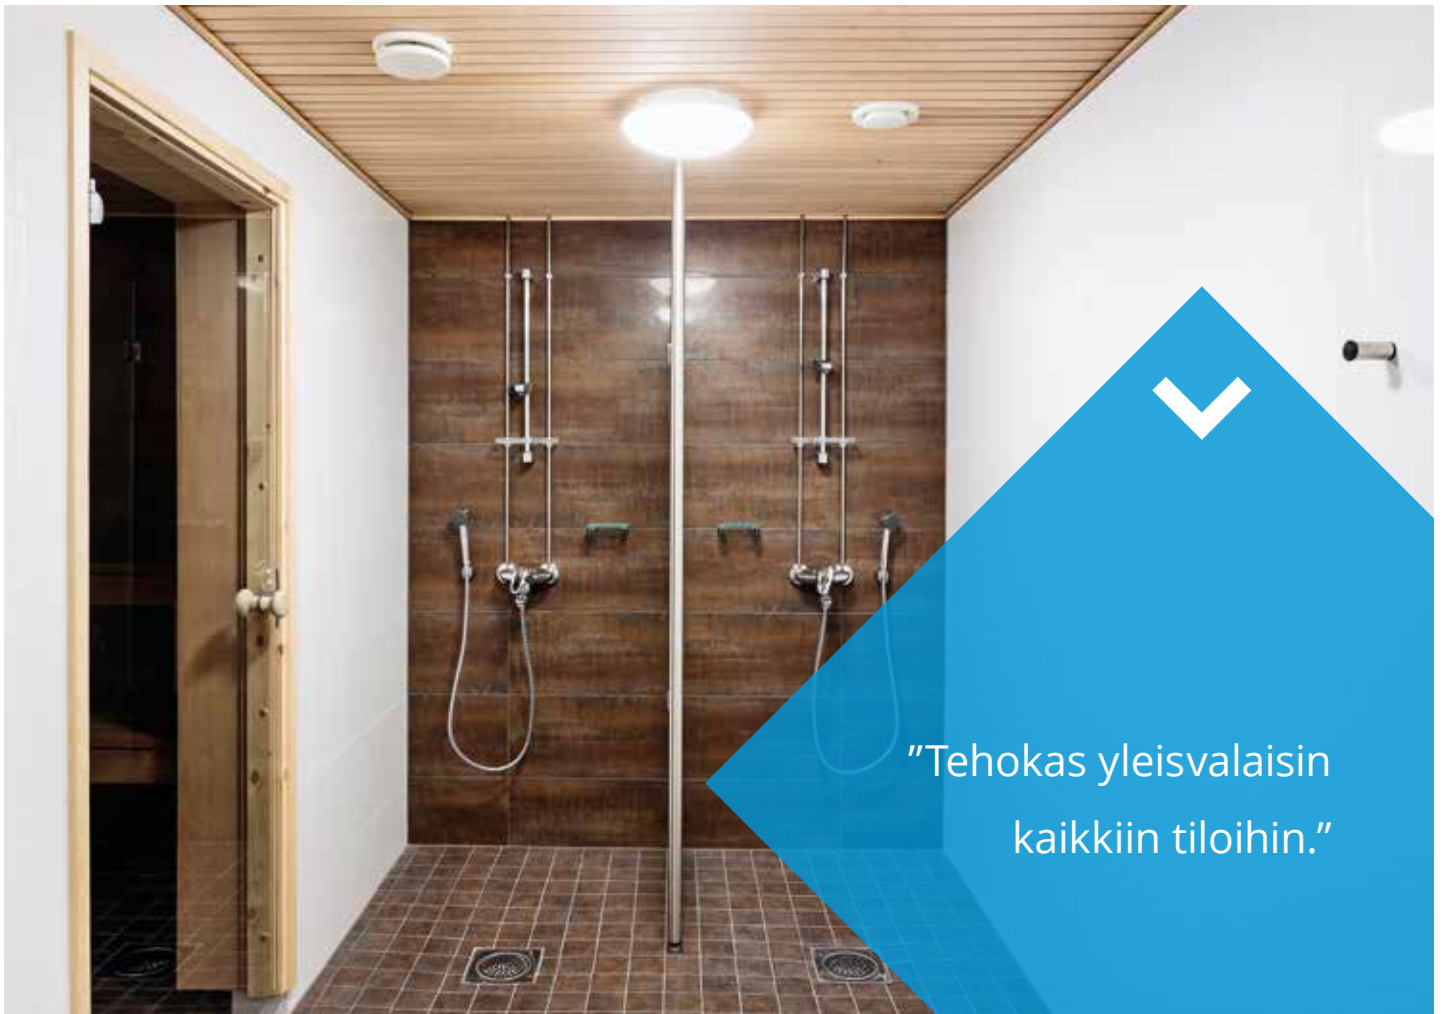

# Aluno

LED

AL375LED

Kostean ja kuivan tilan LED-yleisvalaisin julkisten ja yksityisten tilojen sisä- ja ulkovalaistukseen. Käyttökohteita ovat käytävät, eteiset, keittiöt sekä pesu- ja harrastustilat.

“Tehokas yleisvalaisin  
kaikkiin tiloihin.”