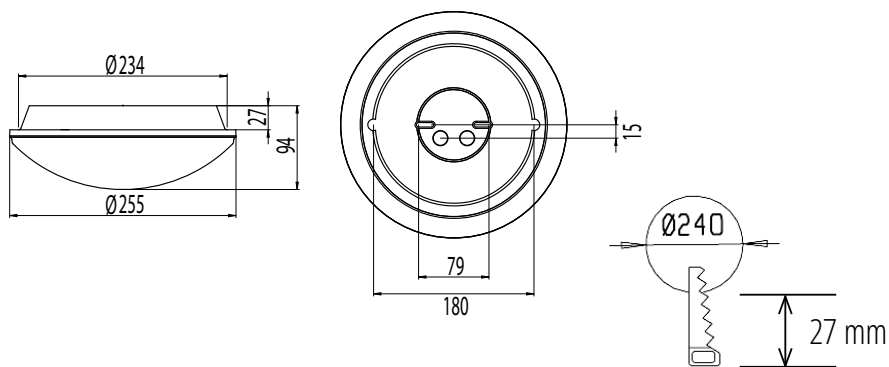

### Montering

- › Tak eller vägg
- › Utanpåliggande eller halvinfälld
- › Fäste för infälld montering medföljer
- › Infällningsdjup 27 mm, håltagning ø 240 mm, kupans diameter ø 255 mm
- › Snabbkopplingsplint 3x2,5 mm<sup>2</sup>

### Dekorations ram

- › Modell: rund
- › Material: aluminium
- › Färg: vit
- › Diameter: 340 mm

### Dekorations ram med ögonlock

- › Modell: ögonlock
- › Material: aluminium
- › Färg: vit
- › Diameter: 340 mm

E-nummer	Typ	Beskrivning	Socket	Övrig information
Alunette E27, ljuskällan inte ingår				
75 023 28	AL250	ALUNETTE E27	E27	
Alunette dekorram				
75 367 10	AL250K-V	RAM VIT AL250K-V		vit
Dekorram med visir/ögonlock				
75 367 13	AL250KL-V	RAM VIT AL250KL-V		vit