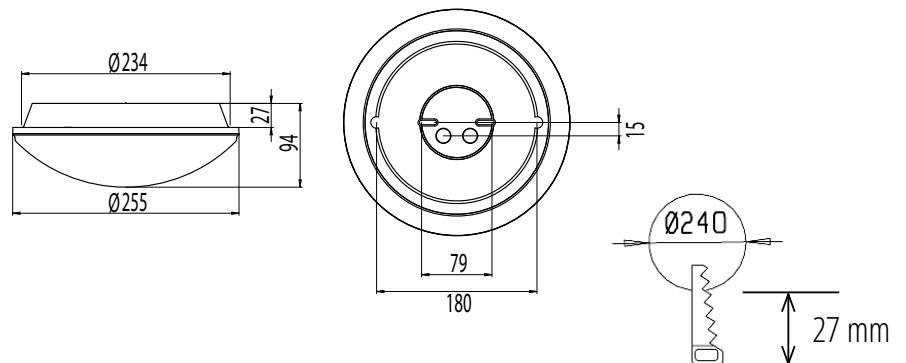

Asennus

- › Katto- tai seinäpintaan
- › Sama valaisin soveltuu sekä pinta- että uppoasennukseen
- › Uppoasennuskiinnike sisältyy valaisinpakkaukseen
- › Uputussyvyys 27 mm, upotusaukko Ø 240 mm, kuvun halkaisija Ø 255 mm
- › Jousiliitinkytkentärima läpimenevään asennukseen 3x2,5 mm²

Koristekehys

- › Malli: rengaskehys
- › Materiaali: alumiini
- › Väri: valkoinen
- › Halkaisija: 340 mm

Koristekehys luomella

- › Malli: ns. luomikehys
- › Materiaali: alumiini
- › Väri: valkoinen

Snro	Tyyppi	Tuotenimi	Kanta	Lisätiedot
Alunette E27-kannalla (valonlähde ei sisälly toimitukseen)				
41 033 80	AL250	AL250 IP54 E27 AC O	E27	
Koristekehys				
41 607 00	AL250K-V	AL250K-V KEHYS VA		valkoinen
Koristekehys luomella				
41 607 03	AL250KL-V	AL250KL-V KEHYS VA		valkoinen