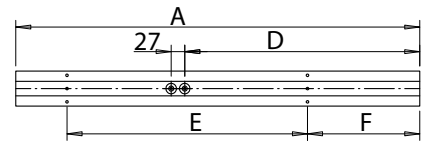

AL14229 peilikaappikiinnikkeillä

AL14229VLED

AL140-sarja

AL141-sarja

AL142-sarja

AL143-sarja

Alisa DW -valaisimella kodin askareet hoituvat mukavasti hyvässä valossa ja valaistuksella tuodaan tyyliä ja tunnelmaa myös kosteisiin tiloihin.