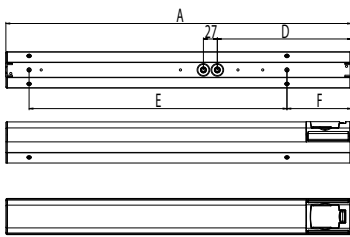

Asennus

- › Asennetaan seinäpintaan suoraan tai 45° kulmaan
- › Kytkentäpiste johtoaukkojen vieressä
- › Johtoaukot 2 kpl valaisimen pohjassa
- › Varustettu valaisimen mittaisella asennusuralla
- › Päädyissä läpivientiaihio
- › Valaisimen pistorasiaan kytkettävissä jatkuva jännite
- › SK13 peilikaappikiinnikesarjalla peilikaapin päälle

AL14229 peilikaappikiinnikkeillä

AL14229VLED

AL140-sarja

AL141-sarja

AL142-sarja

AL143-sarja

Alisa DW -valaisimella kodin askareet hoituvat mukavasti hyvässä valossa ja valaistuksella tuodaan tyyliä ja tunnelmaa myös kosteisiin tiloihin.