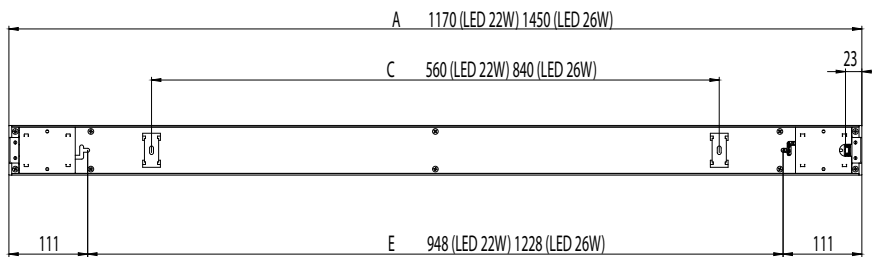

Antal armaturer per säkring	B10	B16	C10	C16
AIL...	22	36	37	61
AIL...ED	22	36	37	61