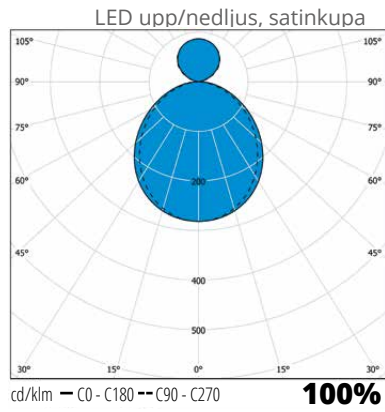

Antal armaturer per säkring	B10	B16	C10	C16
AIL...	22	36	37	61
AIL...ED	22	36	37	61