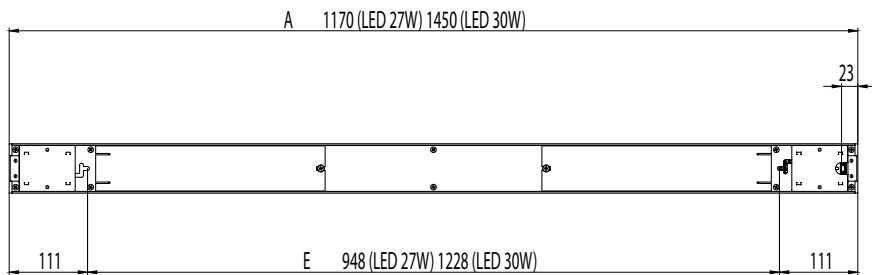

Aino nedljus