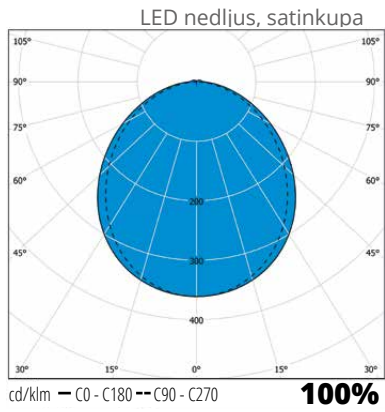

Antal armaturer per säkring	B10	B16	C10	C16
AIL...	22	36	37	61
AIL...ED	22	36	37	61