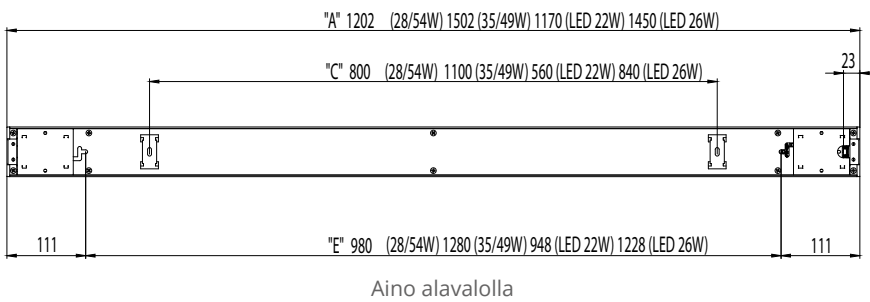

LED alavalomallit, satiinikupu

cd/klm — C0 - C180 -- C90 - C270

100%

LED hajavalomallit, satiinikupu

cd/klm — C0 - C180 -- C90 - C270

100%

Sulakemitoitukset	B10	B16	C10	C16
AIL...	22	36	37	61
AIL...ED	22	36	37	61