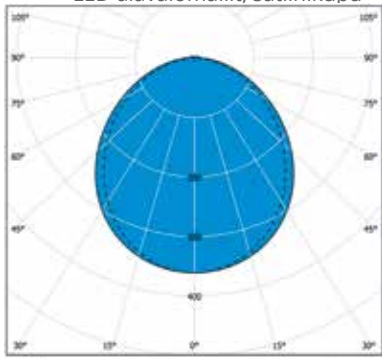

LED alavalomallit, satiinikupu

cd/klm — C0 - C180 -- C90 - C270

100%