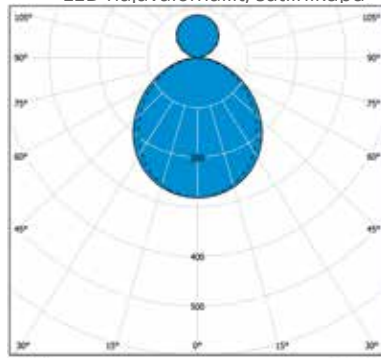

LED hajavalomallit, satiinikupu

cd/klm — C0 - C180 -- C90 - C270

100%

Sulakemitoitukset	B10	B16	C10	C16
AIL...	22	36	37	61
AIL...ED	22	36	37	61