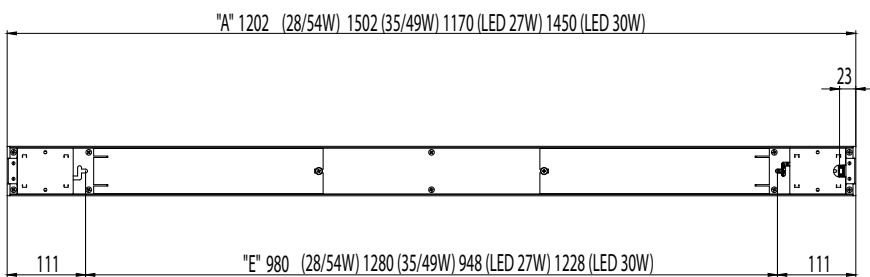

Aino alavalolla