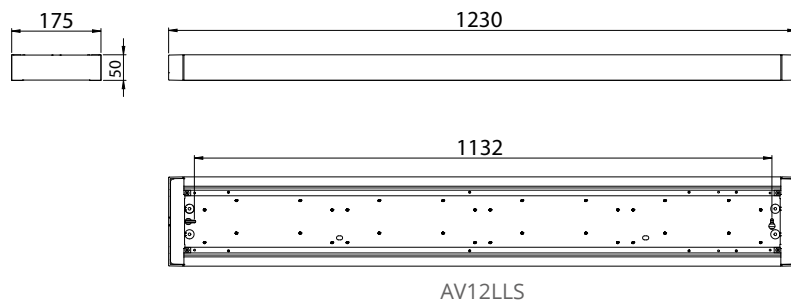

Snro	Tyyppi	Tuotenumi	Pituus	Valovirta	Optiikka	Ohjaus
Aava alavalomallit, ripustus/pinta-asennus, pyöristetyllä päädyllä						
42 606 04	AV12LLR	AV12LLR LED 34W/840 L	1230	4500 lm	matalaluminanssiritilä	
42 607 04	AV12LLRED	AV12LLRED LED 34W/840 L DA	1230	4500 lm	matalaluminanssiritilä	DALI
42 606 47	AV12MMR	AV12MMR LED 28W/840 M	1230	3300 lm	mikroprisma	
42 607 15	AV12MMRED	AV12MMRED LED 28W/840 M DA	1230	3300 lm	mikroprisma	DALI
42 606 71	AV15LLR	AV15LLR LED 42W/840 L	1510	5400 lm	matalaluminanssiritilä	
42 607 31	AV15LLRED	AV15LLRED LED 42W/840 L DA	1510	5400 lm	matalaluminanssiritilä	DALI
42 606 94	AV15MMR	AV15MMR LED 34W/840 M	1510	4130 lm	mikroprisma	
42 607 42	AV15MMRED	AV15MMRED LED 34W/840 M DA	1510	4130 lm	mikroprisma	DALI
Aava ylävalolliset, pyöristetyllä päädyllä						
42 606 06	AV12LLUR	AV12LLUR LED 51W/840 L	1230	6850 lm	matalaluminanssiritilä	
42 607 07	AV12LLURED	AV12LLURED LED 51W/840 L DA	1230	6850 lm	matalaluminanssiritilä	DALI
42 606 53	AV12MMUR	AV12MMUR LED 54W/840 M	1230	7550 lm	mikroprisma	
42 607 22	AV12MMURED	AV12MMURED LED 54W/840 M DA	1230	7550 lm	mikroprisma	DALI
42 606 77	AV15LLUR	AV15LLUR LED 65W/840 L	1510	8220 lm	matalaluminanssiritilä	
42 607 33	AV15LLURED	AV15LLURED LED 65W/840 L DA	1510	8220 lm	matalaluminanssiritilä	DALI
42 606 97	AV15MMUR	AV15MMUR LED 67W/840 M	1510	9450 lm	mikroprisma	
42 607 45	AV15MMURED	AV15MMURED LED 67W/840 M DA	1510	9450 lm	mikroprisma	DALI
Aava asennustarvikkeet						
42 605 96	RVLX05	RVLX05 VAJERIR. PARI 1.5M AAVA			vaijeririp. srj 1,5m kitkal.	

Sulakemitoitukset	B10	B16	C10	C16
AV12LL...	22	36	37	61
AV12LL...ED	22	36	37	61
AV12MM...	22	36	37	61
AV12MM...ED	22	36	37	61
AV15LL...	19	31	32	52
AV15LL...ED	15	24	24	40
AV15MM...	22	36	37	61
AV15MM...ED	22	36	37	61