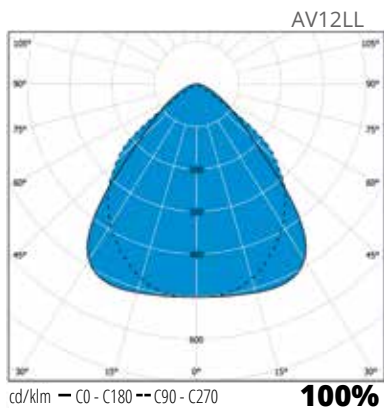

Snro	Tyyppi	Tuotenumi	Pituus	Valovirta	Optiikka	Ohjaus
Aava alavalomallit, ripustus/pinta-asennus, pyöristetyllä päädyllä						
42 606 04	AV12LLR	AV12LLR LED 34W/840 L	1230	4500 lm	matalaluminanssiritilä	
42 607 04	AV12LLRED	AV12LLRED LED 34W/840 L DA	1230	4500 lm	matalaluminanssiritilä	DALI
42 606 47	AV12MMR	AV12MMR LED 28W/840 M	1230	3300 lm	mikroprisma	
42 607 15	AV12MMRED	AV12MMRED LED 28W/840 M DA	1230	3300 lm	mikroprisma	DALI
42 606 71	AV15LLR	AV15LLR LED 42W/840 L	1510	5400 lm	matalaluminanssiritilä	
42 607 31	AV15LLRED	AV15LLRED LED 42W/840 L DA	1510	5400 lm	matalaluminanssiritilä	DALI
42 606 94	AV15MMR	AV15MMR LED 34W/840 M	1510	4130 lm	mikroprisma	
42 607 42	AV15MMRED	AV15MMRED LED 34W/840 M DA	1510	4130 lm	mikroprisma	DALI
Aava ylävalolliset, pyöristetyllä päädyllä						
42 606 06	AV12LLUR	AV12LLUR LED 51W/840 L	1230	6850 lm	matalaluminanssiritilä	
42 607 07	AV12LLURED	AV12LLURED LED 51W/840 L DA	1230	6850 lm	matalaluminanssiritilä	DALI
42 606 53	AV12MMUR	AV12MMUR LED 54W/840 M	1230	7550 lm	mikroprisma	
42 607 22	AV12MMURED	AV12MMURED LED 54W/840 M DA	1230	7550 lm	mikroprisma	DALI
42 606 77	AV15LLUR	AV15LLUR LED 65W/840 L	1510	8220 lm	matalaluminanssiritilä	
42 607 33	AV15LLURED	AV15LLURED LED 65W/840 L DA	1510	8220 lm	matalaluminanssiritilä	DALI
42 606 97	AV15MMUR	AV15MMUR LED 67W/840 M	1510	9450 lm	mikroprisma	
42 607 45	AV15MMURED	AV15MMURED LED 67W/840 M DA	1510	9450 lm	mikroprisma	DALI
Aava asennustarvikkeet						
42 605 96	RVLX05	RVLX05 VAJERIR. PARI 1.5M AAVA			vaijeririp. srj 1,5m kitkal.	

Sulakemitoitukset	B10	B16	C10	C16
AV12LL...	22	36	37	61
AV12LL...ED	22	36	37	61
AV12MM...	22	36	37	61
AV12MM...ED	22	36	37	61
AV15LL...	19	31	32	52
AV15LL...ED	15	24	24	40
AV15MM...	22	36	37	61
AV15MM...ED	22	36	37	61

Sulakemitoitukset	B10	B16	C10	C16
AV12LLU...	19	31	32	52
AV12LLU...ED	15	24	24	40
AV12MMU...	15	24	24	40
AV12MMU...ED	15	24	24	40
AV15LLU...	15	24	24	40
AV15LLU...ED	15	24	24	40
AV15MMU...	15	24	24	40
AV15MMU...ED	15	24	24	40