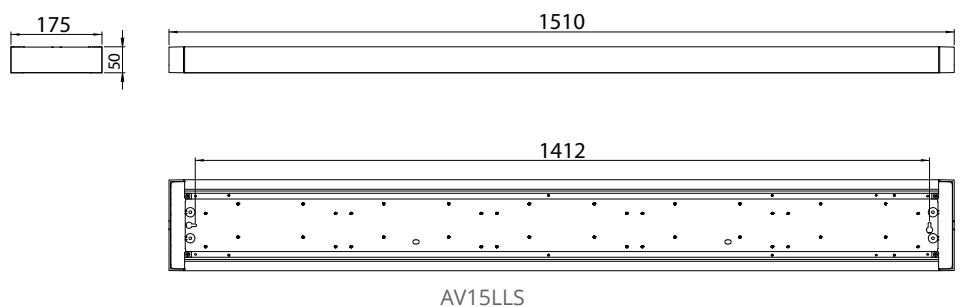

Snro	Tyyppi	Tuotenumi	Pituus	Valovirta	Optiikka	Ohjaus
Aava alavalomallit, ripustus/pinta-asennus, pyöristetyllä päädyllä						
42 606 04	AV12LLR	AV12LLR LED 34W/840 L	1230	4500 lm	matalaluminanssiritilä	
42 607 04	AV12LLRED	AV12LLRED LED 34W/840 L DA	1230	4500 lm	matalaluminanssiritilä	DALI
42 606 47	AV12MMR	AV12MMR LED 28W/840 M	1230	3300 lm	mikroprisma	
42 607 15	AV12MMRED	AV12MMRED LED 28W/840 M DA	1230	3300 lm	mikroprisma	DALI
42 606 71	AV15LLR	AV15LLR LED 42W/840 L	1510	5400 lm	matalaluminanssiritilä	
42 607 31	AV15LLRED	AV15LLRED LED 42W/840 L DA	1510	5400 lm	matalaluminanssiritilä	DALI
42 606 94	AV15MMR	AV15MMR LED 34W/840 M	1510	4130 lm	mikroprisma	
42 607 42	AV15MMRED	AV15MMRED LED 34W/840 M DA	1510	4130 lm	mikroprisma	DALI
Aava ylävalolliset, pyöristetyllä päädyllä						
42 606 06	AV12LLUR	AV12LLUR LED 51W/840 L	1230	6850 lm	matalaluminanssiritilä	
42 607 07	AV12LLURED	AV12LLURED LED 51W/840 L DA	1230	6850 lm	matalaluminanssiritilä	DALI
42 606 53	AV12MMUR	AV12MMUR LED 54W/840 M	1230	7550 lm	mikroprisma	
42 607 22	AV12MMURED	AV12MMURED LED 54W/840 M DA	1230	7550 lm	mikroprisma	DALI
42 606 77	AV15LLUR	AV15LLUR LED 65W/840 L	1510	8220 lm	matalaluminanssiritilä	
42 607 33	AV15LLURED	AV15LLURED LED 65W/840 L DA	1510	8220 lm	matalaluminanssiritilä	DALI
42 606 97	AV15MMUR	AV15MMUR LED 67W/840 M	1510	9450 lm	mikroprisma	
42 607 45	AV15MMURED	AV15MMURED LED 67W/840 M DA	1510	9450 lm	mikroprisma	DALI
Aava asennustarvikkeet						
42 605 96	RVLX05	RVLX05 VAJERIR. PARI 1.5M AAVA			vaijeririp. srj 1,5m kitkal.	

Sulakemitoitukset	B10	B16	C10	C16
AV12LL...	22	36	37	61
AV12LL...ED	22	36	37	61
AV12MM...	22	36	37	61
AV12MM...ED	22	36	37	61
AV15LL...	19	31	32	52
AV15LL...ED	15	24	24	40
AV15MM...	22	36	37	61
AV15MM...ED	22	36	37	61