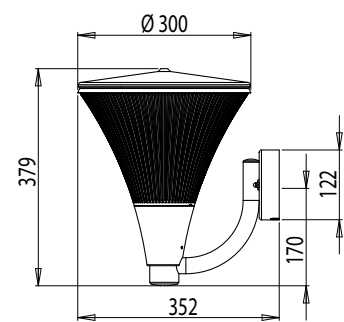

Snro	Tyyppi	Tuotenimi	Kanta	Malli	Väri	Kg
E27-kantaiset mallit						
41 031 36	AA01	AA01 IP44 60W E27 AC C VA	E27	pylväs	valkoinen	2,1
41 031 45	AA01M	AA01M IP44 60W E27 AC C MU	E27	pylväs	musta	2,1
41 031 40	AA01GH	AA01GH IP44 60W E27 AC C GH	E27	pylväs	grafiitinharmaa	2,1
41 031 37	AA01AP	AA01AP IP44 60W E27 AC C AP	E27	pylväs	antiikkipronssi	2,1
E27-kantaiset seinämallit						
41 031 57	AA03	AA03 IP44 60W E27 AC C VA	E27	seinä	valkoinen	2,5
41 031 66	AA03M	AA03M IP44 60W E27 AC C MU	E27	seinä	musta	2,5
41 031 61	AA03GH	AA03GH IP44 60W E27 AC C GH	E27	seinä	grafiitinharmaa	2,5
41 031 58	AA03AP	AA03AP IP44 60W E27 AC C AP	E27	seinä	antiikkipronssi	2,5