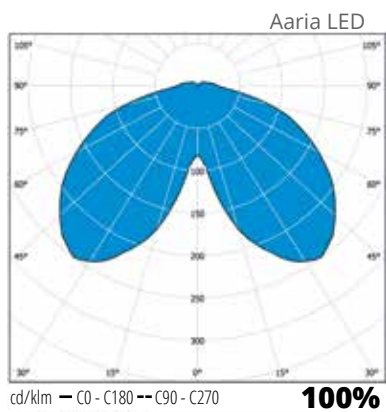

Snro	Tyyppi	Tuotenimi	Kanta	Malli	Väri	Kg
E27-kantaiset mallit						
41 031 36	AA01	AA01 IP44 60W E27 AC C VA	E27	pylväs	valkoinen	2,1
41 031 45	AA01M	AA01M IP44 60W E27 AC C MU	E27	pylväs	musta	2,1
41 031 40	AA01GH	AA01GH IP44 60W E27 AC C GH	E27	pylväs	grafiitinharmaa	2,1
41 031 37	AA01AP	AA01AP IP44 60W E27 AC C AP	E27	pylväs	antiikkipronssi	2,1
E27-kantaiset seinämallit						
41 031 57	AA03	AA03 IP44 60W E27 AC C VA	E27	seinä	valkoinen	2,5
41 031 66	AA03M	AA03M IP44 60W E27 AC C MU	E27	seinä	musta	2,5
41 031 61	AA03GH	AA03GH IP44 60W E27 AC C GH	E27	seinä	grafiitinharmaa	2,5
41 031 58	AA03AP	AA03AP IP44 60W E27 AC C AP	E27	seinä	antiikkipronssi	2,5