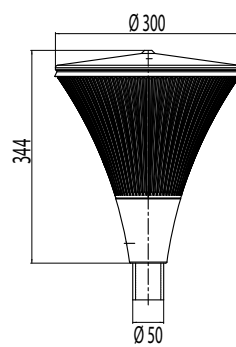

Snro	Tyyppi	Tuotenimi	Kanta	Malli	Väri	Kg
E27-kantaiset mallit						
41 031 36	AA01	AA01 IP44 60W E27 AC C VA	E27	pylväs	valkoinen	2,1
41 031 45	AA01M	AA01M IP44 60W E27 AC C MU	E27	pylväs	musta	2,1
41 031 40	AA01GH	AA01GH IP44 60W E27 AC C GH	E27	pylväs	grafiitinharmaa	2,1
41 031 37	AA01AP	AA01AP IP44 60W E27 AC C AP	E27	pylväs	antiikkipronssi	2,1
E27-kantaiset seinämallit						
41 031 57	AA03	AA03 IP44 60W E27 AC C VA	E27	seinä	valkoinen	2,5
41 031 66	AA03M	AA03M IP44 60W E27 AC C MU	E27	seinä	musta	2,5
41 031 61	AA03GH	AA03GH IP44 60W E27 AC C GH	E27	seinä	grafiitinharmaa	2,5
41 031 58	AA03AP	AA03AP IP44 60W E27 AC C AP	E27	seinä	antiikkipronssi	2,5