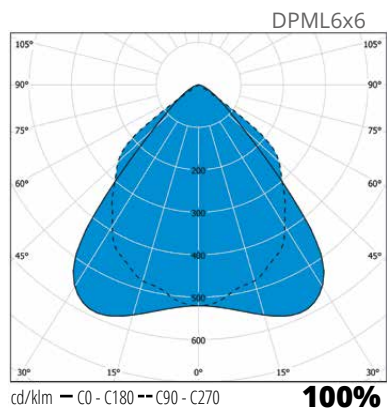

Linect-koppling finns som standard (DALI)