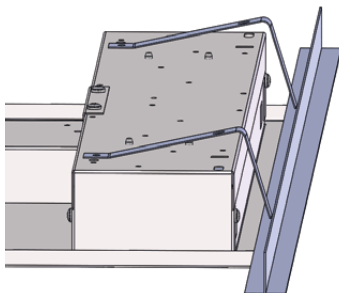

Specialmodell med EnstoNet-anslutningsdon

Montering i kopplingsplint (DALI)

Linect EnstoNet-adapter (DALI)

Monteringskit för dolt bärverk

Aamu kan installeras som standard i T-list. Utanpåliggande, i fast undertak, i dolt bärverk med tillbehör.