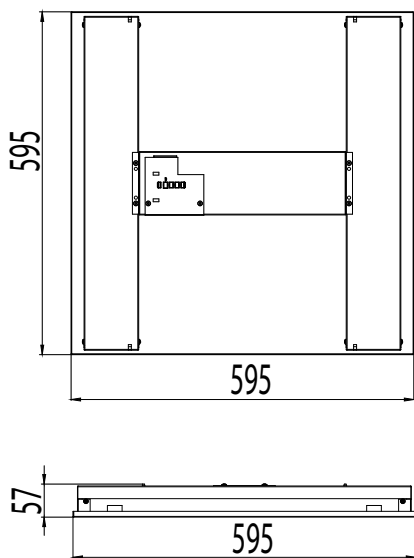

Montering i kopplingsplint (DALI)