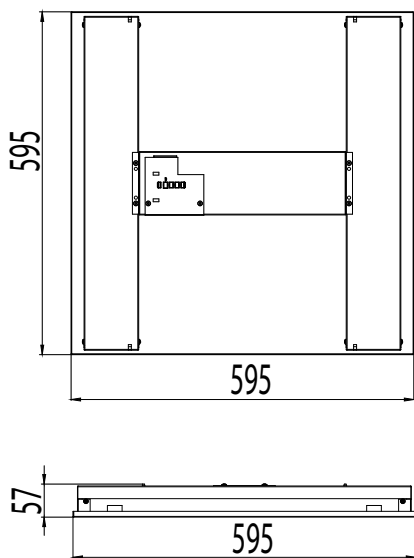

Asennus kytkentärिमalle (DALI)