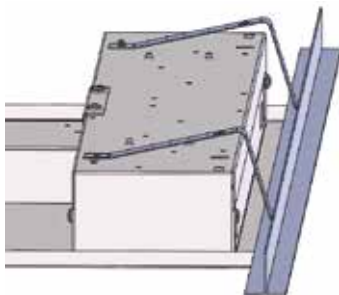

Sulakemitoitukset	B10	B16	C10	C16
DPML6X6	40	64	40	64
DPML6X6ED	11	18	19	31
DPML6X6T	13	21	22	36
DPML6X6TED	11	18	19	31
DPML6X6Q	13	21	22	36
DPML6X6QED	11	18	19	31

Linect-liitäntä vakiona (DALI)

Erikoismalli EnstoNet-runkoliittimellä

Asennus kytkentärिमalle (DALI)

Linect EnstoNet -adapteri (DALI)

Piilolistakiinnike

Aamu voidaan asentaa vakiona t-listakattoon sekä lisätarvikkeilla pintaan, levykattoon ja piilolistaan.

Pinta-asennuskehys