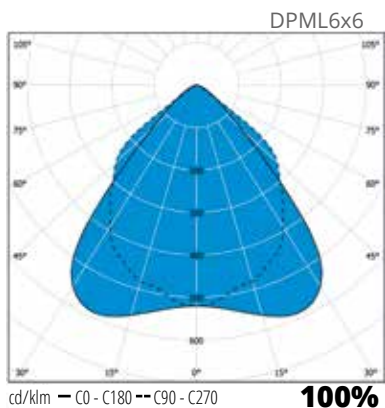

Linect-liitäntä vakiona (DALI)