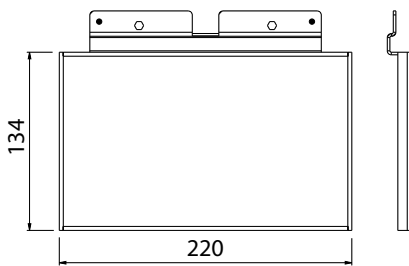

AVL8 nummerskylt