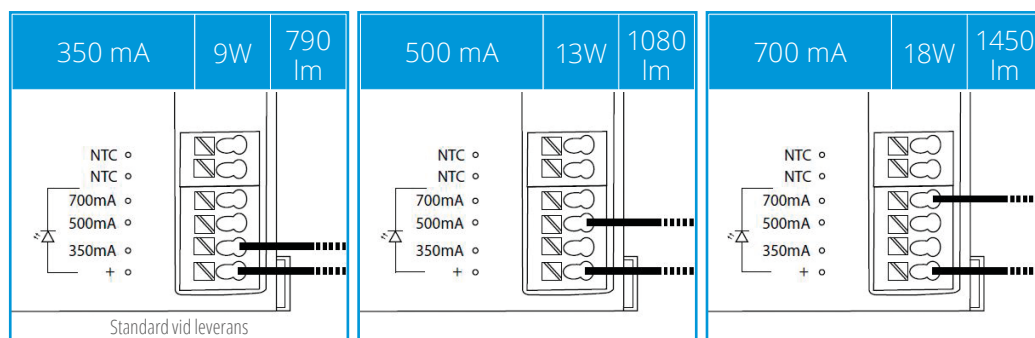

”Stilren armatur för både fasad och som husnummerbelysning.”

AVR8.114L

AVR8.114LAL

Konstruktion

- › Kupa av polykarbonat
- › Stomme av gjuten aluminium
- › LED-modell:
 - Möjlighet att ändra effekt finns i armaturen
 - Totaleffekt: 9W/13W/18W
 - Armaturljusflöde (4K): 790 lm/1080 lm/1450 lm
 - Standard vid leverans: 9W/790 lm
 - 3000 K och 4000 K, Ra>80, effektfaktor 0,92
 - Omgivningstemperatur - 40 °C - + 25 °C
- › LED-modulens livslängd T_a=25 °C:
 - >100 000 h (L70)
 - 100 000 h (L80)
 - 71 000 h (L90)
- › LED-driver livslängd T_a=25 °C:
 - 100 000 h (max. 10 % utfall)

Montering

- › På vägg
- › Snabbkopplingsplint 3x2,5 mm² för installation med överkoppling
- › Hörnfäste AVL820 som passar både för in- och utvändighörn

Möjlighet att ändra lumen och effekt i samma armatur.