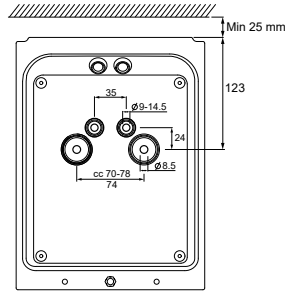

AVR8 armatur