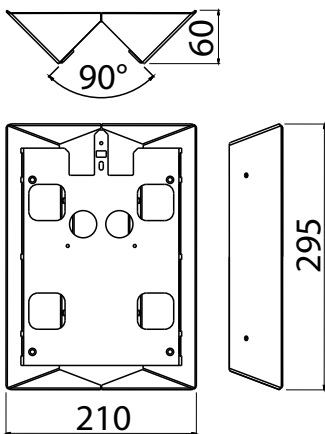

AVL820 hörnfäste