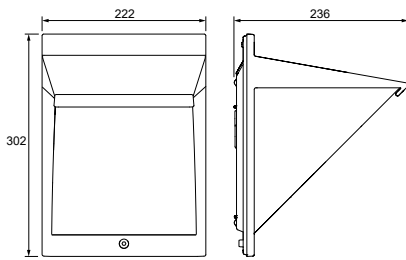

AVR8 armatur