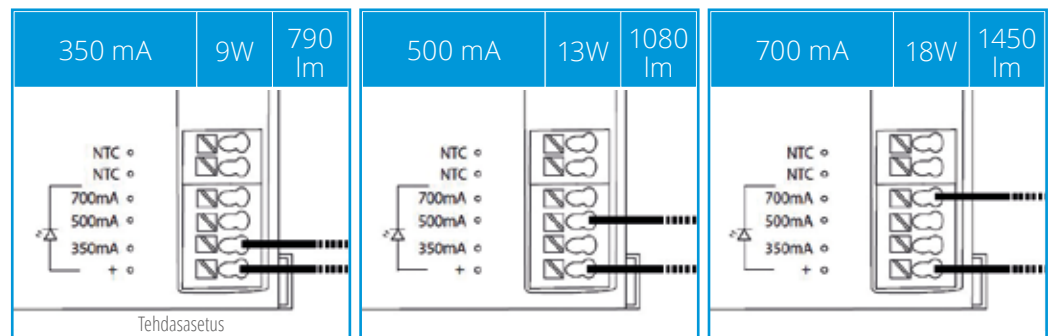

Mahdollisuus muuttaa tehoa ja valovirtaa samassa valaisimessa.

Snr	Tyyppi	Tuotenimi	Kanta	Kg	Valovirta	Lisätiedot
AVR8 LED						
45 170 07	AVR8.114L	AVR8 IP44 LED 9W/840 PCO VA	LED	2,4	790 lm/1080 lm/1450 lm	valkoinen
45 170 08	AVR8.114LA	AVR8 IP44 LED 9W/840 PCO MH	LED	2,4	790 lm/1080 lm/1450 lm	mustanharmaa (RAL7021)
45 170 10	AVR8.114LAL	AVR8 IP44 LED 9W/840 PCO AL	LED	2,4	790 lm/1080 lm/1450 lm	alumiini
45 170 32	AVR8.114L/3K	AVR8 IP44 LED 9W/830 PCO VA	LED	2,4	770 lm/1050 lm/1410 lm	valkoinen
45 170 34	AVR8.114LA/3K	AVR8 IP44 LED 9W/830 PCO MH	LED	2,4	770 lm/1050 lm/1410 lm	mustanharmaa (RAL7021)
45 170 35	AVR8.114LAL/3K	AVR8 IP44 LED 9W/830 PCO AL	LED	2,4	770 lm/1050 lm/1410 lm	alumiini
AVR8 valaisin E27-kannalla						
45 170 01	AVR8	AVR8 IP44 TC-TSE/E27 PCO VA	E27	2,0		valkoinen
45 170 02	AVR8.A	AVR8 IP44 TC-TSE/E27 PCO MH	E27	2,0		mustanharmaa (RAL7021)
45 170 04	AVR8.AL	AVR8 IP44 TC-TSE/E27 PCO AL	E27	2,0		alumiini
AVR8 tarvikkeet						
45 170 17	AVL8	Numerokylltti AVR8 valaisimelle		0,2		valkoinen
45 170 31	AVL8.A	Numerokylltti AVR8 valaisimelle, grafiitti		0,2		grafiitti
45 170 38	AVL8.AL	Numerokylltti AVR8 valaisimelle, alumiini		0,2		alumiini
45 170 40	AVL820	Kulmakiinnike AVR8 valkoinen		1,4		valkoinen
45 170 26	AVL820.A	Kulmakiinnike AVR8 grafiitti		1,4		grafiitti
45 170 19	AVV8	Kupu AVR8 valaisimelle		0,2		valkoinen