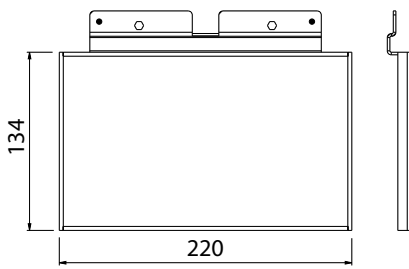

AVL8 numerokyltti