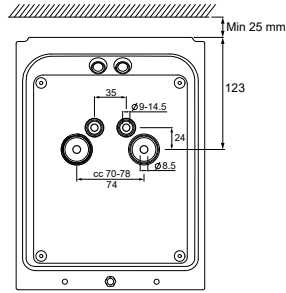

AVR8 valaisin