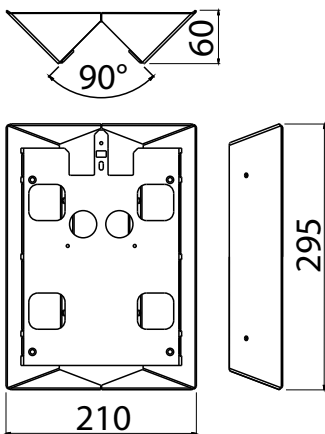

Asennus

- › Seinäpintaan
- › Jousiliitinkytkenärimä 3x2,5 mm² läpimenevään asennukseen
- › Ulkokulmaan AVL820-kiinnikkeellä

Mahdollisuus muuttaa tehoa ja valovirtaa samassa valaisimessa.

Snr	Tyyppi	Tuotenimi	Kanta	Kg	Valovirta	Lisätiedot
AVR8 LED						
45 170 07	AVR8.114L	AVR8 IP44 LED 9W/840 PCO VA	LED	2,4	790 lm/1080 lm/1450 lm	valkoinen
45 170 08	AVR8.114LA	AVR8 IP44 LED 9W/840 PCO MH	LED	2,4	790 lm/1080 lm/1450 lm	mustanharmaa (RAL7021)
45 170 10	AVR8.114LAL	AVR8 IP44 LED 9W/840 PCO AL	LED	2,4	790 lm/1080 lm/1450 lm	alumiini
45 170 32	AVR8.114L/3K	AVR8 IP44 LED 9W/830 PCO VA	LED	2,4	770 lm/1050 lm/1410 lm	valkoinen
45 170 34	AVR8.114LA/3K	AVR8 IP44 LED 9W/830 PCO MH	LED	2,4	770 lm/1050 lm/1410 lm	mustanharmaa (RAL7021)
45 170 35	AVR8.114LAL/3K	AVR8 IP44 LED 9W/830 PCO AL	LED	2,4	770 lm/1050 lm/1410 lm	alumiini
AVR8 valaisin E27-kannalla						
45 170 01	AVR8	AVR8 IP44 TC-TSE/E27 PCO VA	E27	2,0		valkoinen
45 170 02	AVR8.A	AVR8 IP44 TC-TSE/E27 PCO MH	E27	2,0		mustanharmaa (RAL7021)
45 170 04	AVR8.AL	AVR8 IP44 TC-TSE/E27 PCO AL	E27	2,0		alumiini
AVR8 tarvikkeet						
45 170 17	AVL8	Numerokylltti AVR8 valaisimelle		0,2		valkoinen
45 170 31	AVL8.A	Numerokylltti AVR8 valaisimelle, grafiitti		0,2		grafiitti
45 170 38	AVL8.AL	Numerokylltti AVR8 valaisimelle, alumiini		0,2		alumiini
45 170 40	AVL820	Kulmakiinnike AVR8 valkoinen		1,4		valkoinen
45 170 26	AVL820.A	Kulmakiinnike AVR8 grafiitti		1,4		grafiitti
45 170 19	AVV8	Kupu AVR8 valaisimelle		0,2		valkoinen

AVL8

AVL820

AVR8 valaisin

AVL8 numerokyltti

AVL820 kulmakiinnike

Kaunis ja klassinen ulko-
muoto sopii sisäänkäynteihin ja julkisivuihin uusissa ja vanhoissakin kohteissa.