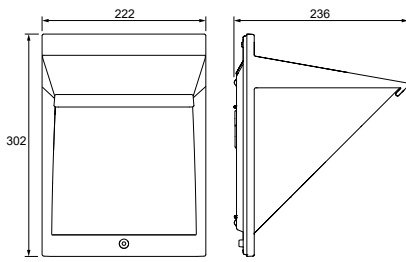

AVR8 valaisin