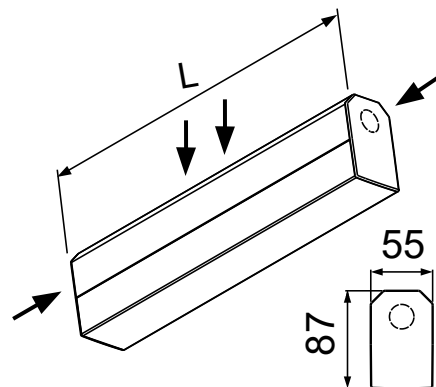

”Uusi kulma klassiseen Jono-valaisimeen. Kulmikas, mutta kevyt vaihtoehto!”

AVR67 + vaijeriripustin

Rakenne

- › Kupu polykarbonaattia
- › Runko alumiinia
- › Ottotehot:
 - 10W, valaisimen valovirta 895 lm (3000 K), 950 lm (4000 K),
 - 15W, valaisimen valovirta 1342 lm (3000 K), 1425 lm (4000 K),
 - 20W, valaisimen valovirta 1790 lm (3000 K), 1900 lm (4000 K),
 - 3000 K ja 4000 K, Ra >80, tehokerroin 0,94
- › Käyttöympäristön lämpötila - 20 °C - +25 °C
- › LED-moduulin elinikä $T_a=25$ °C:
 - >100 000 h (L70)
 - 100 000 h (L80)
 - 71 000 h (L90)
- › Liitäntälaitteen elinikä $T_a=25$ °C:
 - 100 000 h (maks. 10 % kuolleisuus)

Ohjaustavat

- › DALI
- › Painonappi-ohjaus

Asennus

- › Katto- ja seinäpintaan
- › Jousiliitinkytkentäräma 5x2,5 mm² läpimenevään asennukseen

Snro	Tyyppi	Tuotenimi	Kanta	Kg	Pituus	Valovirta	Lisätiedot
Jono LED opaalikuvulla							
42 903 20	AVR67.110L	AVR67 IP44 LED10W/840 E	LED	0,8	600	950 lm	
42 903 22	AVR67.110L/3K	AVR67 IP44 LED10W/830 E	LED	0,8	600	895 lm	
42 903 25	AVR67.115L	AVR67 IP44 LED15W/840 E	LED	1,2	900	1425 lm	
42 903 26	AVR67.115L/3K	AVR67 IP44 LED15W/830 E	LED	1,2	900	1342 lm	
42 903 29	AVR67.120L	AVR67 IP44 LED20W/840 E	LED	1,6	1200	1900 lm	
42 903 35	AVR67.120L/3K	AVR67 IP44 LED20W/830 E	LED	1,6	1200	1790 lm	
Jono LED opaalikuvulla, DALI							
42 903 23	AVR67.115DDL	AVR67 IP44 LED15W/840 DALI	LED	1,2	900	1425 lm	
42 903 28	AVR67.115DDL/3K	AVR67 IP44 LED15W/830 DALI	LED	1,2	900	1342 lm	
42 903 43	AVR67.120DDL	AVR67 IP44 LED20W/840 DALI	LED	1,6	1200	1900 lm	
42 903 49	AVR67.120DDL/3K	AVR67 IP44 LED20W/830 DALI	LED	1,6	1200	1790 lm	
Jono tarvikkeet							
42 175 56	AVL601	AVR66 JONO valaisimille					
42 175 59	AVL605	AVR66 JONO valaisimille					
42 174 53	AVL608	90° kiinnikepari AVR66 valaisimille					