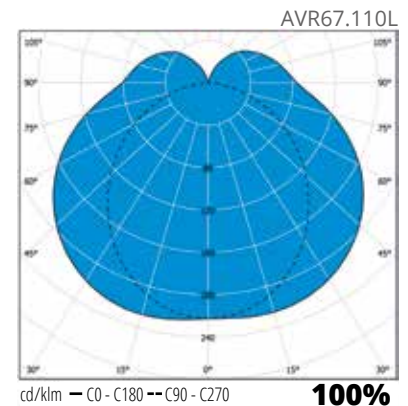

”Uusi kulma klassiseen Jono-valaisimeen. Kulmikas, mutta kevyt vaihtoehto!”

AVR67 + vaijeriripustin

Rakenne

- › Kupu polykarbonaattia
- › Runko alumiinia
- › Ottotehot:
 - 10W, valaisimen valovirta 895 lm (3000 K), 950 lm (4000 K),
 - 15W, valaisimen valovirta 1342 lm (3000 K), 1425 lm (4000 K),
 - 20W, valaisimen valovirta 1790 lm (3000 K), 1900 lm (4000 K),
 - 3000 K ja 4000 K, Ra >80, tehokerroin 0,94
- › Käyttöympäristön lämpötila - 20 °C - +25 °C
- › LED-moduulin elinikä $T_a=25$ °C:
 - >100 000 h (L70)
 - 100 000 h (L80)
 - 71 000 h (L90)
- › Liitäntälaitteen elinikä $T_a=25$ °C:
 - 100 000 h (maks. 10 % kuolleisuus)

Ohjaustavat

- › DALI
- › Painonappi-ohjaus

Asennus

- › Katto- ja seinäpintaan
- › Jousiliitinkytkentäräma 5x2,5 mm² läpimenevään asennukseen

Snro	Tyyppi	Tuotenimi	Kanta	Kg	Pituus	Valovirta	Lisätiedot
Jono LED opaalikuvulla							
42 903 20	AVR67.110L	AVR67 IP44 LED10W/840 E	LED	0,8	600	950 lm	
42 903 22	AVR67.110L/3K	AVR67 IP44 LED10W/830 E	LED	0,8	600	895 lm	
42 903 25	AVR67.115L	AVR67 IP44 LED15W/840 E	LED	1,2	900	1425 lm	
42 903 26	AVR67.115L/3K	AVR67 IP44 LED15W/830 E	LED	1,2	900	1342 lm	
42 903 29	AVR67.120L	AVR67 IP44 LED20W/840 E	LED	1,6	1200	1900 lm	
42 903 35	AVR67.120L/3K	AVR67 IP44 LED20W/830 E	LED	1,6	1200	1790 lm	
Jono LED opaalikuvulla, DALI							
42 903 23	AVR67.115DDL	AVR67 IP44 LED15W/840 DALI	LED	1,2	900	1425 lm	
42 903 28	AVR67.115DDL/3K	AVR67 IP44 LED15W/830 DALI	LED	1,2	900	1342 lm	
42 903 43	AVR67.120DDL	AVR67 IP44 LED20W/840 DALI	LED	1,6	1200	1900 lm	
42 903 49	AVR67.120DDL/3K	AVR67 IP44 LED20W/830 DALI	LED	1,6	1200	1790 lm	
Jono tarvikkeet							
42 175 56	AVL601	AVR66 JONO valaisimille					
42 175 59	AVL605	AVR66 JONO valaisimille					
42 174 53	AVL608	90° kiinnikepari AVR66 valaisimille					