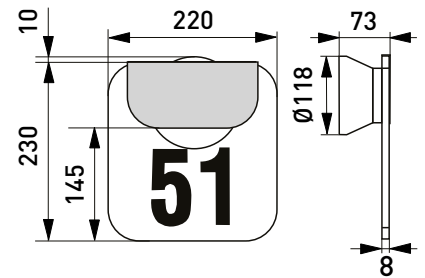

### Konstruktion

- › Stomme av formgjuten aluminium
- › Skylt av akryl
- › LED-modell:
  - Totaleffekt 2W
  - 4000 K, Ra > 80
  - Drifttemperatur -30 °C – + 30 °C
  - LED-modulens livslängd 50 000 h (L70), T<sub>a</sub>=30 °C

### Montering

- › Vägg- eller takmontage, 3x2,5 mm<sup>2</sup>

E-nummer	Typ	Beskrivning	Socket	Model	Färg	Kg
AVR51/52 LED Sign						
75 506 15	AVR51.11L	AVR51 2W/840 LED SVART IP65	LED	kvadrat	svart	1,2
75 506 16	AVR51.11LV	AVR51 2W/840 LED VIT IP65	LED	kvadrat	vit	1,2
75 506 17	AVR52.11L	AVR52 2W/840 LED SVART IP65	LED	rektangulär	svart	1,3
75 506 18	AVR52.11LV	AVR52 2W/840 LED VIT IP65	LED	rektangulär	vit	1,3