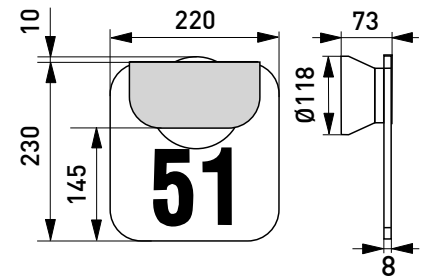

Asennus

- › Seinäpintaan
- › Jousiliitinkytkentärima 3x2,5 mm² päättyvään asennukseen