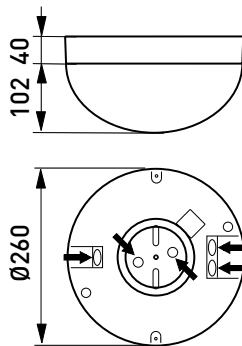

### Konstruktion

- › Kupa och stomme av polykarbonat
- › LED-modeller:  
10W, ljusflöde 800 lm
- › LED-modulens livslängd  $T_a=25\text{ °C}$ :  
>100 000 h (L70)  
100 000 h (L80)  
71 000 h (L90)
- › LED-driver livslängd  $T_a=25\text{ °C}$ :  
100 000 h (max. 10 % utfall)

### Montering

- › Tak- eller väggmontage eller halvinfälld
  - › Infällningsram AVL21 beställs separat
  - › Infällningsdjup 40 mm, håltagning  $\varnothing$  270 mm, infällningsramens diameter  $\varnothing$  295 mm
  - › Snabbkopplingsplint 2x2,5 mm<sup>2</sup> för installation med överkoppling, RADAR-modeller 3x2,5 mm<sup>2</sup>
  - › Mer information om rörelsesensorerna finns på hemsidan
- RADAR-modeller:  
Takmontage max. 3,5 m höjd  
Väggmontage 1,7-2,7 m höjd
- Tänk på att Radar tänds på all rörelse och ser igenom tunnare väggar och dörrar.