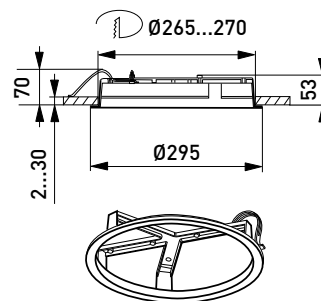

AVL21 infällningsram