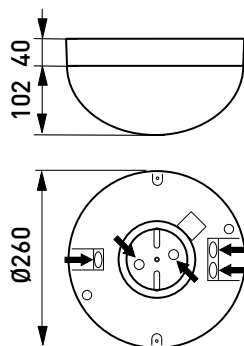

Klassisen komea,
kokeile LED-lampulla!

AVL28 koristerengas

Rakenne

- Kupu ja runko polykarbonaattia
- Valonlähteet värisävy 830 sisältävät valaisin-toimitukseen pienloistelampulleissa
- LED-mallit:
10W, valaisimen valovirta 850 lm
- LED-moduulin elinikä $T_a=25\text{ °C}$:
>100 000 h (L70)
100 000 h (L80)
71 000 h (L90)
- Liitäntälaitteen elinikä $T_a=25\text{ °C}$:
100 000 h (maks. 10 % kuolleisuus)

Asennus

- Katto- tai seinäpintaan tai osittain uppoon
- Uputussyvyys 40 mm, upotusaukko \varnothing 270 mm, kuvun halkaisija \varnothing 295 mm
- Jousiliitinkytkentäräma $2 \times 2,5\text{ mm}^2$ läpimenevään asennukseen, RADAR-mallit $3 \times 2,5\text{ mm}^2$
- Liiketunnistimallit ks. tarkemmat tiedot web-tuoteluettelostamme
RADAR-mallit:
Kattoasennus max. 3,5 m korkeuteen
Seinäasennus 1,7-2,7 m korkeuteen
Soveltuvat yksittäis- ja master-orja-asennuksiin
Orjakuorma max 400VA, kuitenkin enintään 5 valaisinta samassa ohjausryhmässä
Orjavalaisimiksi soveltuvat kaikki Enston perusvalaisimet