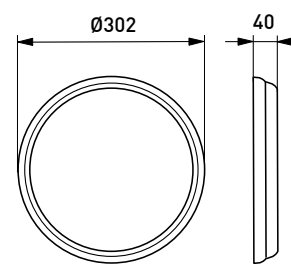

AVL28 koristerengas

Snro	Tyyppi	Tuotenimi	Kanta	Kg	Valovirta	Lisätiedot
AVR4 LED valaisin						
42 903 40	AVR4.110L	AVR4 IP44 LED10W/840 PCO	LED	0,7	850 lm	
42 903 41	AVR4.110L/3K	AVR4 IP44 LED10W/830 PCO	LED	0,7	850 lm	
AVR4 LED tutkatunnistinvalaisin						
42 903 38	AVR4.1109L	AVR4 IP44 LED10W/840 PCO RAD	LED	0,75	850 lm	
42 903 39	AVR4.1109L/3K	AVR4 IP44 LED10W/830 PCO RAD	LED	0,75	850 lm	
AVR4 valaisimet E27-kannalla						
41 170 00	AVR4	1x60W A60/E27 230V	E27	0,8		
AVR4 koristerenkaat polykarbonaattia						
41 170 09	AVL28					valkoinen