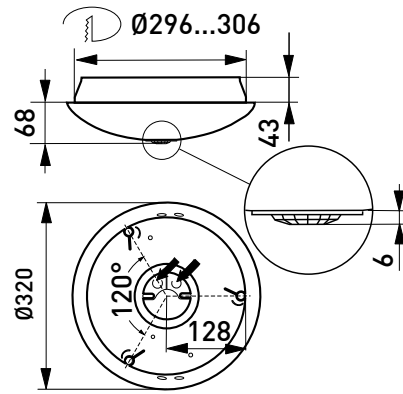

AVR320 PIR-tunnistinvalaisin