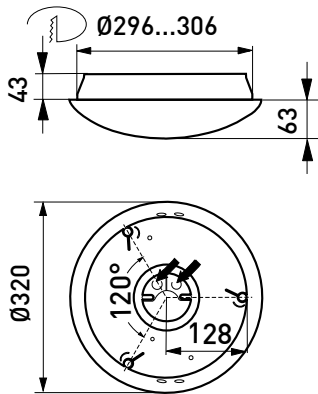

Sulakemitoitukset	B10	B16	C10	C16
AVR320.110L/DW	30	37	38	61
AVR320.114L/DW	25	40	41	66
AVR320.119L/DW	25	40	41	66
AVR320.110DL/DW	27	43	45	73
AVR320.114DL/DW	27	43	45	73
AVR320.114DLR/DW	27	43	45	73
AVR320.1104L/DW	30	37	38	61
AVR320.1144L/DW	25	40	41	66
AVR320.1194L/DW	25	40	41	66
AVR320.1109L/DW	30	37	38	61
AVR320.1149L/DW	25	40	41	66
AVR320.1199L/DW	25	40	41	66

Sulakemitoitukset	B10	B16	C10	C16
AVR320.1106DL/DW	27	43	45	73
AVR320.1146DL/DW	27	43	45	73
AVR320.1105DL/DW	27	43	45	73
AVR320.1145DL/DW	27	43	45	73
AVR320.1195DL/DW	27	43	45	73
AVR320.1109DL/DW	27	43	45	73
AVR320.1149DL/DW	27	43	45	73
AVR320.1107L/DW/AA	31	51	52	85
AVR320.1147L/DW/AA	31	51	52	85
AVR320.1197L/DW/AA	31	51	52	85
AVR320.1144L/DW/RF	25	40	41	66
AVR320.1194L/DW/RF	25	40	41	66

Sulakemitoitukset	B10	B16	C10	C16
AVR320.114L/DW/RF	25	40	41	66
AVR320.119L/DW/RF	25	40	41	66
AVR320.1146DL/DW/RF	27	43	45	73
AVR320.114DLR/DW/RF	27	43	45	73
AVR320.110DDL/DW	27	43	45	73
AVR320.114DDL/DW	27	43	45	73
AVR320.119DDL/DW	27	43	45	73
AVR320.110L/DW/1M	24	29	30	48
AVR320.114L/DW/1M	20	32	32	52
AVR320.1105DL/DW/1M	27	43	45	73
AVR320.1145DL/DW/1M	27	43	45	73

AVR320