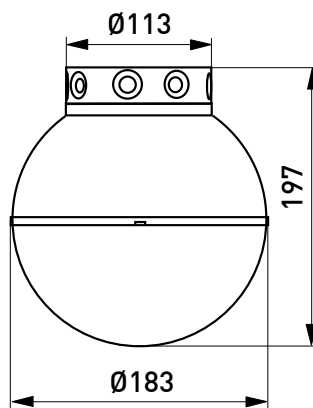

### Konstruktion

- › Kupa och stomme av polykarbonat
- › Lamphållare i värmebeständig termoplast
- › AVR6 levereras utan kupa
- › AVR6 passar tillsammans med kupor som har A85 skruvhals
- › AVR20 är IP44

### Montering

- › AVR20 monteras utanpåliggande tillsammans med dosa som ingår i leveransen
- › AVR6 monteras utanpåliggande tillsammans med dosa som ingår i leveransen

AVR20.11

AVR6

E-nummer	Typ	Beskrivning	Socket	Kg	Övrig information
<b>AVR20 för E27</b>					
75 101 63	AVR20.11	AVR20.11 60W/E27	E27	0,3	
<b>AVR6 för E27</b>					
75 031 13	AVR6	AVR6 SOCKEL E27/60W A85	E27	0,2	