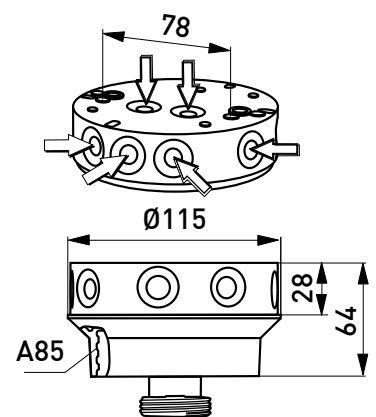

### Konstruktion

- › Kupa och stomme av polykarbonat
- › Lamphållare i värmebeständig termoplast
- › AVR6 levereras utan kupa
- › AVR6 passar tillsammans med kupor som har A85 skruvhals
- › AVR20 är IP44

### Montering

- › AVR20 monteras utanpåliggande tillsammans med dosa som ingår i leveransen
- › AVR6 monteras utanpåliggande tillsammans med dosa som ingår i leveransen

AVR20.11

AVR6

E-nummer	Typ	Beskrivning	Socket	Kg	Övrig information
<b>AVR20 för E27</b>					
75 101 63	AVR20.11	AVR20.11 60W/E27	E27	0,3	
<b>AVR6 för E27</b>					
75 031 13	AVR6	AVR6 SOCKEL E27/60W A85	E27	0,2	