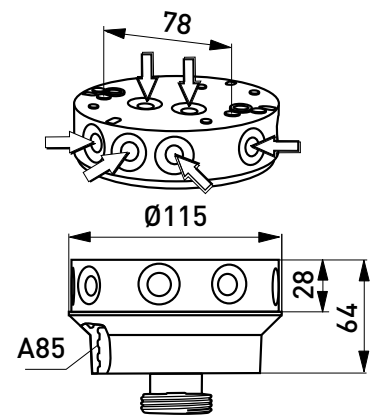

AVR20.1

AVR6

AVR6MP

Rakenne

- › Kupu polykarbonaattia
- › Runko polyesteriä
- › Lampunpidin lämmönkestävää kestumuovia
- › AVR6 toimitetaan ilman kupua
- › AVR6-valaisimiin sopivat kaikki A85-standardin kierrekuvut
- › AVR20/21 IP44 kuvulla

Asennus

- › AVR20 asennetaan pintaan uppojakorasiin päälle
- › AVR20.1 sisältää pinnallisen jakorasiin
- › AVR6 ryhmäjohtoon haaroitusmahdollisuus mukana olevassa pintarasiassa

AVR20.1

AVR6

Snro	Tyyppi	Tuotenimi	Kanta	Kg	Lisätiedot
AVR20 valaisimet					
41 170 33	AVR20	1x60W A60/E27 230V	E27	0,3	sisältää 2 kpl valaisimia
41 170 42	AVR20.1	1x60W A60/E27 230V	E27	0,4	sisältää 2 kpl valaisimia
AVR6 valaisimet					
41 170 39	AVR6	1x60W A60/E27 230V	E27	0,2	
41 170 40	AVR6MP	6kpl AVR6 1x60W A60/E27	E27	1,6	