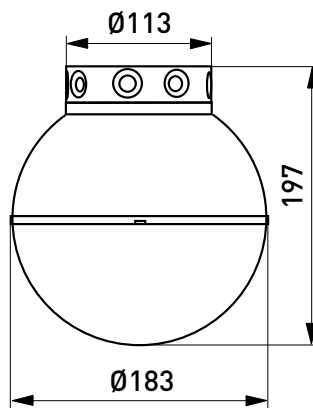

Rakenne

- › Kupu polykarbonaattia
- › Runko polyesteriä
- › Lampunpidin lämmönkestävää kestumuovia
- › AVR6 toimitetaan ilman kupua
- › AVR6-valaisimiin sopivat kaikki A85-standardin kierrekuvut
- › AVR20/21 IP44 kuvulla

Asennus

- › AVR20 asennetaan pintaan uppojakorasiin päälle
- › AVR20.1 sisältää pinnallisen jakorasiin
- › AVR6 ryhmäjohtoon haaroitusmahdollisuus mukana olevassa pintarasiassa

AVR20.1

Snro	Tyyppi	Tuotenimi	Kanta	Kg	Lisätiedot
AVR20 valaisimet					
41 170 33	AVR20	1x60W A60/E27 230V	E27	0,3	sisältää 2 kpl valaisimia
41 170 42	AVR20.1	1x60W A60/E27 230V	E27	0,4	sisältää 2 kpl valaisimia
AVR6 valaisimet					
41 170 39	AVR6	1x60W A60/E27 230V	E27	0,2	
41 170 40	AVR6MP	6kpl AVR6 1x60W A60/E27	E27	1,6