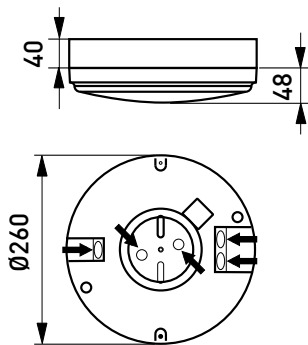

### Konstruktion

- › Kupa och stomme av polykarbonat
- › LED-modeller:
  - 10W, ljusflöde 800 lm
- › LED-modulens livslängd  $T_a=25\text{ °C}$ :
  - >100 000 h (L70)
  - 100 000 h (L80)
  - 71 000 h (L90)
- › LED-driver livslängd  $T_a=25\text{ °C}$ :
  - 100 000 h (max. 10 % utfall)

### Montering

- › Tak- eller väggmontage eller halvinfälld
  - › Infällningsram AVL21 beställs separat
  - › Infällningsdjup 40 mm, håltagning  $\varnothing$  270 mm, infällningsramens diameter  $\varnothing$  295 mm
  - › Snabbkopplingsplint 2x2,5 mm<sup>2</sup> för installation med överkoppling, RADAR-modeller 3x2,5 mm<sup>2</sup>
  - › Mer information om rörelsesensorerna finns på hemsidan
- RADAR-modeller:
- Takmontage max. 3,5 m höjd
  - Väggmontage 1,7-2,7 m höjd
- Tänk på att Radar tänder på all rörelse och ser igenom tunnare väggar och dörrar.