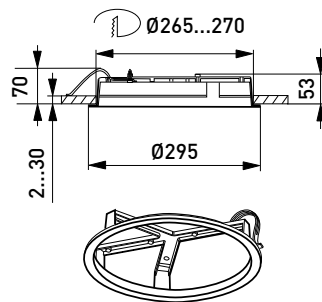

AVL21 infällningsram