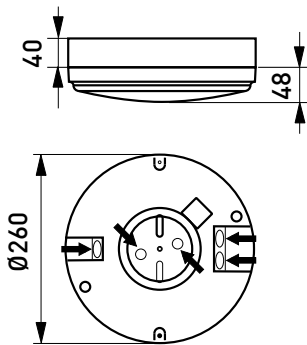

"Perinteisen tyylikäs."

AVL21 upotuskehys

Rakenne

- Kupu ja runko polykarbonaattia
- LED-mallit:
10W, valaisimen valovirta 800 lm
- LED-moduulin elinikä $T_a=25\text{ °C}$:
>100 000 h (L70)
100 000 h (L80)
71 000 h (L90)
- Liitäntälaitteen elinikä $T_a=25\text{ °C}$:
100 000 h (maks. 10 % kuolleisuus)

Asennus

- Katto- tai seinäpintaan tai osittain uppoon
- Upotuskehys AVL21 tilattava erikseen
- Upotussyvyys 40 mm, upotusaukko $\varnothing 270\text{ mm}$, kuvun halkaisija $\varnothing 295\text{ mm}$
- Jousiliitinkytkentäräma $2 \times 2,5\text{ mm}^2$ läpimenevään asennukseen, RAD-mallit $3 \times 2,5\text{ mm}^2$
- Liiketunnistinmallit ks. tarkemmat tiedot web-tuoteluettelostamme
RADAR-mallit:
Kattoasennus max. 3,5 m korkeuteen
Seinäasennus 1,7-2,7 m korkeuteen
Soveltuvat yksittäis- ja master-orja-asennuksiin
Orjakuorma max 400VA, kuitenkin enintään 5 valaisinta samassa ohjausryhmässä
Orjavalaisimiksi soveltuvat kaikki Enston perusvalaisimet