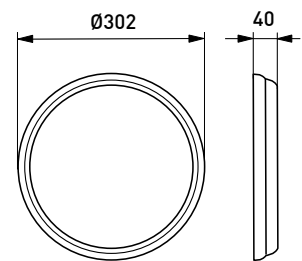

AVL28 koristerengas

Snro	Tyyppi	Tuotenimi	Kanta	Kg	Valovirta	Lisätiedot
AVR1 LED valaisin						
42 903 36	AVR1.110L	AVR1 IP44 LED10W/840 PCO	LED	0,7	800 lm	
42 903 37	AVR1.110L/3K	AVR1 IP44 LED10W/830 PCO	LED	0,7	800 lm	
AVR1 LED tutkatunnistinvalaisin						
42 903 33	AVR1.1109L	AVR1 IP44 LED10W/840 PCO RAD	LED	0,75	800 lm	
42 903 34	AVR1.1109L/3K	AVR1 IP44 LED10W/830 PCO RAD	LED	0,75	800 lm	
AVR1 upotuskehys polykarbonaattia						
41 173 69	AVL21					valkoinen
AVR1 koristerengaat polykarbonaattia						
41 170 09	AVL28					valkoinen