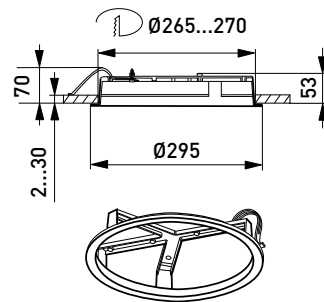

AVL21 upotuskehys