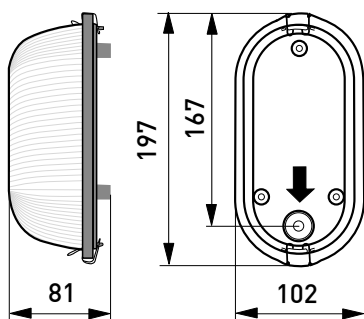

AVH15.10

AVH15.2

AVH15.20

Konstruktion

- › Kupa av glas
- › Stomme av värmetålig termoplast
- › Bländskydd: furu- eller aspgaller

Montering

- › Montering på vägg, minst 100 mm från taket
- › Får ej monteras i taket!
- › Skruvplint 2x1,5 mm² för installation med överkoppling