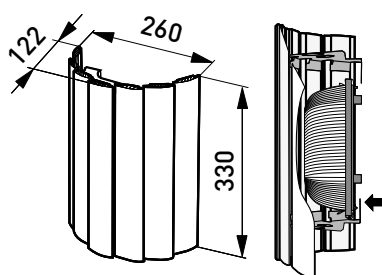

Konstruktion

- › Kupa av glas
- › Stomme av värmetålig termoplast
- › Bländskydd: furu- eller aspgaller

Montering

- › Montering på vägg, minst 100 mm från taket
- › Får ej monteras i taket!
- › Skruvplint 2x1,5 mm² för installation med överkoppling

AVH15

AVH15.1

E-nummer	Typ	Beskrivning	Socket	Kg	Övrig information
Bastuarmatur					
75 305 00	AVH15	AVH15 BASTUARMATUR	E14	0,5	
Bastuarmatur för väggmontage med furugaller					
75 305 01	AVH15.1	AVH15.1 BASTUARM FURUGALLER	E14	1,2	
Bastuarmatur för väggmontage med asp galler					
	AVH15.10	AVH15.10 BASTUARM ASPEGALLER	E14	1,2	
Bastuarmatur för hörnmontage med furugaller					
75 305 02	AVH15.2	AVH15.2 BASTUARM FURU HÖRN	E14	1,3	
Bastuarmatur för hörnmontage med asp galler					
	AVH15.20	AVH15.20 BASTUARM ASPE HÖRN	E14	1,3