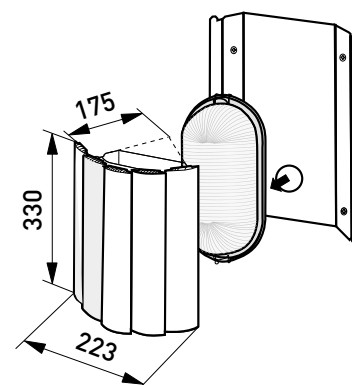

AVH15.2

E-nummer	Typ	Beskrivning	Socket	Kg	Övrig information
Bastuarmatur					
75 305 00	AVH15	AVH15 BASTUARMATUR	E14	0,5	
Bastuarmatur för väggmontage med furugaller					
75 305 01	AVH15.1	AVH15.1 BASTUARM FURUGALLER	E14	1,2	
Bastuarmatur för väggmontage med asp galler					
	AVH15.10	AVH15.10 BASTUARM ASPEGALLER	E14	1,2	
Bastuarmatur för hörnmontage med furugaller					
75 305 02	AVH15.2	AVH15.2 BASTUARM FURU HÖRN	E14	1,3	
Bastuarmatur för hörnmontage med asp galler					
	AVH15.20	AVH15.20 BASTUARM ASPE HÖRN	E14	1,3