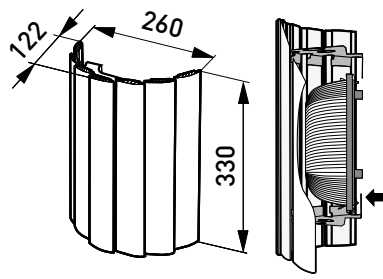

Rakenne

- › Kupu lasia
- › Runko lämmönkestävää kestopuuvia
- › Häikäisysoja: mänty- tai haaparitilä

Asennus

- › Asennus seinälle, vähintään 100 mm etäisyydelle katosta
- › Ei kattoon!
- › Ruuviliitin 2x1,5 mm² päättyvään asennukseen

AVH15

AVH15.1

Snro	Tyyppi	Tuotenimi	Kanta	Kg	Lisätiedot
Saunavalaisin					
41 171 42	AVH15	1x30/60W C35/E14 IP44, ta125 °C	E14	0,5	
Saunavalaisin seinäasennukseen mäntyritilällä					
41 171 43	AVH15.1	1x30/60W C35/E14 IP44, ta125 °C	E14	1,2	
Saunavalaisin seinäasennukseen haaparitilällä					
41 170 16	AVH15.10	1x30/60W C35/E14 IP44, ta125 °C	E14	1,2	
Saunavalaisin kulma-asennukseen mäntyritilällä					
41 171 45	AVH15.2	1x30/60W C35/E14 IP44, ta125 °C	E14	1,3	
Saunavalaisin kulma-asennukseen haaparitilällä					
41 170 17	AVH15.20	1x30/60W C35/E14 IP44, ta125 °C	E14	1,3