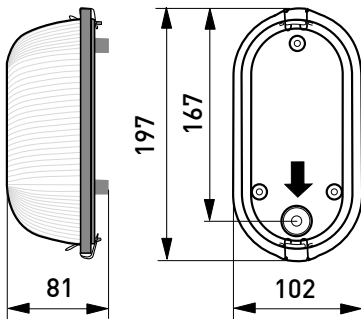

AVH15.10

AVH15.2

AVH15.20

Rakenne

- › Kupu lasia
- › Runko lämmönkestävää kestopuuvia
- › Häikäisysoja: mänty- tai haaparitilä

Asennus

- › Asennus seinälle, vähintään 100 mm etäisyydelle katosta
- › Ei kattoon!
- › Ruuviliitin 2x1,5 mm² päättyvään asennukseen

AVH15

AVH15.1

AVH15.2

Snro	Tyyppi	Tuotenimi	Kanta	Kg	Lisätiedot
Saunavalaisin					
41 171 42	AVH15	1x30/60W C35/E14 IP44, ta125 °C	E14	0,5	
Saunavalaisin seinäasennukseen mäntyritilällä					
41 171 43	AVH15.1	1x30/60W C35/E14 IP44, ta125 °C	E14	1,2	
Saunavalaisin seinäasennukseen haaparitilällä					
41 170 16	AVH15.10	1x30/60W C35/E14 IP44, ta125 °C	E14	1,2	
Saunavalaisin kulma-asennukseen mäntyritilällä					
41 171 45	AVH15.2	1x30/60W C35/E14 IP44, ta125 °C	E14	1,3	
Saunavalaisin kulma-asennukseen haaparitilällä					
41 170 17	AVH15.20	1x30/60W C35/E14 IP44, ta125 °C	E14	1,3	