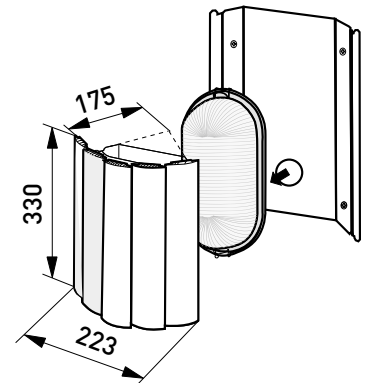

AVH15.2

Snro	Tyyppi	Tuotenimi	Kanta	Kg	Lisätiedot
Saunavalaisin					
41 171 42	AVH15	1x30/60W C35/E14 IP44, ta125 °C	E14	0,5	
Saunavalaisin seinäasennukseen mäntyritilällä					
41 171 43	AVH15.1	1x30/60W C35/E14 IP44, ta125 °C	E14	1,2	
Saunavalaisin seinäasennukseen haaparitilällä					
41 170 16	AVH15.10	1x30/60W C35/E14 IP44, ta125 °C	E14	1,2	
Saunavalaisin kulma-asennukseen mäntyritilällä					
41 171 45	AVH15.2	1x30/60W C35/E14 IP44, ta125 °C	E14	1,3	
Saunavalaisin kulma-asennukseen haaparitilällä					
41 170 17	AVH15.20	1x30/60W C35/E14 IP44, ta125 °C	E14	1,3