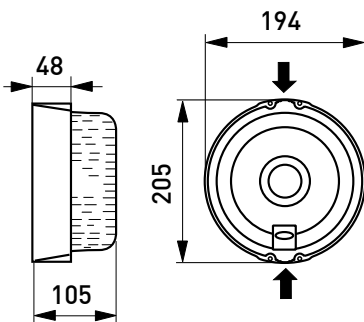

Rakenne

- › Kupu lasia
- › Runko lämmönkestävää polyesteriä
- › Heijastin alumiinia
- › Häikäisysoja: Mäntyritilä

Asennus

- › Asennus seinälle, vähintään 100 mm etäisyydelle katosta
- › Ei kattoon!
- › Ruuviliitin 2x1,5 mm² päättyvään asennukseen

AVH11

AVH11.2

Sno	Tyyppi	Tuotenimi	Kanta	Kg	Lisätiedot
Saunavalaisin					
41 171 38	AVH11	1x60W A60/E27 IP44, ta125 °C	E27	1,2	
Saunavalaisin uppoasennukseen mäntyritilällä					
41 171 41	AVH11.1	1x60W A60/E27 IP44, ta125 °C	E27	2,2	
Saunavalaisin pinta-asennukseen mäntyritilällä					
41 171 44	AVH11.2	1x40/60W A60/E27 IP44, ta125 °C	E27	2,0