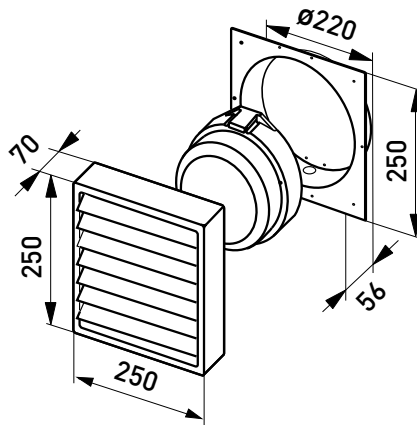

Rakenne

- › Kupu lasia
- › Runko lämmönkestävää polyesteriä
- › Heijastin alumiinia
- › Häikäisysoja: Mäntyritilä

Asennus

- › Asennus seinälle, vähintään 100 mm etäisyydelle katosta
- › Ei kattoon!
- › Ruuviliitin 2x1,5 mm² päättyvään asennukseen

AVH11

AVH11.1

AVH11.2

Sno	Tyyppi	Tuotenimi	Kanta	Kg	Lisätiedot
Saunavalaisin					
41 171 38	AVH11	1x60W A60/E27 IP44, ta125 °C	E27	1,2	
Saunavalaisin uppoasennukseen mäntyritilällä					
41 171 41	AVH11.1	1x60W A60/E27 IP44, ta125 °C	E27	2,2	
Saunavalaisin pinta-asennukseen mäntyritilällä					
41 171 44	AVH11.2	1x40/60W A60/E27 IP44, ta125 °C	E27	2,0