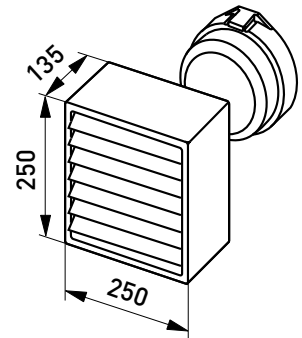

AVH11

Rakenne

- › Kupu lasia
- › Runko lämmönkestävää polyesteriä
- › Heijastin alumiinia
- › Häikäisysoja: Mäntyritilä

Asennus

- › Asennus seinälle, vähintään 100 mm etäisyydelle katosta
- › Ei kattoon!
- › Ruuviliitin 2x1,5 mm² päättyvään asennukseen

AVH11.1

AVH11.2

AVH11

AVH11.1

AVH11.2

Sno	Tyyppi	Tuotenimi	Kanta	Kg	Lisätiedot
Saunavalaisin					
41 171 38	AVH11	1x60W A60/E27 IP44, ta125 °C	E27	1,2	
Saunavalaisin uppoasennukseen mäntyritilällä					
41 171 41	AVH11.1	1x60W A60/E27 IP44, ta125 °C	E27	2,2	
Saunavalaisin pinta-asennukseen mäntyritilällä					
41 171 44	AVH11.2	1x40/60W A60/E27 IP44, ta125 °C	E27	2,0	