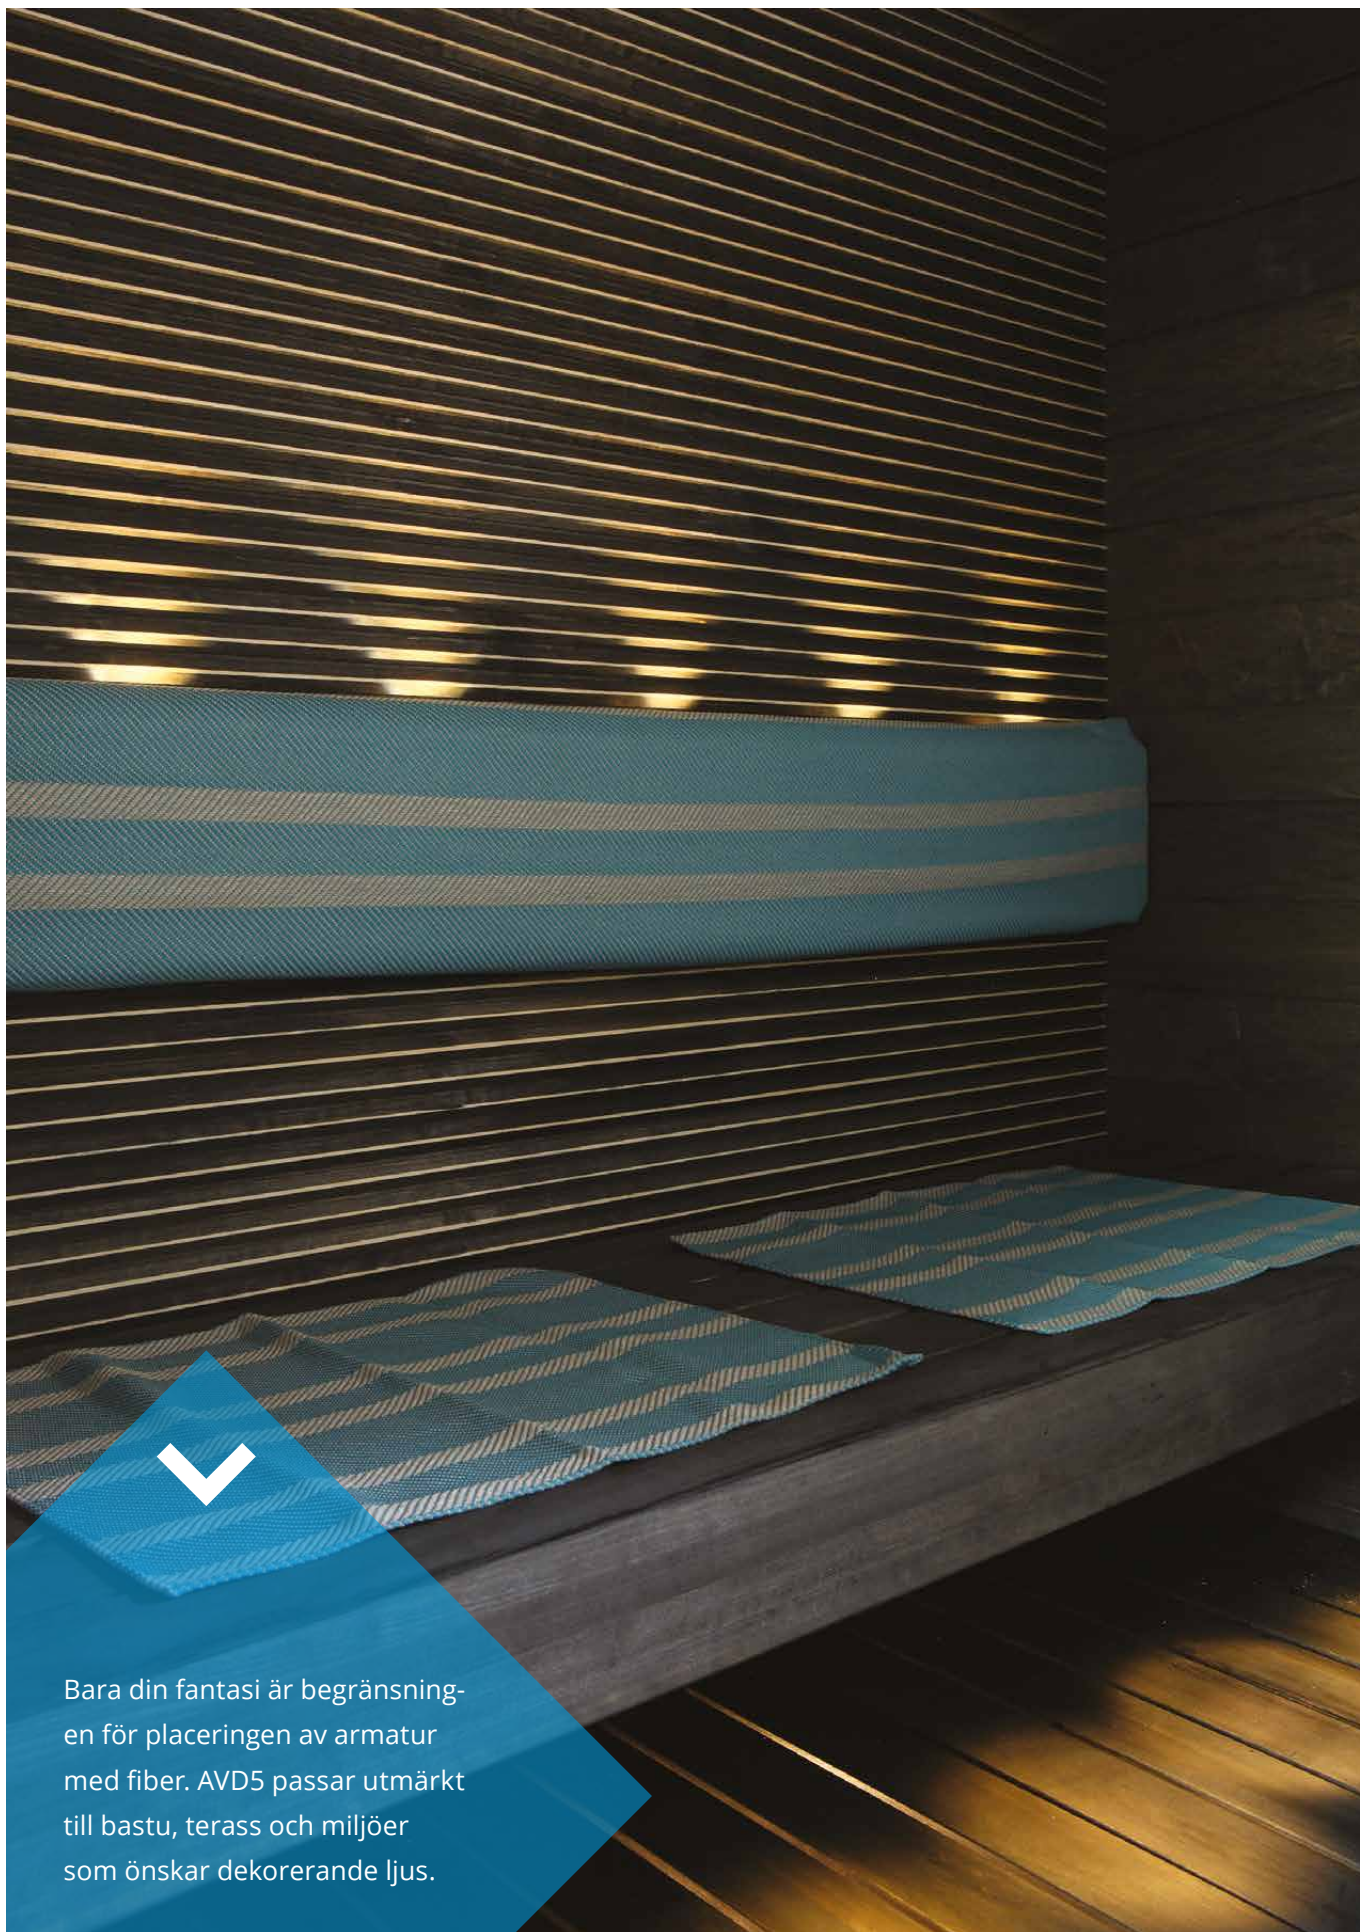

Bara din fantasi är begränsningen för placeringen av armatur med fiber. AVD5 passar utmärkt till bastu, terrass och miljöer som önskar dekorera med ljus.