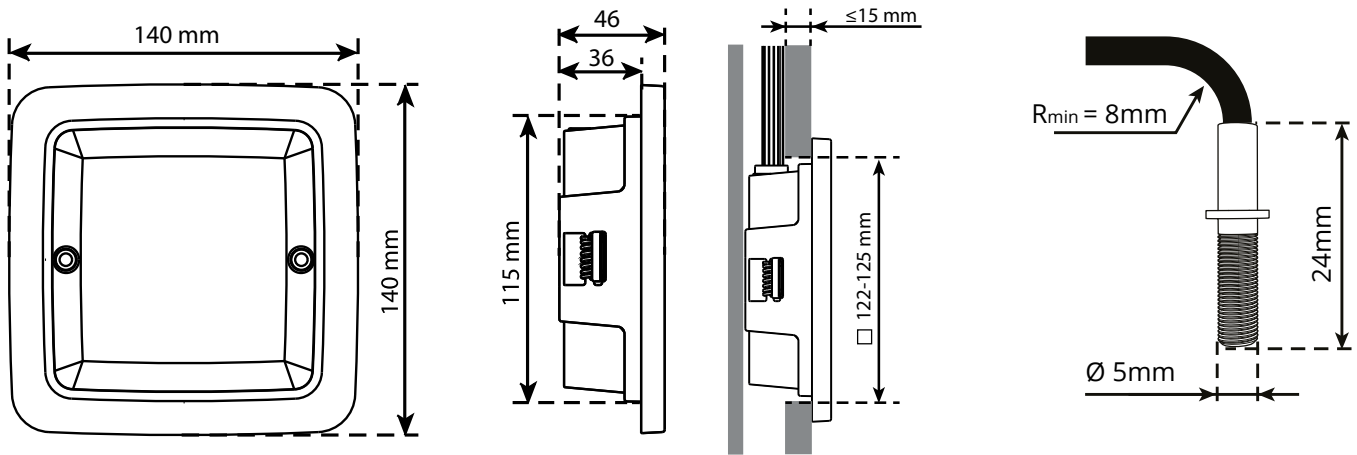

“LED och Fiber i
perfekt symbios.”

AVD5.13L/6

AVD5.13L

AVD5.23L

Konstruktion

- Kupa av opalpolykarbonat
- Stomme av gjutet aluminium, pulverlackad, färg vit
- Glasfiber, kan monteras i tak
- LED-modell:
 - Totaleffekt 3W (AVD5.13L) armaturens ljusflöde 120 lm
 - Totaleffekt 6W (AVD5.23L) armaturens ljusflöde 125 lm+150 lm/LED
 - 3000 K, Ra >80
 - Drifttemperatur -20 °C – +25 °C
 - LED-armaturens livslängd 50 000 h (L70), T_a=25 °C
- Endast fibrer tänds när armaturen är påslagen. Om armaturen stängs av och slås på igen inom 5 sekunder kommer både fiber och armatur att tända. Det är möjligt att vända funktionen via switch: först är både fiber och armatur tända och nästa gång bara fibrer

Montering

- Vägg, ytmontering IP64/infälld montering IP65
- Strukturellt infällningsdjup 36 mm, håltagning 123x123 mm
- Snabbkopplingsplint 2x2,5 mm² för installation med överkoppling

E-nummer	Typ	Beskrivning	Socket	Kg	Ljusflöde
AVD5 eDual armatur					
75 011 87	AVD5.13L	AVD5 LED 1x3W IP64/65	LED	0,8	120 lm
AVD5 eDual endast ljus via fiber, 6 fiber					
75 059 31	AVD5.13L/6.3	AVD5 IP64 LED 1x3W 6xFIB XL	LED	1,0	120 lm
AVD5 eDual endast ljus via fiber, 9 fiber					
75 059 32	AVD5.13L/9.3	AVD5 IP64 LED 1x3W 9xFIB XL	LED	1,1	120 lm
AVD5 eDual endast ljus via fiber, 12 fiber					
75 059 30	AVD5.13L/12.3	AVD5 IP64 LED 1x3W 12xFIB XL	LED	1,3	120 lm
AVD5 eDual ljus via armatur och fiber, 6 fiber					
75 059 34	AVD5.23L/6.3	AVD5 IP64 LED 2x3W 6xFIB XL	LED	1,0	125 lm + 150 lm/LED
AVD5 eDual ljus via armatur och fiber, 9 fiber					
75 059 35	AVD5.23L/9.3	AVD5 IP64 LED 2x3W 9xFIB XL	LED	1,1	125 lm + 150 lm/LED
AVD5 eDual ljus via armatur och fiber, 12 fiber					
75 059 33	AVD5.23L/12.3	AVD5 IP64 LED 2x3W 12xFIB XL	LED	1,3	125 lm + 150 lm/LED