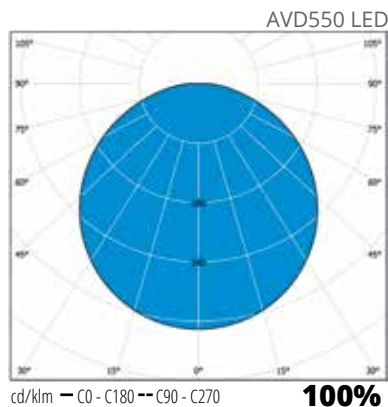

Snro	Tyyppi	Tuotenimi	Teho	Kanta	Kg	Lisätiedot
AVD550 LED polykarbonaattikuvulla						
42 903 16	AVD550.139L	AVD550 LED 39W/840 PC O	39W	LED	3,2	
42 903 17	AVD550.139L/3K	AVD550 LED 39W/830 PC O	39W	LED	3,2	
42 903 14	AVD550.139DDL	AVD550 LED 39W/840 PC O DALI	39W	LED	3,2	DALI
42 903 19	AVD550.139DDL/3K	AVD550 LED 39W/830 PC O DALI	39W	LED	3,2	DALI
AVD550 tarvikkeet						
42 171 37	AVL550	Uppokiinnikesanka AVD550 valaisimille				
42 171 39	AVL551	Vaijeriripustin pakkaus AVD550 valaisimille				
42 171 42	AVL552	Upotuskehys AVD550 valaisimille, 600 mm x 600 mm