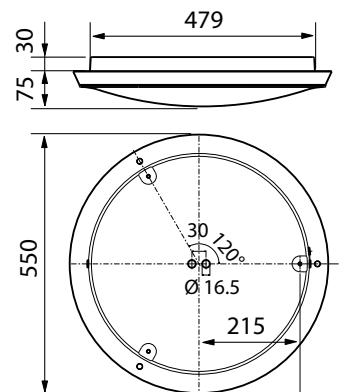

“Suuri, tehokas ja tyylikäs designvalaisin.”

AVD550 PIR-tunnistinvalaisimet

AVD550 + AVL551-ripustussarja

Rakenne

- › Kupu opaalipolykarbonaattia tai lasia, LED-mallit polykarbonaattikuvulla
- › Runko alumiinia
- › Valolähteet sisältyvät toimitukseen
- › LED-mallit; Ottoteho 39W, valaisimen valovirta 3890 lm (3000 K) ja 4030 lm (4000 K), SDCM 3 Ra > 80, tehokerroin 0,94, DALI 0,98 Käyttöympäristön lämpötila - 20 °C - + 25 °C
- › LED-moduulin elinikä $T_a=25$ °C: >100 000 h (L70) 100 000 h (L80) 49 000 h (L90)
- › Liitäntälaitteen elinikä $T_a=25$ °C: 100 000 h (maks. 10 % kuolleisuus)

Asennus

- › Katto- ja seinäpintaan tai osittain uppoon
 - › Uputussyvyys 30 mm, upotusaukko \varnothing 485 mm, kuvun halkaisija \varnothing 550 mm
 - › AVL551 ripustussarjalla myös ripustusasennukseen
 - › Jousiliitinkytkentärима 5x2,5 mm² läpimenevään asennukseen
 - › Liiketunnistinmallit ks. tarkemmat tiedot web-tuoteluettelostamme
- PIR-mallit:
Kattoasennus max. 4 m korkeuteen
Seinäasennus 1,7-2,7 m korkeuteen
- RADAR-mallit:
Kattoasennus max. 3,5 m korkeuteen
Seinäasennus 1,7-2,7 m korkeuteen
- Soveltuvat yksittäis- ja master-orja-asennuksiin Orjakuorma max 400W, kuitenkin enintään 5 valaisinta samassa ohjausryhmässä Orjavalaisimiksi soveltuvat kaikki Enston perusvalaisimet