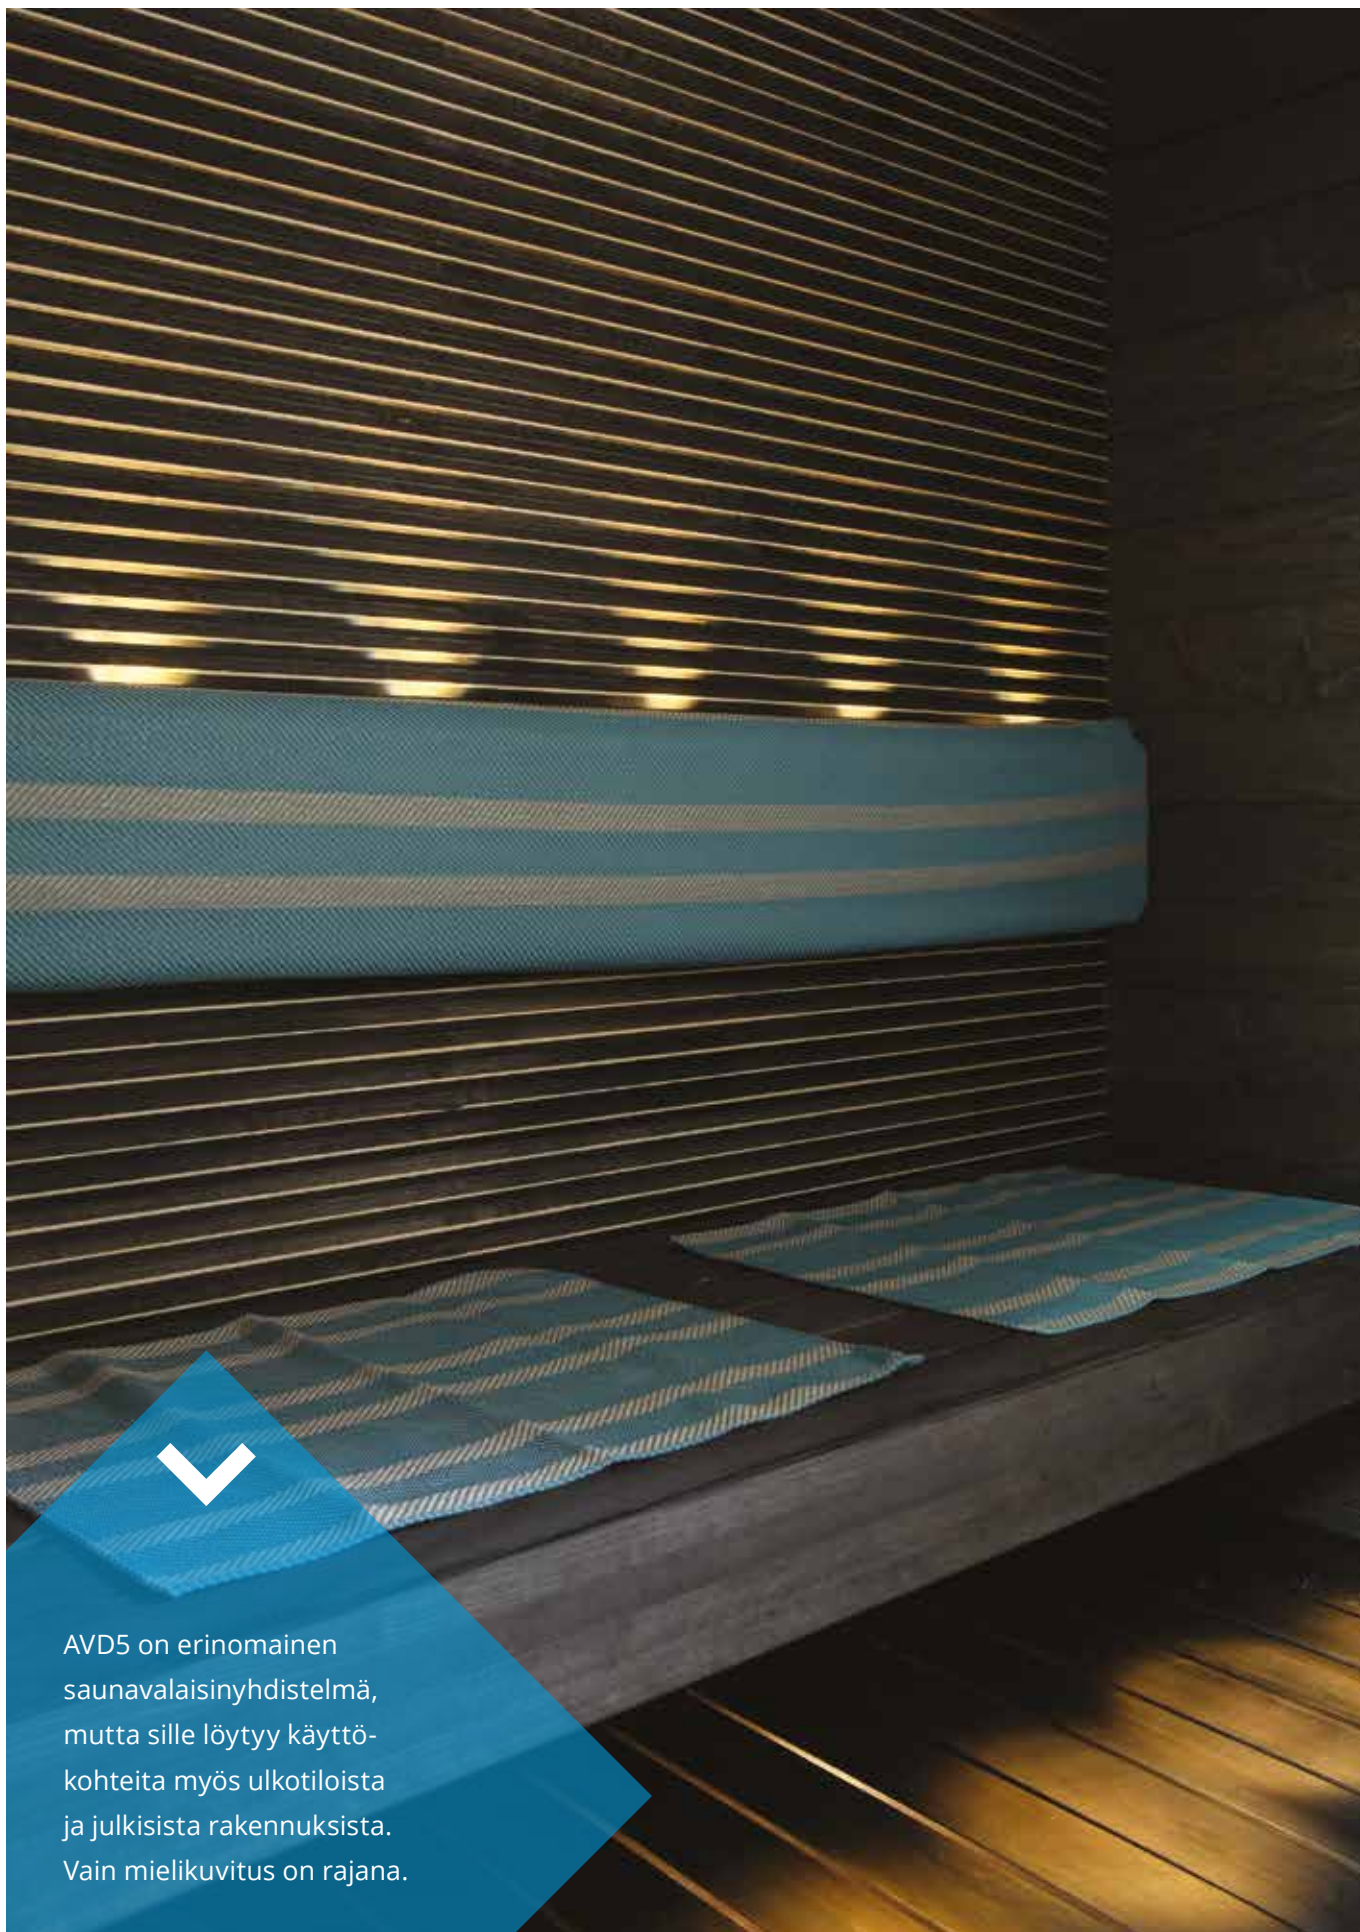

AVD5 on erinomainen saunavalaisinyhdistelmä, mutta sille löytyy käyttökohteita myös ulkotiloista ja julkisista rakennuksista. Vain mielikuvitus on rajana.