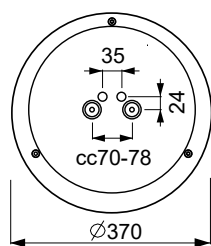

E-nummer	Typ	Beskrivning	Socket	Kg	Ljusflöde
AVD370 LED DIM DALI/SWITCH					
75 015 11	AVD370.114DDL	AVD370 LED DALI SWITCH 14W/840	LED	1,2	1516 lm
75 015 23	AVD370.114DDL/3K	AVD370 LED DALI SWITCH 14W/830	LED	1,2	1468 lm
75 015 12	AVD370.114DDLGL	AVD370 LED DALI SWITCH 14W/840 GL	LED	1,7	1366 lm
75 015 24	AVD370.114DDLGL/3K	AVD370 LED DALI SWITCH 14W/830 GL	LED	1,7	1322 lm
75 011 75	AVD370.118DDL	AVD370 LED DALI SWITCH 18W/840	LED	1,2	1902 lm
75 011 85	AVD370.118DDL/3K	AVD370 LED DALI SWITCH 18W/830	LED	1,2	1842 lm
75 011 76	AVD370.118DDLGL	AVD370 LED DALI SWITCH 18W/840 GL	LED	1,7	1705 lm
75 011 86	AVD370.118DDLGL/3K	AVD370 LED DALI SWITCH 18W/830 GL	LED	1,7	1651 lm
AVD370 LED PIR on/off					
75 014 62	AVD370.1144L	AVD370 LED PIR 14W/840 IP44	LED	1,2	1516 lm
75 015 15	AVD370.1144L/3K	AVD370 LED PIR 14W/830 IP44	LED	1,2	1468 lm
75 011 67	AVD370.1184L	AVD370 LED PIR 18W/840 IP44	LED	1,2	1902 lm
75 011 79	AVD370.1184L/3K	AVD370 LED PIR 18W/830 IP44	LED	1,2	1842 lm
AVD370 LED Radar on/off glas kupa					
75 014 63	AVD370.1149LG	AVD370 LED RADAR 14W/840 IP44	LED	1,9	1366 lm
75 015 16	AVD370.1149LG/3K	AVD370 LED RADAR 14W/830 IP44	LED	1,9	1322 lm
75 011 68	AVD370.1189LG	AVD370 LED RADAR 18W/840 IP44	LED	1,9	1705 lm
75 011 80	AVD370.1189LG/3K	AVD370 LED RADAR 18W/830 IP44	LED	1,9	1651 lm
AVD370 LED PIR grundljus. Lyser konstant med ca 5%, PIR styr belysning till 100%. Grundljuset kan stängas av 1h efter senaste rörelse om så önskas. OBS! 6-ledare vid master/slav					
75 015 06	AVD370.1145DL	AVD370 LED PIR DIM 14W/840	LED	1,2	1516 lm
75 015 21	AVD370.1145DL/3K	AVD370 LED PIR DIM 14W/830	LED	1,2	1468 lm
75 011 72	AVD370.1185DL	AVD370 LED PIR DIM 18W/840	LED	1,2	1902 lm
75 011 83	AVD370.1185DL/3K	AVD370 LED PIR DIM 18W/830	LED	1,2	1842 lm
AVD370 LED Radar grundljus och glas kupa. Lyser konstant med ca 5%, radar styr belysningen till 100%. 4-ledare vid master/slav					
75 015 07	AVD370.1149DLG	AVD370 LED RADAR DIM 14W/840	LED	1,9	1366 lm
75 015 22	AVD370.1149DLG/3K	AVD370 LED RADAR DIM 14W/830	LED	1,9	1322 lm
75 011 73	AVD370.1189DLG	AVD370 LED RADAR DIM 18W/840	LED	1,9	1705 lm
75 011 84	AVD370.1189DLG/3K	AVD370 LED RADAR DIM 18W/830	LED	1,9	1651 lm
AVD370 LED med batteri back-up					
75 014 64	AVD370.114L/1M	AVD370 LED BATTERI 14W/840	LED	1,6	1516 lm
75 011 69	AVD370.118L/1M	AVD370 LED BATTERI 18W/840	LED	1,6	1902 lm
75 015 10	AVD370.1145DL/1M	AVD370 LED PIR DIM BAT 14W/840	LED	1,6	1516 lm
75 011 74	AVD370.1185DL/1M	AVD370 LED PIR DIM BAT 18W/840	LED	1,6	1902 lm
AVD370 med polykarbonat kupa					
75 358 76	AVD370	AVD370 2xE27	E27	0,9	
AVD370 med glas kupa					
75 023 29	AVD370.01PE27G	AVD370 1xE27 GLAS	E27	1,6	
75 023 30	AVD370.02PE27G	AVD370 2xE27 GLAS	E27	1,7	
AVD370 tillbehör					
75 358 28	AVL370	INFÄLLNADSDETALJER AVD370			
75 358 07	AVL372	MODULPLATTA 600X600MM AVD370